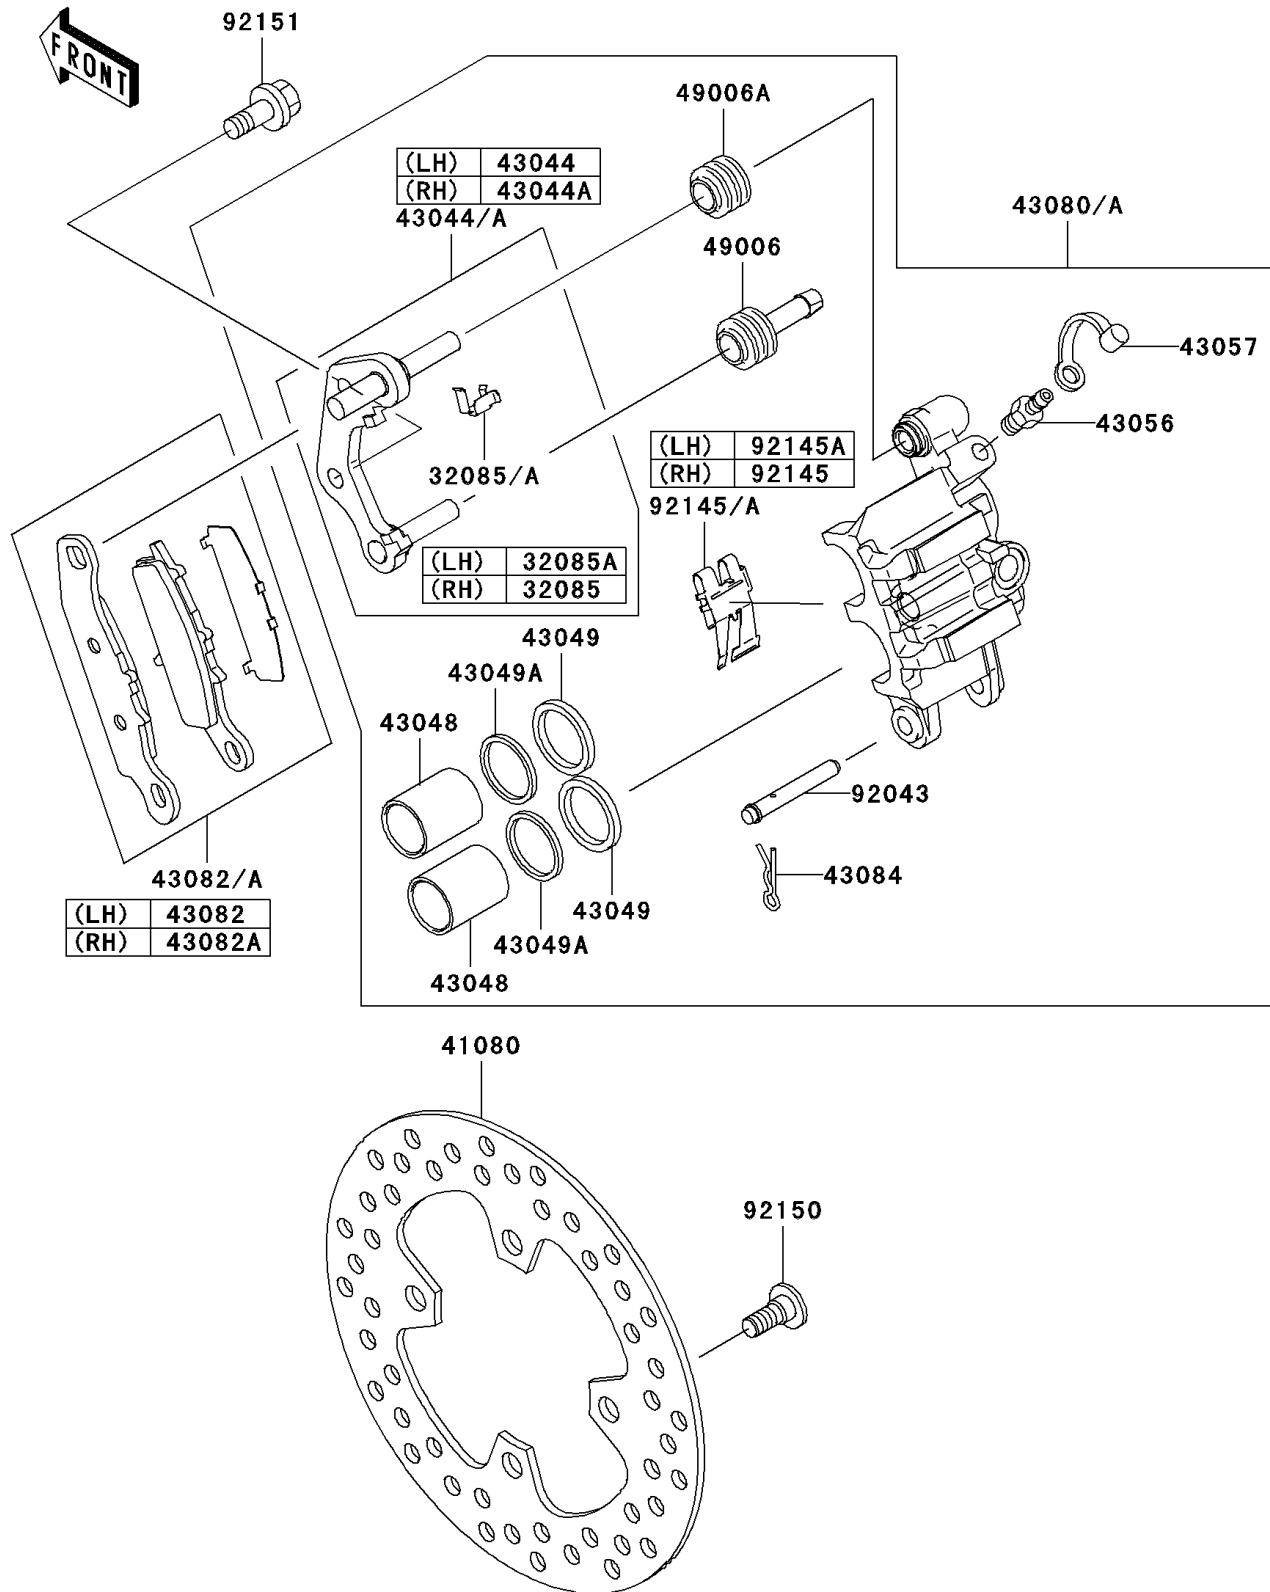

2005 Prairie® 700 4x4 Team Green™ Special Edition PARTS DIAGRAM

Front Brake

F2292

2005 Prairie® 700 4x4 Team Green™ Special Edition PARTS LIST

Front Brake

ITEM NAME	PART NUMBER	QUANTITY
STOPPER (Ref # 32085)	32085-1437	1
STOPPER (Ref # 32085A)	32085-1517	1
DISC,FR (Ref # 41080)	41080-1513	1
HOLDER-COMP-CALIPER,FR,LH (Ref # 43044)	43044-1130	1
HOLDER-COMP-CALIPER,FR,RH (Ref # 43044A)	43044-1131	1
PISTON-CALIPER (Ref # 43048)	43048-1083	1
PACKING,PISTON (Ref # 43049)	43049-1059	1
PACKING,PISTON SEAL (Ref # 43049A)	43049-1090	1
BREATHER-BRAKE (Ref # 43056)	43056-1054	1
CAP-BREATHER (Ref # 43057)	43057-003	1
CALIPER-SUB-ASSY,FR,RH,BLACK (Ref # 43080)	43080-5081-DJ	1
CALIPER-SUB-ASSY,FR,LH,BLACK (Ref # 43080A)	43080-5082-DJ	1
PAD-ASSY-BRAKE (Ref # 43082)	43082-1255	1
PAD-ASSY-BRAKE (Ref # 43082A)	43082-1273	1
CLAMP,PAD (Ref # 43084)	43084-003	1
BOOT,CALIPER (Ref # 49006)	49006-1054	1
BOOT,CALIPER (Ref # 49006A)	49006-1055	1
PIN,PAD (Ref # 92043)	92043-1356	1
SPRING,PAD (Ref # 92145)	92145-1260	1
SPRING,PAD (Ref # 92145A)	92145-1354	1
BOLT,SOCKET,8X20 (Ref # 92150)	92150-1800	1
BOLT,FLANGED,8X19 (Ref # 92151)	92151-1793	1