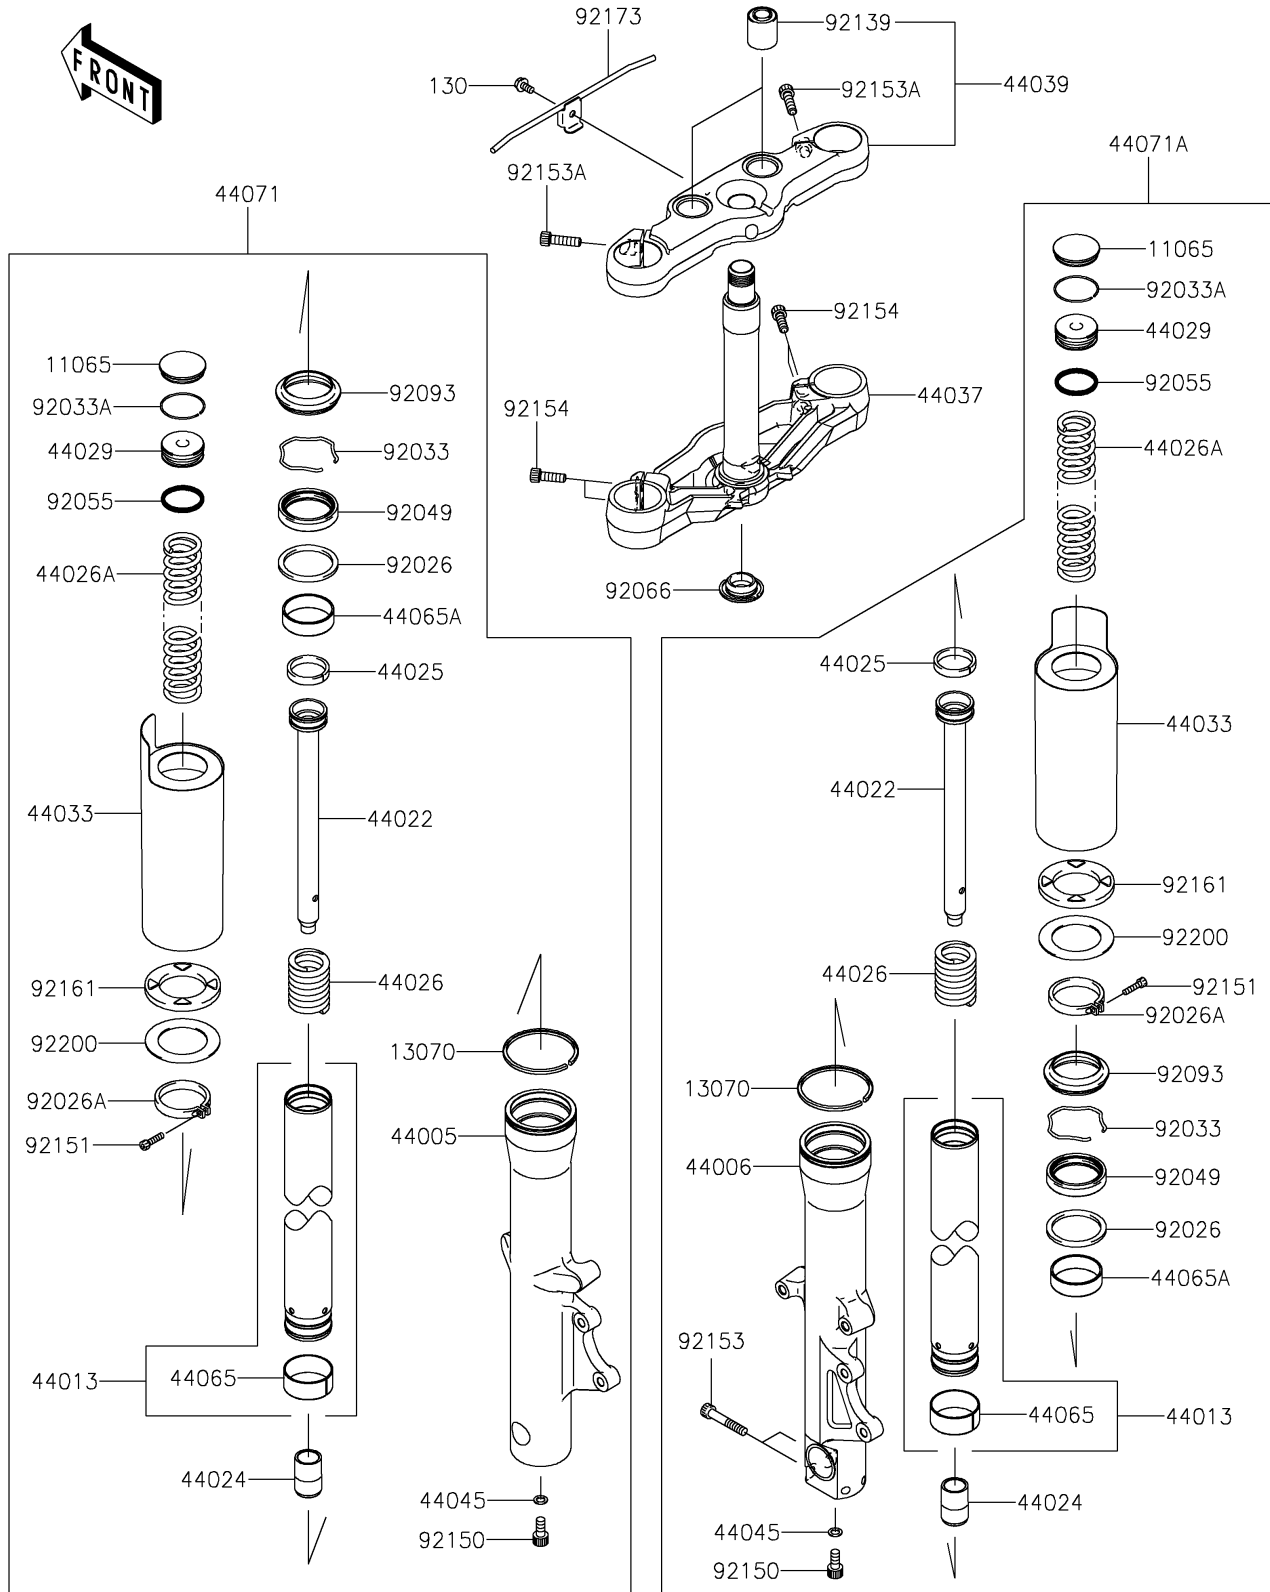

2018 Vulcan® 1700 Voyager® ABS PARTS DIAGRAM

Front Fork

F2340

2018 Vulcan® 1700 Voyager® ABS PARTS LIST

Front Fork

ITEM NAME	PART NUMBER	QUANTITY
CAP,FORK TOP (Ref # 11065)	11065-0279	1
BOLT-FLANGED,6X12 (Ref # 130)	130BB0612	1
GUIDE,CASE (Ref # 13070)	13070-0103	1
PIPE-LEFT FORK OUTER (Ref # 44005)	44005-0073	1
PIPE-RIGHT FORK OUTER (Ref # 44006)	44006-0067	1
PIPE-FORK INNER (Ref # 44013)	44013-0124	1
CYLINDER-FORK (Ref # 44022)	44022-0026	1
CAP-OIL-LOCK (Ref # 44024)	44024-0006	1
RING-FORK PISTON (Ref # 44025)	44025-0005	1
SPRING-FRONT FORK (Ref # 44026)	44026-0129	1
SPRING-FRONT FORK (Ref # 44026A)	44026-0138	1
SEAT-FORK SPRING (Ref # 44029)	44029-0012	1
COVER-FORK (Ref # 44033)	44033-0052	1
HOLDER-FORK UNDER (Ref # 44037)	44037-0086	1
HOLDER-FORK UPPER (Ref # 44039)	44039-0099	1
GASKET,FORK CYLINDER BOLT (Ref # 44045)	44045-051	1
BUSHING-FRONT FORK,INNER TUBE (Ref # 44065)	44065-0023	1
BUSHING-FRONT FORK (Ref # 44065A)	44065-0024	1
DAMPER-ASSY,FORK,LH (Ref # 44071)	44071-0551	1
DAMPER-ASSY,FORK,RH (Ref # 44071A)	44071-0605	1
SPACER (Ref # 92026)	92026-0132	1
SPACER (Ref # 92026A)	92026-0133	1
RING-SNAP (Ref # 92033)	92033-0060	1
RING-SNAP (Ref # 92033A)	92033-1303	1
SEAL-OIL (Ref # 92049)	92049-0118	1
RING-O (Ref # 92055)	92055-0169	1
PLUG (Ref # 92066)	92066-0032	1
SEAL,DUST (Ref # 92093)	92093-0147	1
BUSHING (Ref # 92139)	92139-0285	1

2018 Vulcan® 1700 Voyager® ABS PARTS LIST

Front Fork

ITEM NAME	PART NUMBER	QUANTITY
BOLT,SOCKET,8X18 (Ref # 92150)	92150-1432	1
BOLT,SOCKET,4X16 (Ref # 92151)	92151-1356	1
BOLT (Ref # 92153)	92153-0499	1
BOLT,SOCKET,8X30 (Ref # 92153A)	92153-0500	1
BOLT,SOCKET (Ref # 92154)	92154-0113	1
DAMPER (Ref # 92161)	92161-0683	1
CLAMP (Ref # 92173)	92173-0035	1
WASHER (Ref # 92200)	92200-0468	1