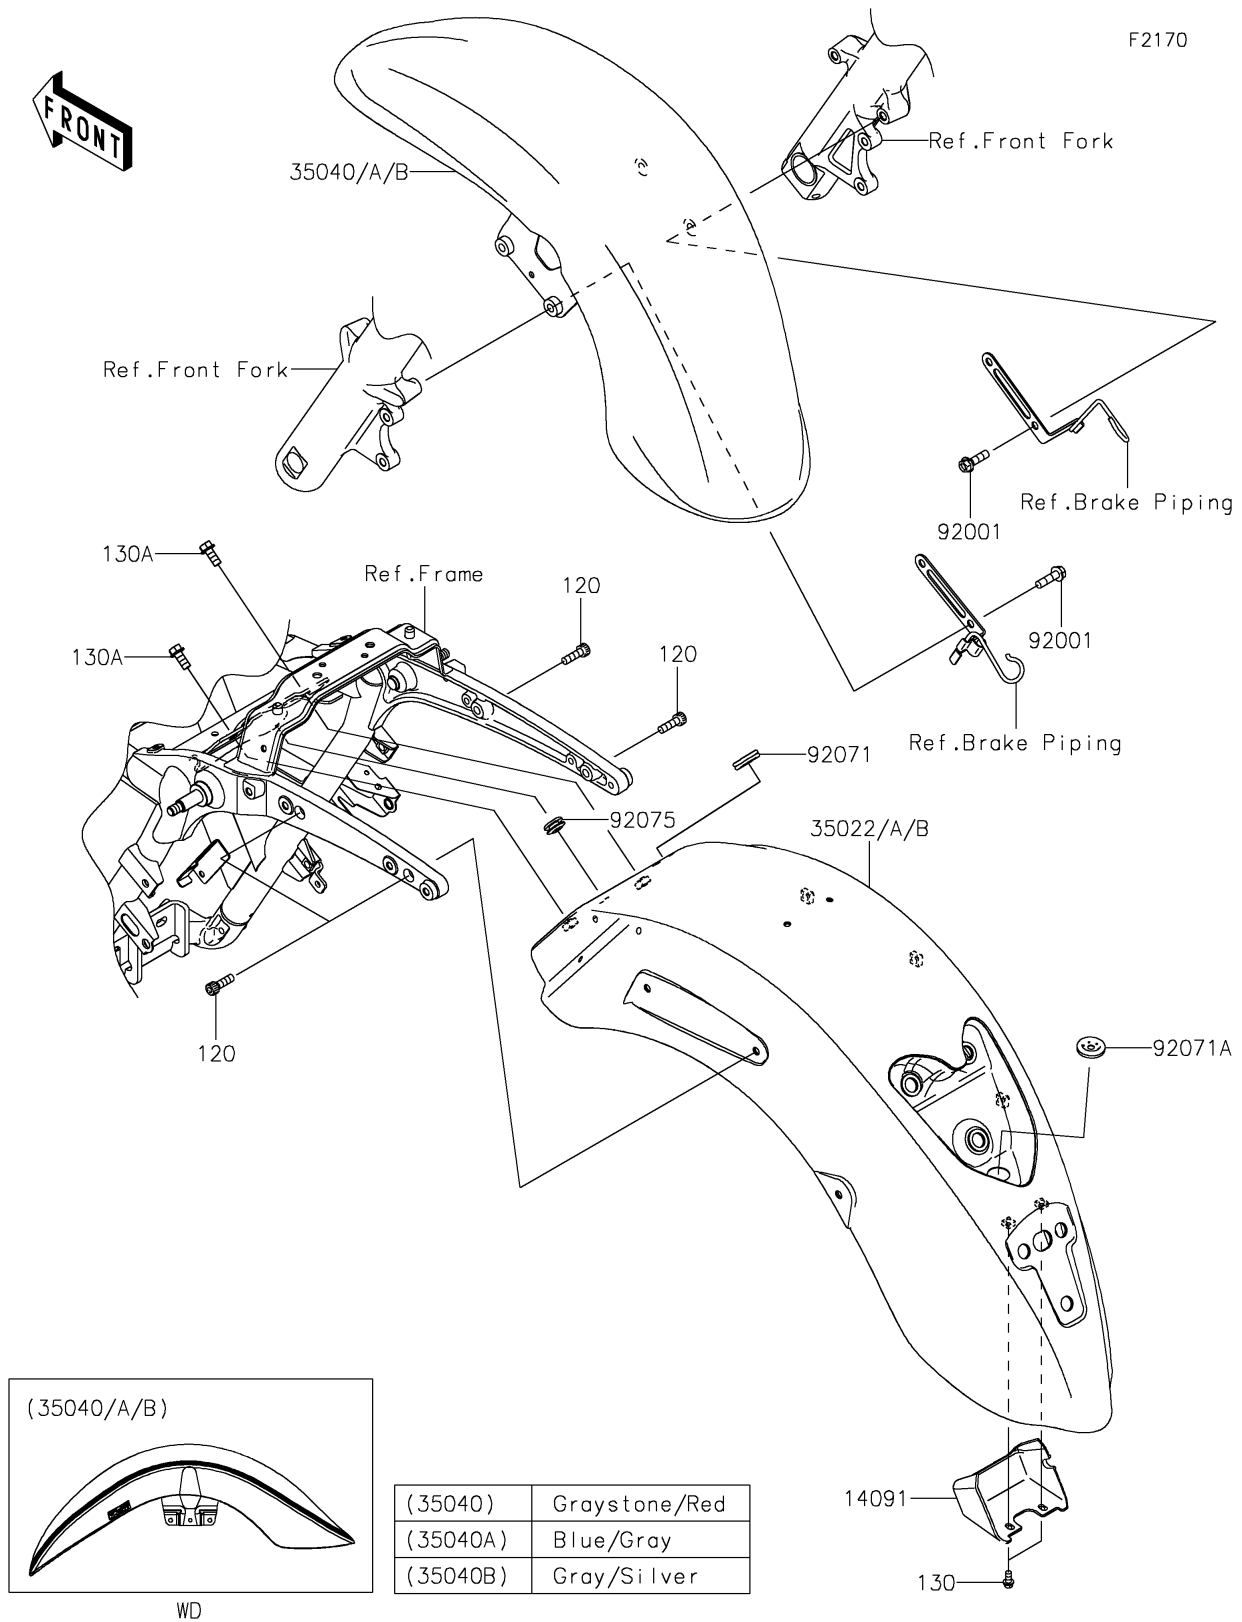

2018 Vulcan® 1700 Voyager® ABS PARTS DIAGRAM

Fenders

2018 Vulcan® 1700 Voyager® ABS PARTS LIST

Fenders

ITEM NAME	PART NUMBER	QUANTITY
BOLT-SOCKET,8X25 (Ref # 120)	120CA0825	1
BOLT-FLANGED,6X12 (Ref # 130)	130BA0612	1
BOLT-FLANGED,8X16 (Ref # 130A)	130BA0816	1
COVER,HARNESS CONNECTOR (Ref # 14091)	14091-1630	1
FENDER-COMP-REAR,C.C.RED (Ref # 35022B)	35022-0066-L1	1
FENDER-COMP-FRONT,M.GRAY+RED (Ref # 35040)	35040-5075-62B	1
BOLT,FLANGED,8X28 (Ref # 92001)	92001-1095	1
GROMMET (Ref # 92071)	92071-1228	1
GROMMET (Ref # 92071A)	92071-1265	1
DAMPER (Ref # 92075)	92075-1067	1