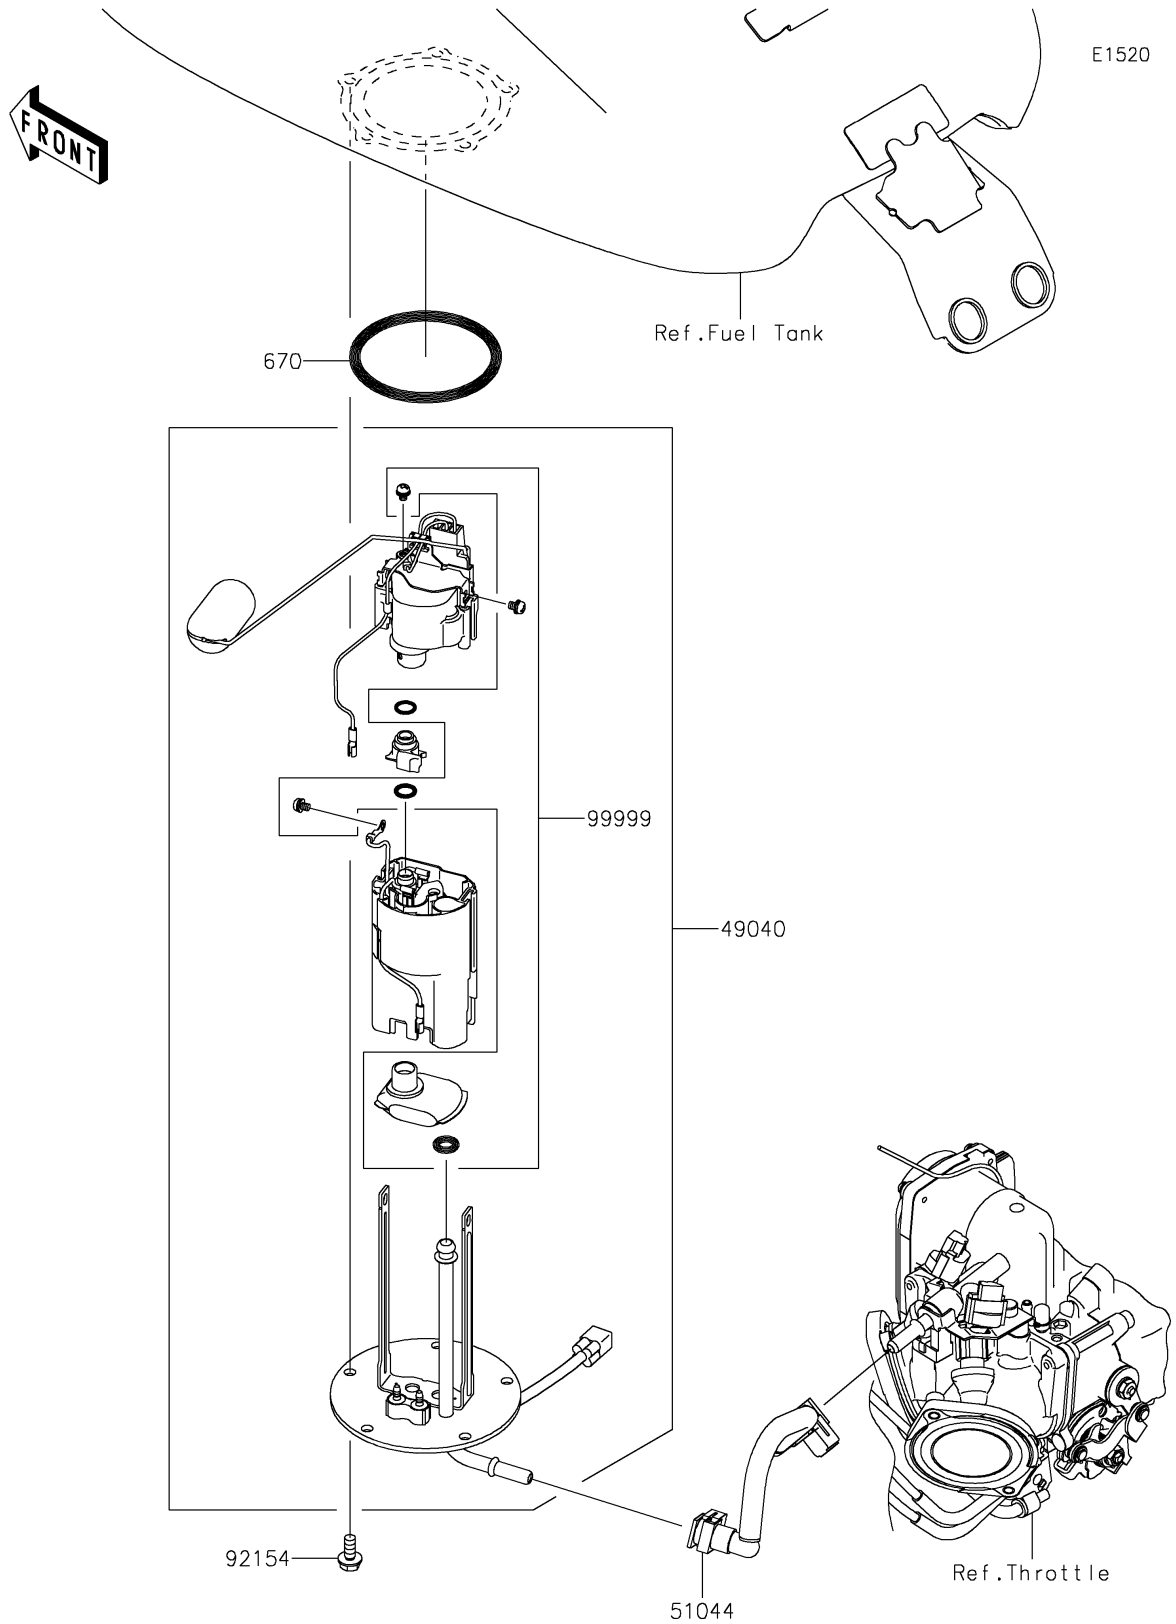

## 2018 Vulcan® 1700 Voyager® ABS PARTS DIAGRAM

Fuel Pump

## 2018 Vulcan® 1700 Voyager® ABS PARTS LIST

Fuel Pump

ITEM NAME	PART NUMBER	QUANTITY
PUMP-FUEL (Ref # 49040)	49040-0035	1
TUBE-ASSY,FUEL (Ref # 51044)	51044-0867	1
O RING (Ref # 670)	670E5075	1
BOLT,FLANGED,6X12 (Ref # 92154)	92154-1848	1
KIT,FUEL FILTER (Ref # 99999)	99999-0522	1