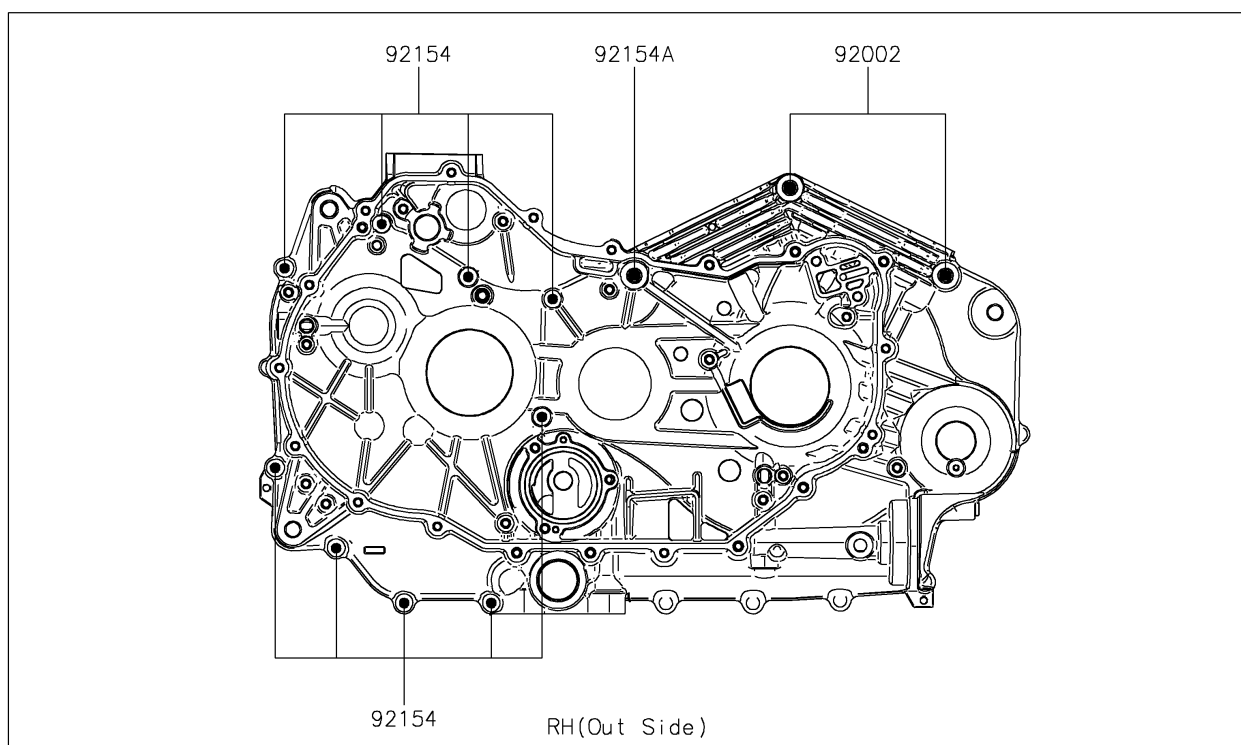

2018 Vulcan® 1700 Voyager® ABS PARTS DIAGRAM

Crankcase Bolt Pattern

E1412

2018 Vulcan® 1700 Voyager® ABS PARTS LIST

Crankcase Bolt Pattern

ITEM NAME	PART NUMBER	QUANTITY
BOLT,FLANGED,10X190 (Ref # 92002)	92002-1548	1
BOLT,FLANGED-SMALL,6X90 (Ref # 92154)	92154-0132	1
BOLT,FLANGED,10X190 (Ref # 92154A)	92154-1765	1