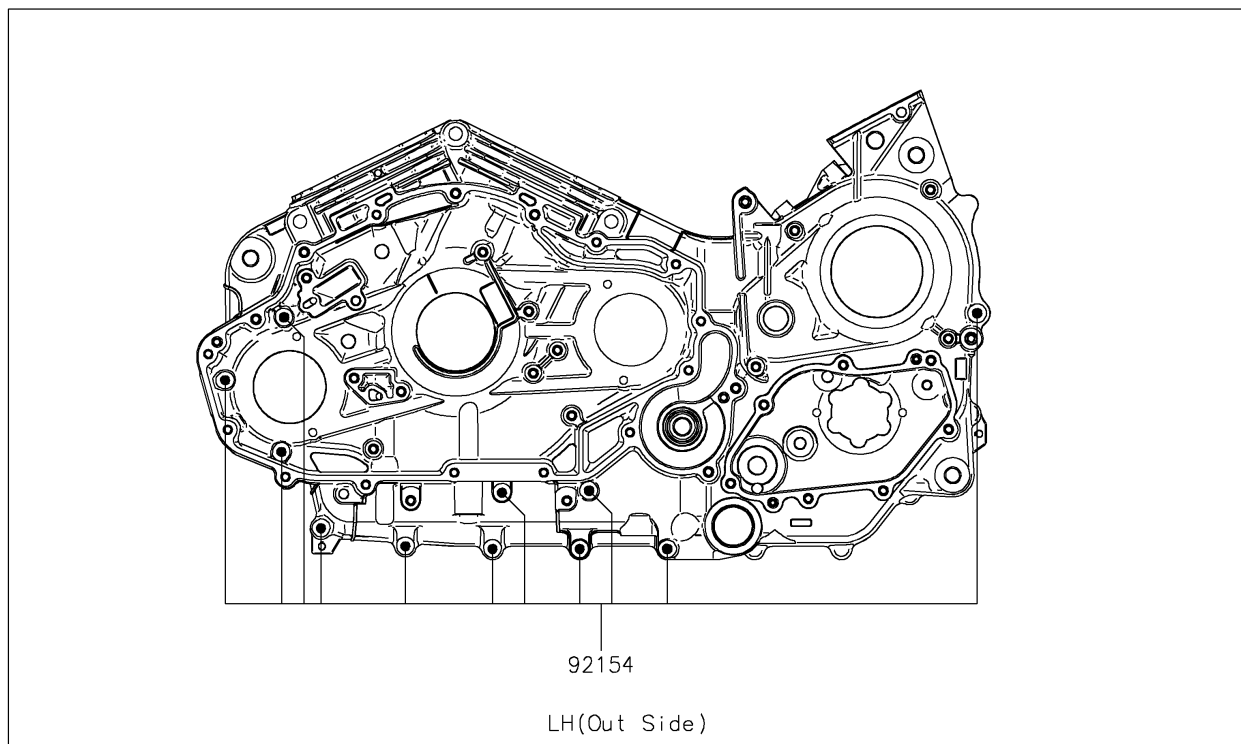

2018 Vulcan® 1700 Voyager® ABS PARTS DIAGRAM

Crankcase Bolt Pattern

E1412

2018 Vulcan® 1700 Voyager® ABS PARTS LIST

Crankcase Bolt Pattern

ITEM NAME	PART NUMBER	QUANTITY
BOLT,FLANGED,10X190 (Ref # 92002)	92002-1548	1
BOLT,FLANGED-SMALL,6X90 (Ref # 92154)	92154-0132	1
BOLT,FLANGED,10X190 (Ref # 92154A)	92154-1765	1