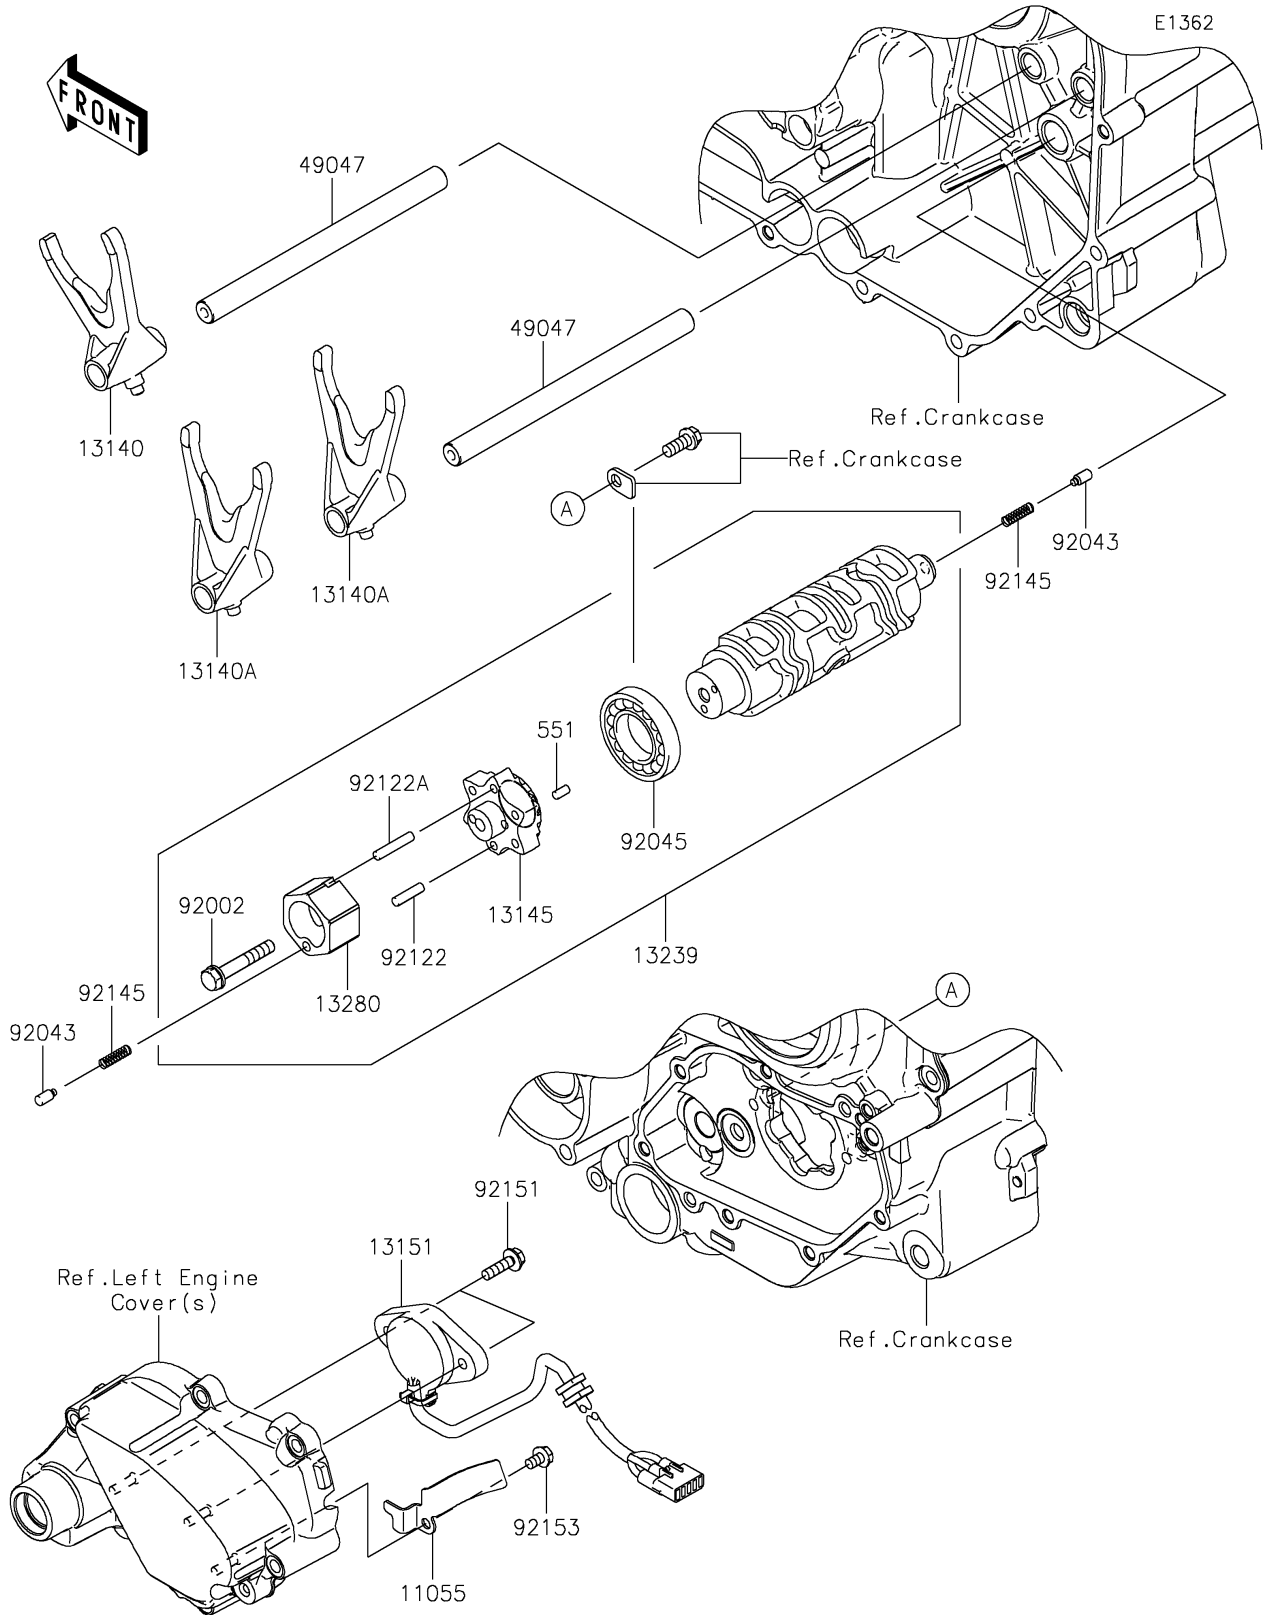

2018 Vulcan® 1700 Voyager® ABS PARTS DIAGRAM

Gear Change Drum/Shift Fork(s)

2018 Vulcan® 1700 Voyager® ABS PARTS LIST

Gear Change Drum/Shift Fork(s)

ITEM NAME	PART NUMBER	QUANTITY
BRACKET (Ref # 11055)	11055-0525	1
FORK-SHIFT,INPUT (Ref # 13140)	13140-0054	1
FORK-SHIFT,OUTPUT (Ref # 13140A)	13140-0060	1
CAM-CHANGE DRUM (Ref # 13145)	13145-0041	1
SWITCH-COMP,NEUTRAL (Ref # 13151)	13151-0041	1
DRUM-ASSY-CHANGE (Ref # 13239)	13239-0033	1
HOLDER (Ref # 13280)	13280-0106	1
ROD-SHIFT (Ref # 49047)	49047-0002	1
PIN-DOWEL,4X8 (Ref # 551)	551A0408	1
BOLT,6X38 (Ref # 92002)	92002-1431	1
PIN (Ref # 92043)	92043-0792	1
BEARING-BALL,16005 (Ref # 92045)	92045-1045	1
ROLLER,4.5X17.8 (Ref # 92122)	92122-0001	1
ROLLER,4.5X23.8 (Ref # 92122A)	92122-0010	1
SPRING (Ref # 92145)	92145-1414	1
BOLT (Ref # 92151)	92151-1776	1
BOLT,5X10 (Ref # 92153)	92153-0687	1