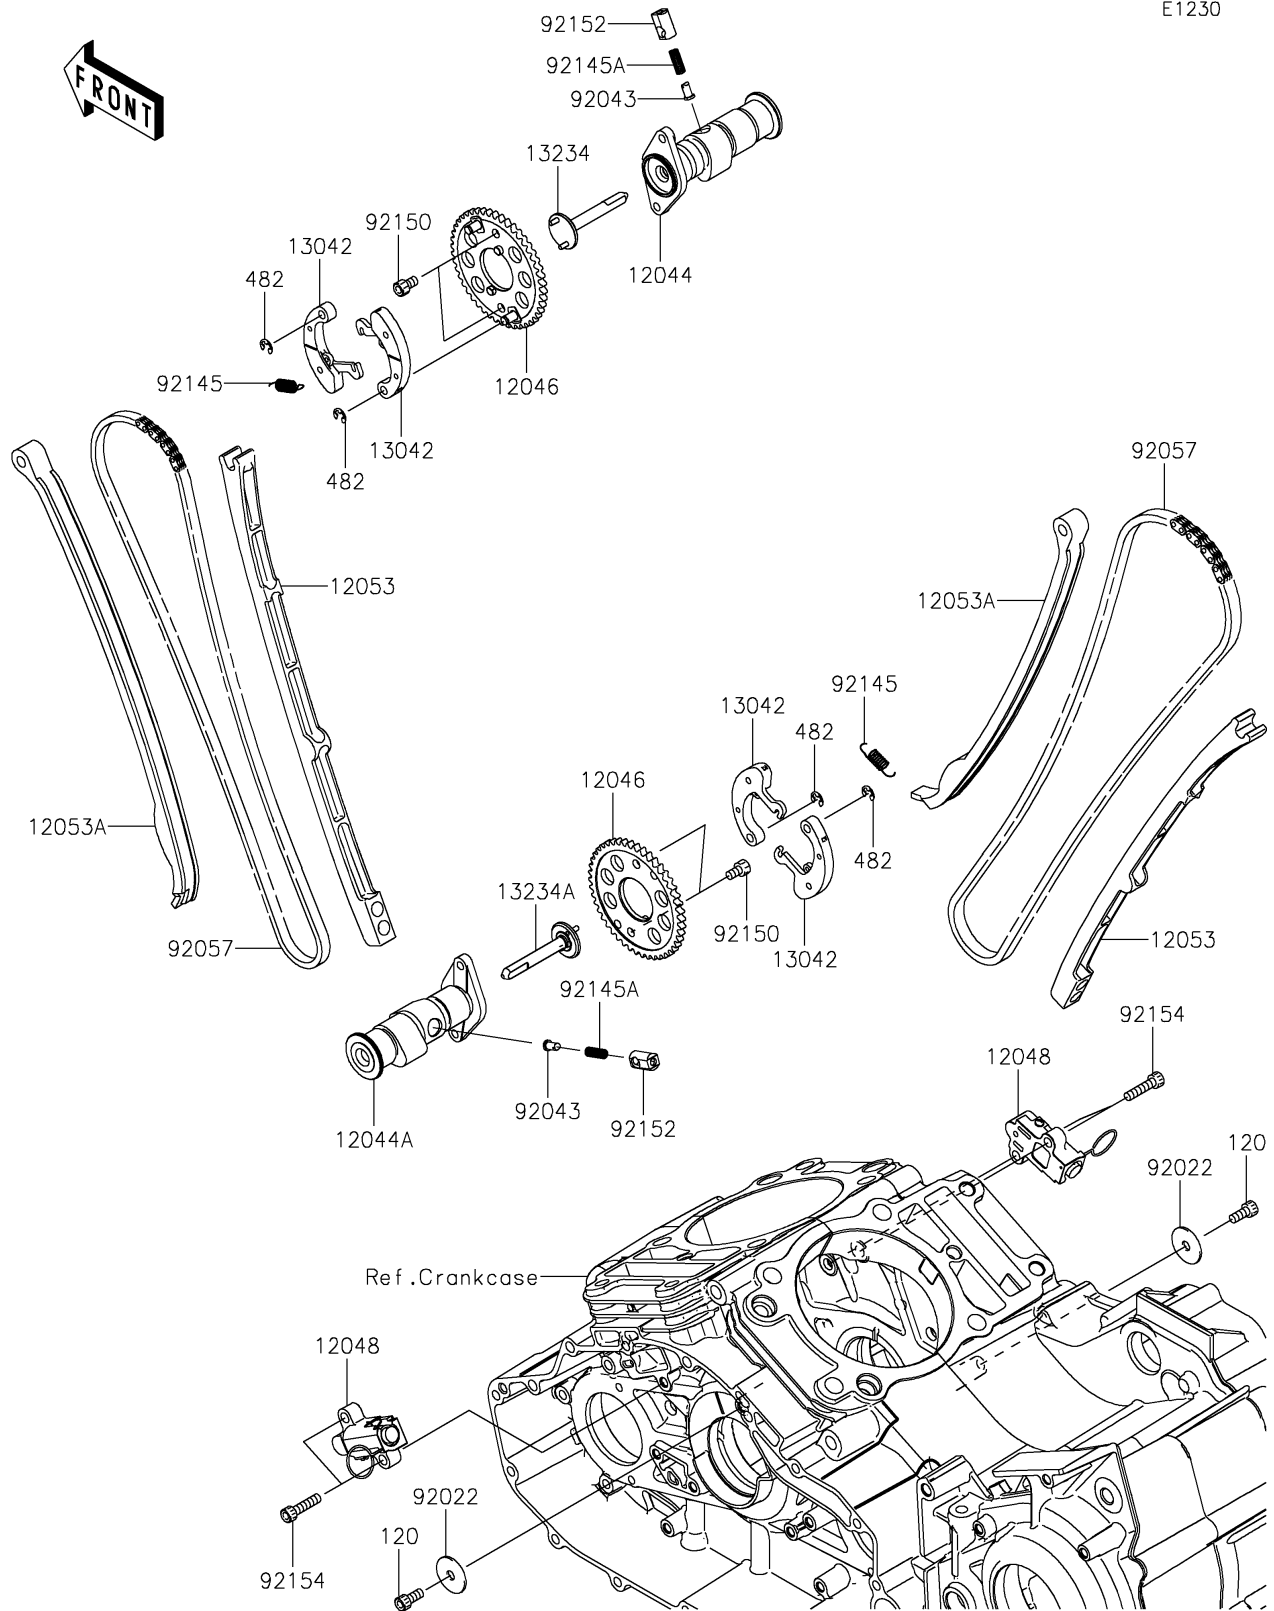

2018 Vulcan® 1700 Voyager® ABS PARTS DIAGRAM

Camshaft(s)/Tensioner

E1230

2018 Vulcan® 1700 Voyager® ABS PARTS LIST

Camshaft(s)/Tensioner

ITEM NAME	PART NUMBER	QUANTITY
BOLT-SOCKET,6X14 (Ref # 120)	120CA0614	1
CAMSHAFT-VALVE,FR (Ref # 12044)	12044-0134	1
CAMSHAFT-VALVE,RR (Ref # 12044A)	12044-0135	1
SPROCKET,CAMSHAFT,46T (Ref # 12046)	12046-0064	1
TENSIONER-ASSY,CAM CHAIN (Ref # 12048)	12048-0053	1
GUIDE-CHAIN,FIXED SIDE (Ref # 12053)	12053-0120	1
GUIDE-CHAIN,TENSIONER SIDE (Ref # 12053A)	12053-0121	1
WEIGHT,DECOMP (Ref # 13042)	13042-0028	1
SHAFT-COMP,FR CAMSHAFT (Ref # 13234)	13234-0040	1
SHAFT-COMP,RR CAMSHAFT (Ref # 13234A)	13234-0041	1
CIRCLIP-TYPE-E,5MM (Ref # 482)	482J5000	1
WASHER,7X27X1.6 (Ref # 92022)	92022-227	1
PIN (Ref # 92043)	92043-0163	1
CHAIN,CAM,98XRH2010-146M (Ref # 92057)	92057-0154	1
SPRING,8X0.4X20 (Ref # 92145)	92145-0586	1
SPRING,5.9X0.4X16.5 (Ref # 92145A)	92145-0589	1
BOLT,SOCKET,6X10 (Ref # 92150)	92150-1650	1
COLLAR (Ref # 92152)	92152-0650	1
BOLT,SOCKET,6X25 (Ref # 92154)	92154-0477	1