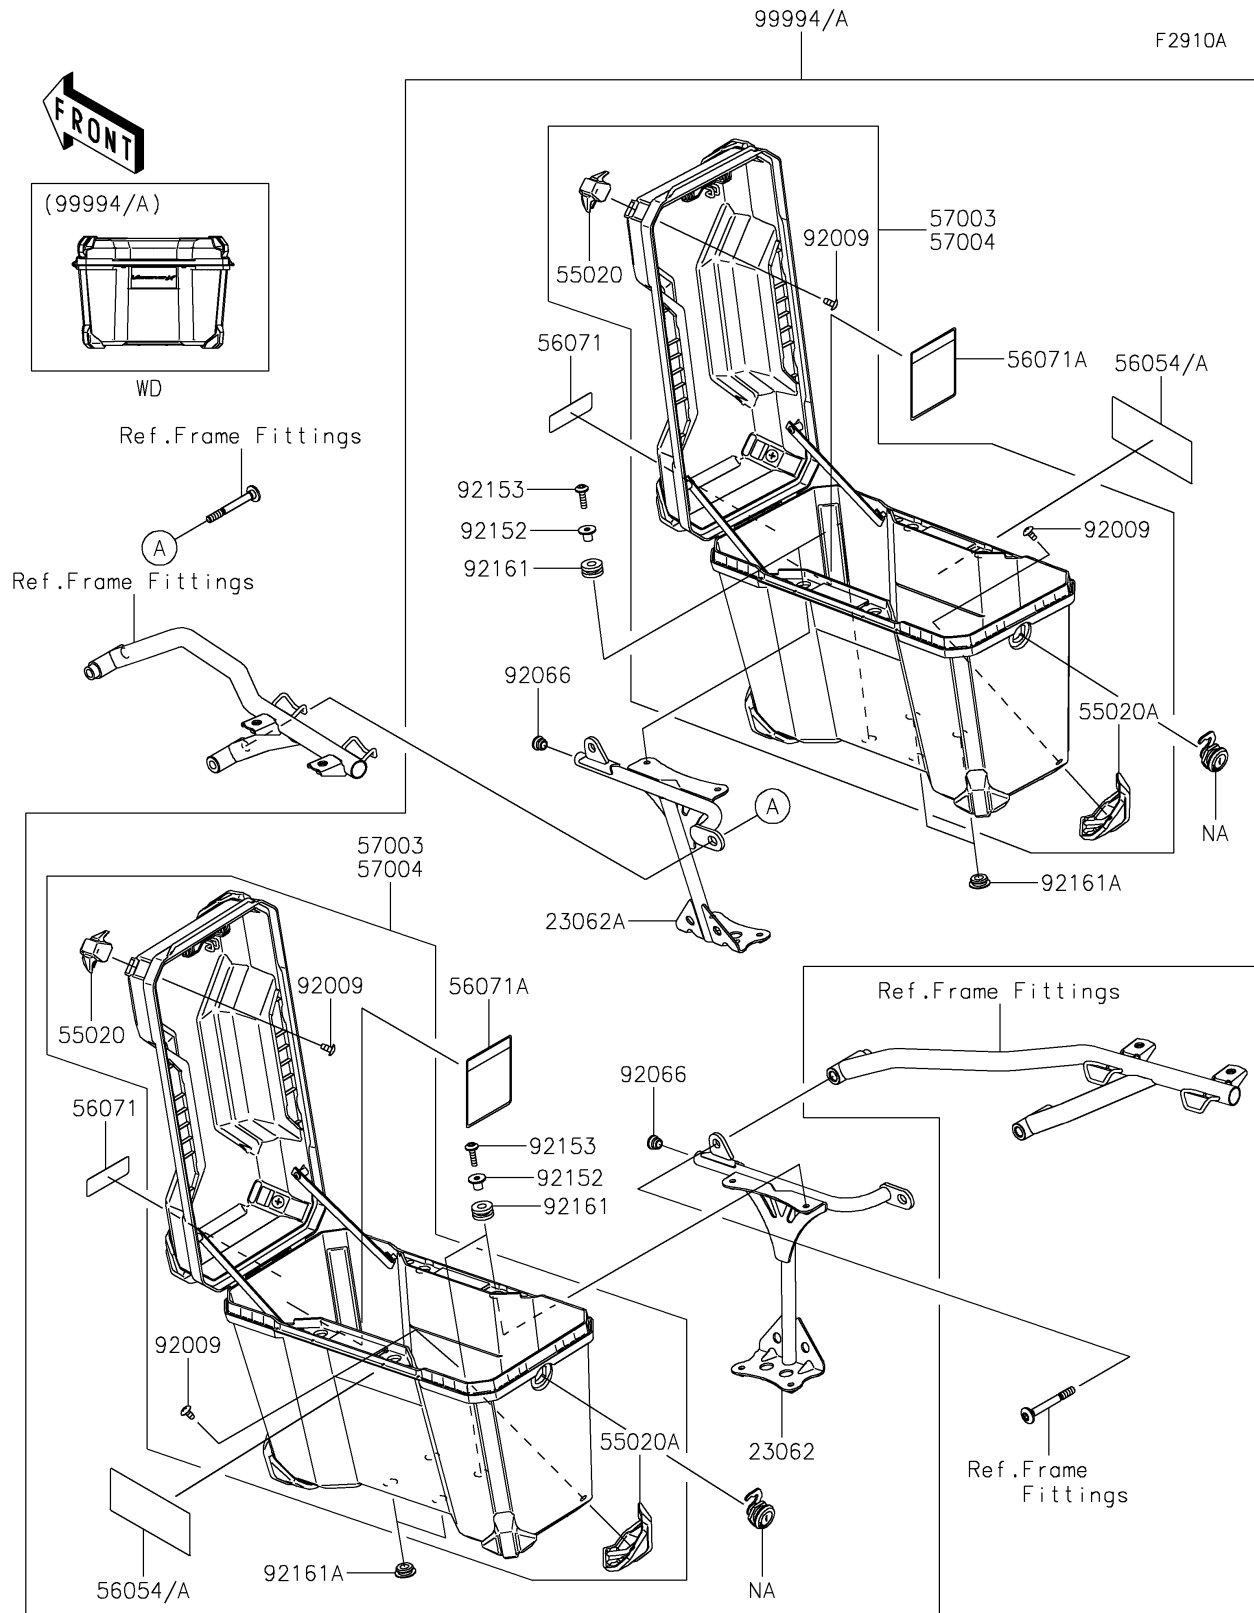

## 2017 PARTS DIAGRAM

Accessory(Pannier)

## 2017 PARTS LIST

Accessory(Pannier)

ITEM NAME	PART NUMBER	QUANTITY
BRACKET-COMP,LH (Ref # 23062)	23062-0965	1
BRACKET-COMP,RH (Ref # 23062A)	23062-0966	1
GUARD,UPP (Ref # 55020)	55020-2174	1
GUARD,LWR (Ref # 55020A)	55020-2175	1
MARK,BAG,VERSYS-X (Ref # 56054)	56054-2241	1
LABEL-WARNING,PICTOGRAM (Ref # 56071)	56071-0457	1
LABEL-WARNING,PANNIER LOAD ETC (Ref # 56071A)	56071-0724	1
BAG-ASSY,PANNIER (Ref # 57003)	57003-0152	1
SCREW,6X12 (Ref # 92009)	92009-1480	1
PLUG (Ref # 92066)	92066-1184	1
COLLAR,6.5X10X13.1 (Ref # 92152)	92152-0332	1
BOLT,SOCKET,6X23 (Ref # 92153)	92153-1267	1
DAMPER,10X24X12 (Ref # 92161)	92161-0927	1
DAMPER,PANNIER BOTTOM (Ref # 92161A)	92161-1910	1
KIT-ACCESSORY,PANNIER (Ref # 99994)	99994-1094	1