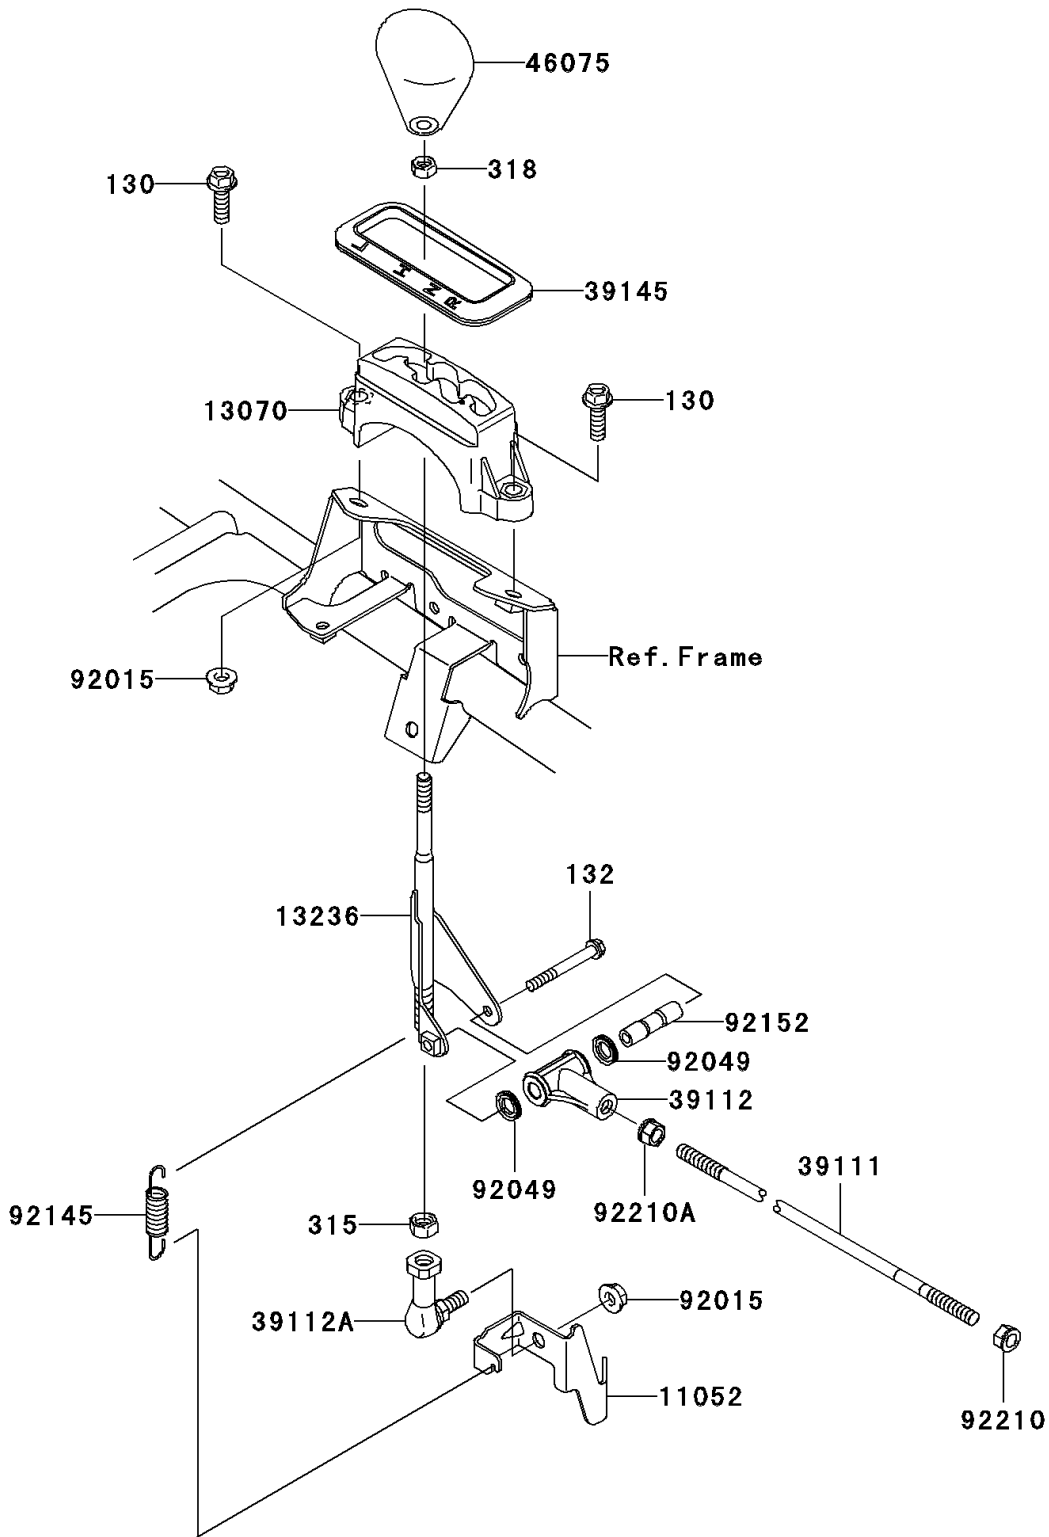

## 2005 Prairie® 700 4x4 Team Green™ Special Edition PARTS DIAGRAM

Control

E7110

## 2005 Prairie® 700 4x4 Team Green™ Special Edition PARTS LIST

Control

ITEM NAME	PART NUMBER	QUANTITY
BOLT-FLANGED,8X25 (Ref # 130)	130Z0825	1
BOLT-FLANGED-SMALL,6X50 (Ref # 132)	132J0650	1
NUT-HEX-FINE,10MM (Ref # 315)	315B1000	1
NUT-HEX-SMALL,8MM (Ref # 318)	318G0800	1
BRACKET,CONTROL (Ref # 11052)	11052-1441	1
GUIDE,CONTROL SHAFT (Ref # 13070)	13070-1396	1
LEVER-COMP,SHIFT (Ref # 13236)	13236-1384	1
ROD-TIE,SHIFT (Ref # 39111)	39111-1174	1
RODEND-TIE (Ref # 39112)	39112-1079	1
RODEND-TIE,CONTROL PIVOT (Ref # 39112A)	39112-1084	1
TRIM-SEAL,CONTROL GUIDE (Ref # 39145)	39145-1121	1
GRIP,SHIFT (Ref # 46075)	46075-1185	1
NUT,8MM (Ref # 92015)	92015-1432	1
SEAL-OIL (Ref # 92049)	92049-1458	1
SPRING,CONTROL (Ref # 92145)	92145-1441	1
COLLAR,RODEND-TIE (Ref # 92152)	92152-1222	1
NUT,8MM (Ref # 92210)	92210-1242	1
NUT,LH,THREAD 8MM (Ref # 92210A)	92210-1284	1