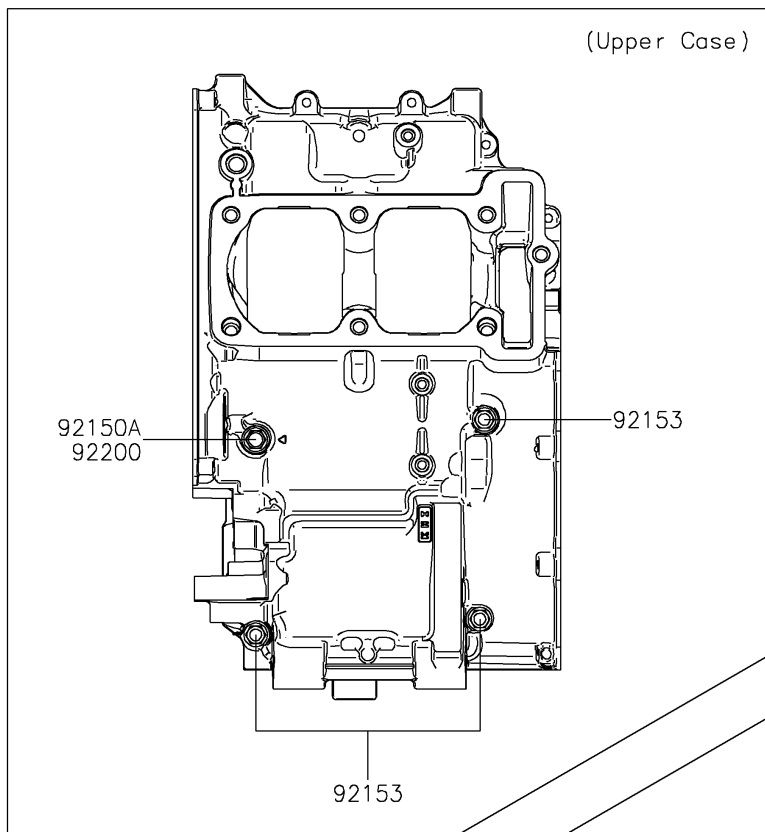

2017 PARTS DIAGRAM

Crankcase Bolt Pattern

E1412

2017 PARTS LIST

Crankcase Bolt Pattern

ITEM NAME	PART NUMBER	QUANTITY
BOLT,6X38 (Ref # 92150)	92150-1301	1
BOLT,6X60 (Ref # 92150A)	92150-1548	1
BOLT,8X73 (Ref # 92151)	92151-1462	1
BOLT,6X85,WHITE (Ref # 92153)	92153-0927	1
BOLT,FLANGED,8X90 (Ref # 92153A)	92153-1632	1
BOLT,FLANGED,6X135 (Ref # 92154)	92154-1189	1
BOLT,6X22 (Ref # 92154A)	92154-2832	1
WASHER,6.3X13.5X1 (Ref # 92200)	92200-0788	1