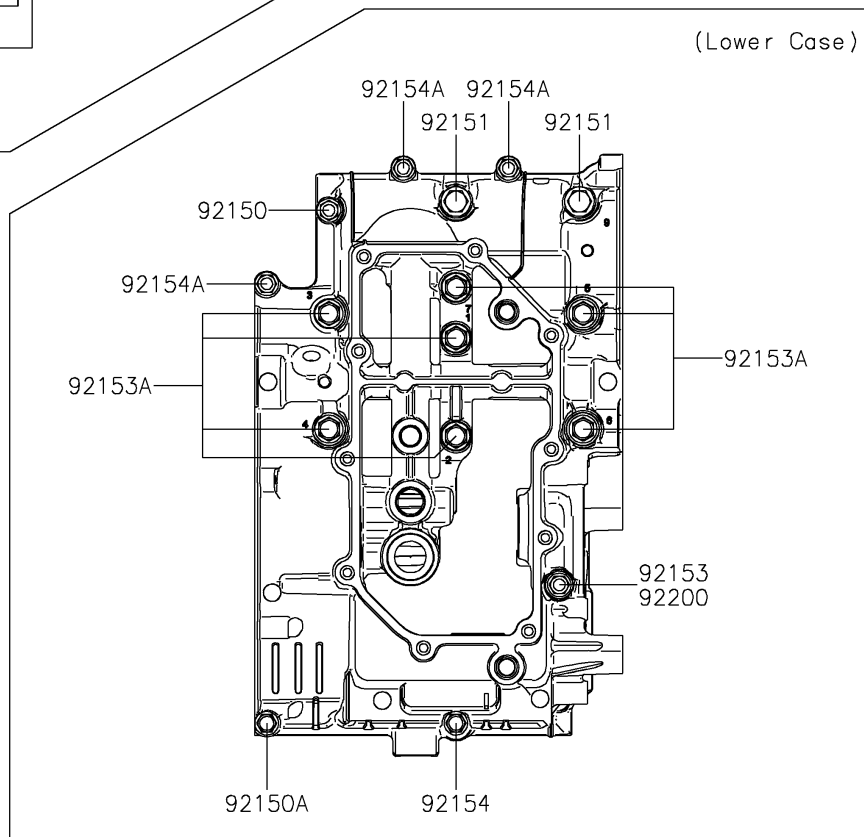

2017 PARTS DIAGRAM

Crankcase Bolt Pattern

E1412

2017 PARTS LIST

Crankcase Bolt Pattern

ITEM NAME	PART NUMBER	QUANTITY
BOLT,6X38 (Ref # 92150)	92150-1301	1
BOLT,6X60 (Ref # 92150A)	92150-1548	1
BOLT,8X73 (Ref # 92151)	92151-1462	1
BOLT,6X85,WHITE (Ref # 92153)	92153-0927	1
BOLT,FLANGED,8X90 (Ref # 92153A)	92153-1632	1
BOLT,FLANGED,6X135 (Ref # 92154)	92154-1189	1
BOLT,6X22 (Ref # 92154A)	92154-2832	1
WASHER,6.3X13.5X1 (Ref # 92200)	92200-0788	1