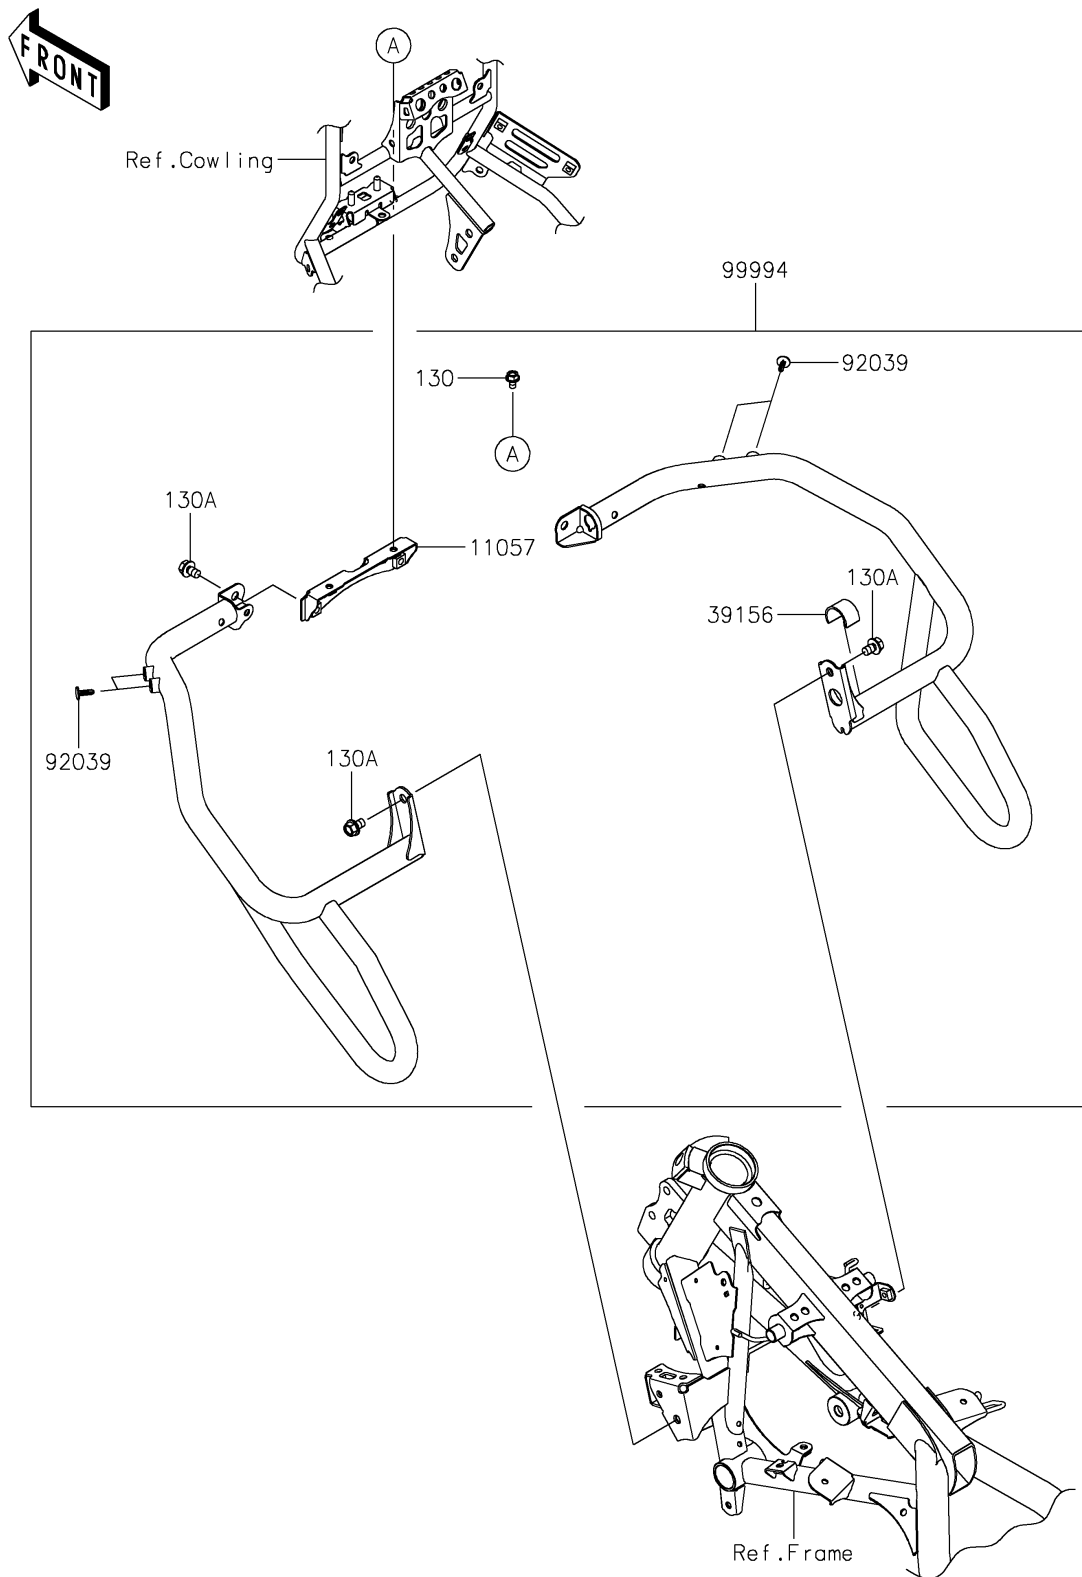

## 2017 PARTS DIAGRAM

Accessory(Engine Guard)

F2910E

## 2017 PARTS LIST

Accessory(Engine Guard)

ITEM NAME	PART NUMBER	QUANTITY
BRACKET (Ref # 11057)	11057-0597	1
BOLT-FLANGED,6X10 (Ref # 130)	130BB0610	1
BOLT-FLANGED,8X12 (Ref # 130A)	130BB0812	1
PAD,50X18X2 (Ref # 39156)	39156-1909	1
RIVET (Ref # 92039)	92039-3787	1
KIT-ACCESSORY,ENGINE GUARD (Ref # 99994)	99994-0998	1