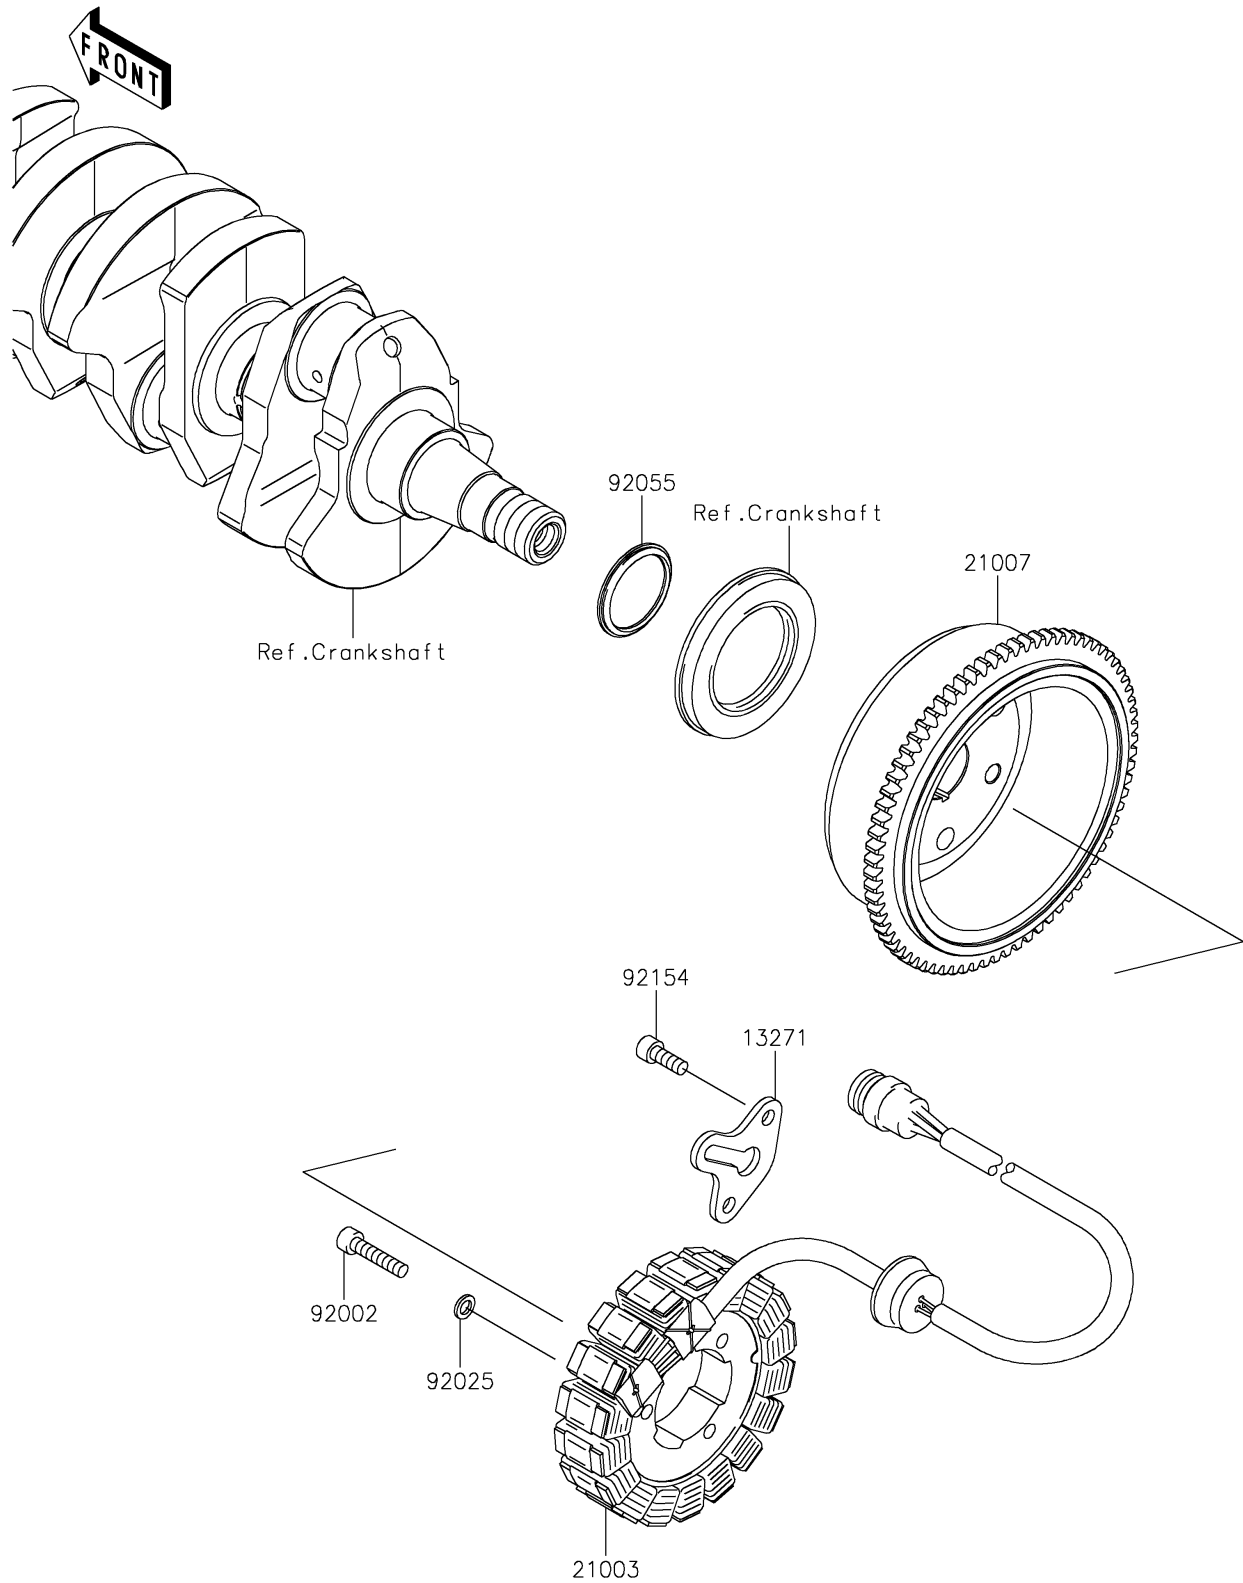

2017 Jet Ski® SX-R™ PARTS DIAGRAM

Generator

E1810

2017 Jet Ski® SX-R™ PARTS LIST

Generator

ITEM NAME	PART NUMBER	QUANTITY
PLATE (Ref # 13271)	13271-3847	1
STATOR (Ref # 21003)	21003-3749	1
ROTOR (Ref # 21007)	21007-3731	1
BOLT,6X28 (Ref # 92002)	92002-1537	1
SHIM,T=1.4 (Ref # 92025)	92025-1502	1
RING-O (Ref # 92055)	92055-3769	1
BOLT,SOCKET,6X16 (Ref # 92154)	92154-3714	1