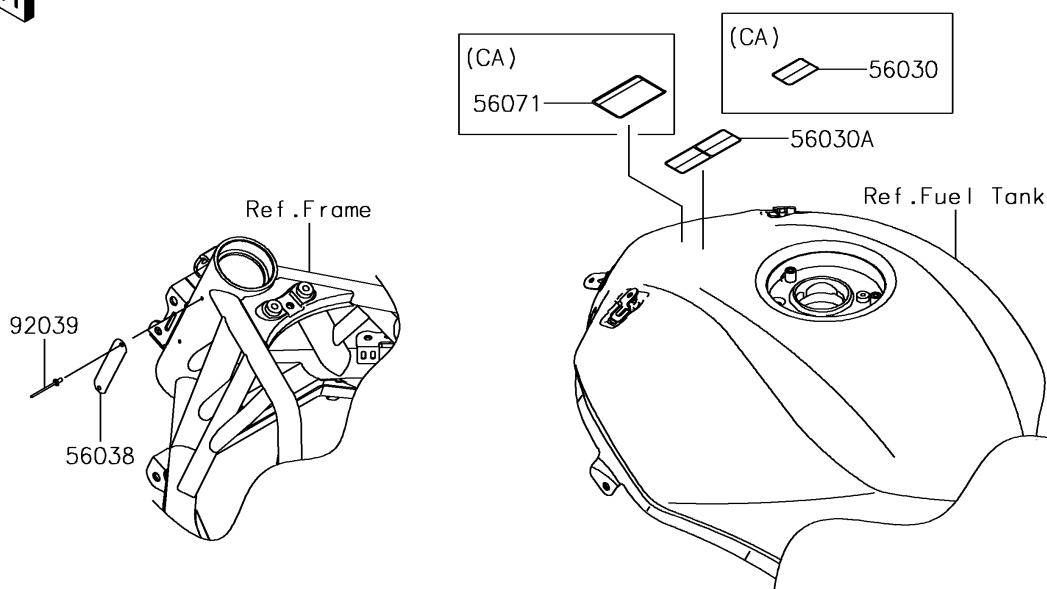

2017 PARTS DIAGRAM

Labels

F2860

2017 PARTS LIST

Labels

ITEM NAME	PART NUMBER	QUANTITY
LABEL,GASOLINE (Ref # 56030)	56030-0357	1
LABEL,GASOLINE (Ref # 56030A)	56030-0358	1
LABEL-MANUAL,CHAIN (Ref # 56033)	56033-0927	1
LABEL-MANUAL,CHAIN (Ref # 56033A)	56033-0935	1
LABEL-BRAND,KAWASAKI (Ref # 56038)	56038-1054	1
LABEL-SPECIFICATION,TIRE&LOAD (Ref # 56053)	56053-1431	1
LABEL-SPECIFICATION,TIRE&LOAD (Ref # 56053A)	56053-1432	1
LABEL-WARNING,EVAPO (Ref # 56071)	56071-0158	1
LABEL-CERTIFICATION,EVAPO (Ref # 59465)	59465-1911	1
RIVET (Ref # 92039)	92039-1105	1