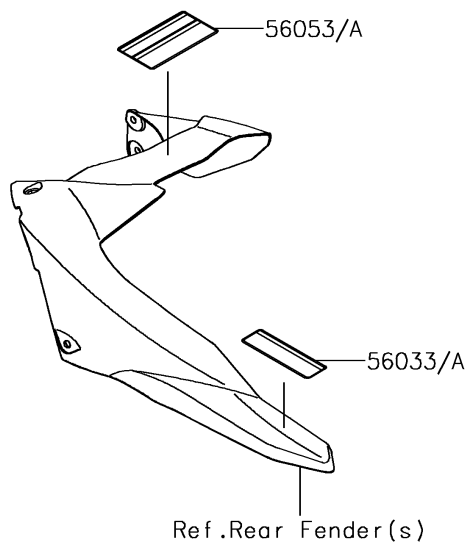

2017 PARTS DIAGRAM

Labels

F2860

2017 PARTS LIST

Labels

ITEM NAME	PART NUMBER	QUANTITY
LABEL,GASOLINE (Ref # 56030)	56030-0357	1
LABEL,GASOLINE (Ref # 56030A)	56030-0358	1
LABEL-MANUAL,CHAIN (Ref # 56033)	56033-0927	1
LABEL-MANUAL,CHAIN (Ref # 56033A)	56033-0935	1
LABEL-BRAND,KAWASAKI (Ref # 56038)	56038-1054	1
LABEL-SPECIFICATION,TIRE&LOAD (Ref # 56053)	56053-1431	1
LABEL-SPECIFICATION,TIRE&LOAD (Ref # 56053A)	56053-1432	1
LABEL-WARNING,EVAPO (Ref # 56071)	56071-0158	1
LABEL-CERTIFICATION,EVAPO (Ref # 59465)	59465-1911	1
RIVET (Ref # 92039)	92039-1105	1