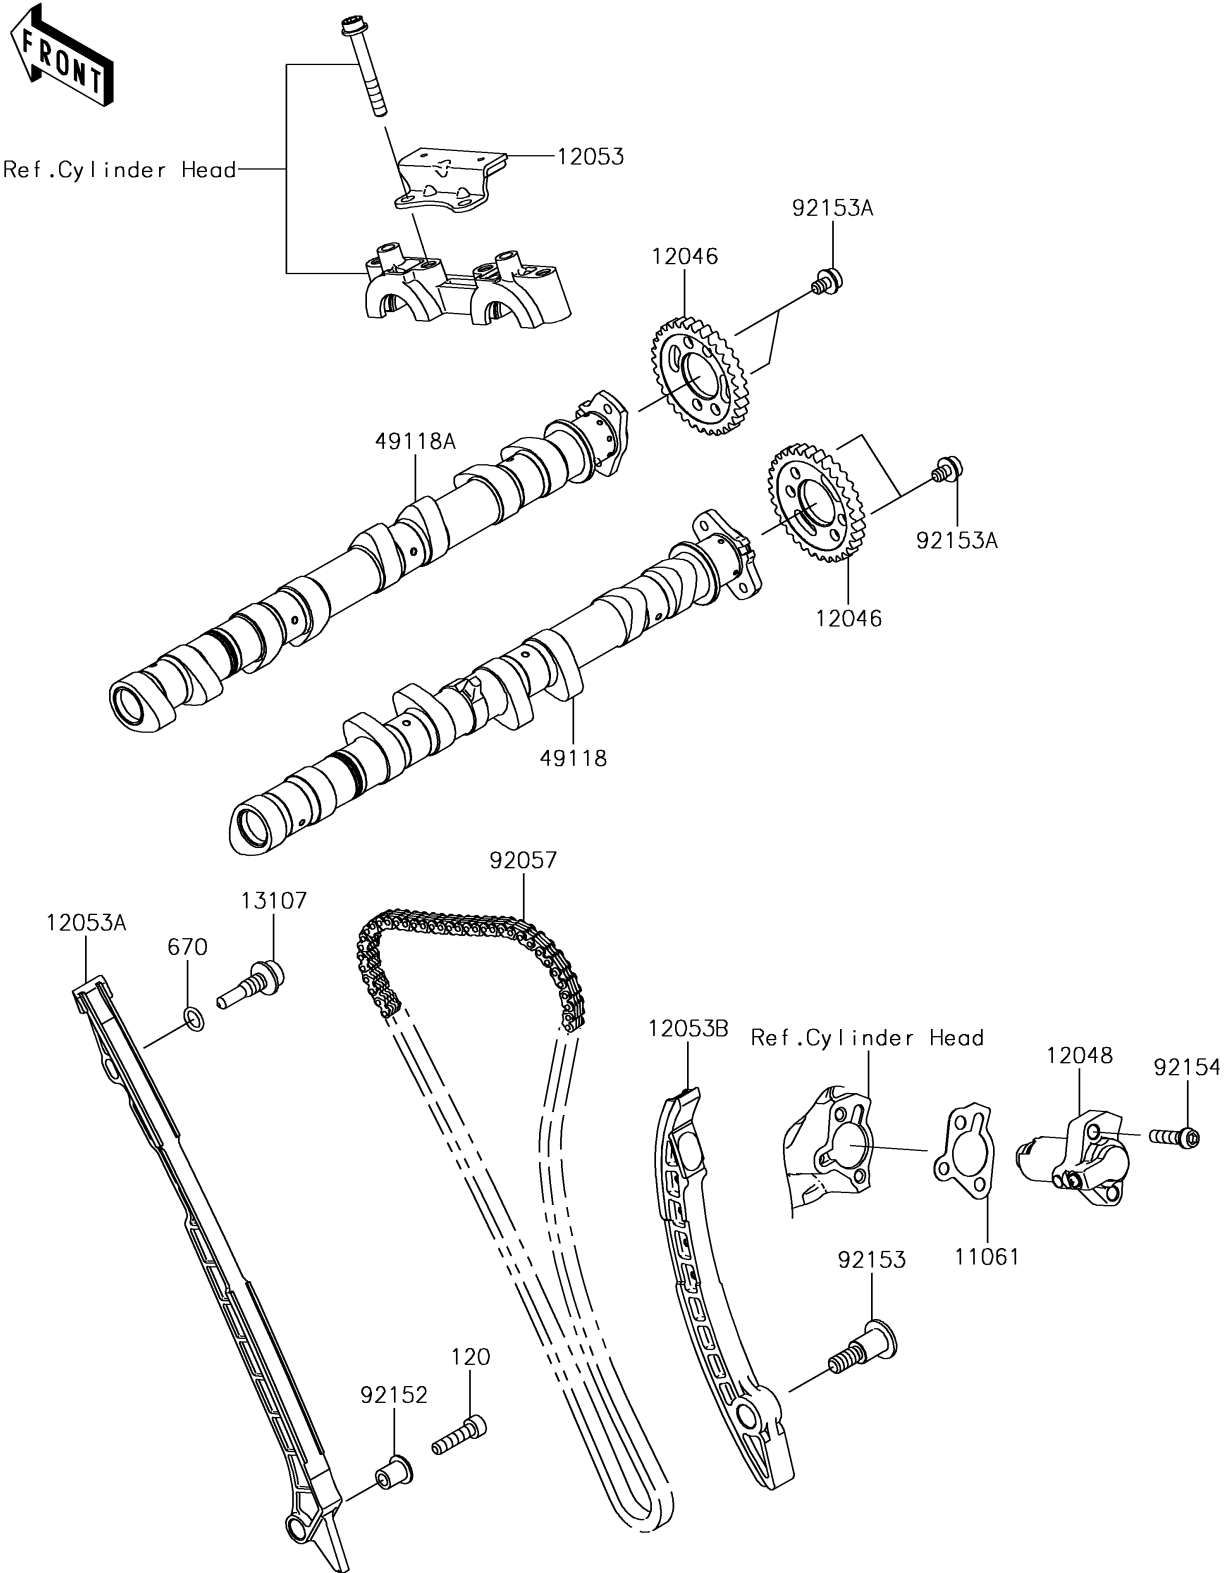

2017 PARTS DIAGRAM

Camshaft(s)/Tensioner

E1230

2017 PARTS LIST

Camshaft(s)/Tensioner

ITEM NAME	PART NUMBER	QUANTITY
GASKET,TENSIONER (Ref # 11061)	11061-0796	1
BOLT-SOCKET,6X25 (Ref # 120)	120CA0625	1
SPROCKET,32T (Ref # 12046)	12046-0582	1
TENSIONER-ASSY (Ref # 12048)	12048-0101	1
GUIDE-CHAIN,UPP (Ref # 12053)	12053-0041	1
GUIDE-CHAIN,FR (Ref # 12053A)	12053-0216	1
GUIDE-CHAIN,RR (Ref # 12053B)	12053-0217	1
SHAFT,CHAIN GUIDE (Ref # 13107)	13107-0157	1
CAMSHAFT-COMP,INTAKE (Ref # 49118)	49118-0817	1
CAMSHAFT-COMP,EXHAUST (Ref # 49118A)	49118-0818	1
O RING,9MM (Ref # 670)	670D1509	1
CHAIN,98XRH2015-126M (Ref # 92057)	92057-0202	1
COLLAR (Ref # 92152)	92152-0413	1
BOLT,SOCKET,8X16.7 (Ref # 92153)	92153-0446	1
BOLT,FLANGED,6X8 (Ref # 92153A)	92153-0455	1
BOLT,SOCKET,6X25 (Ref # 92154)	92154-1457	1