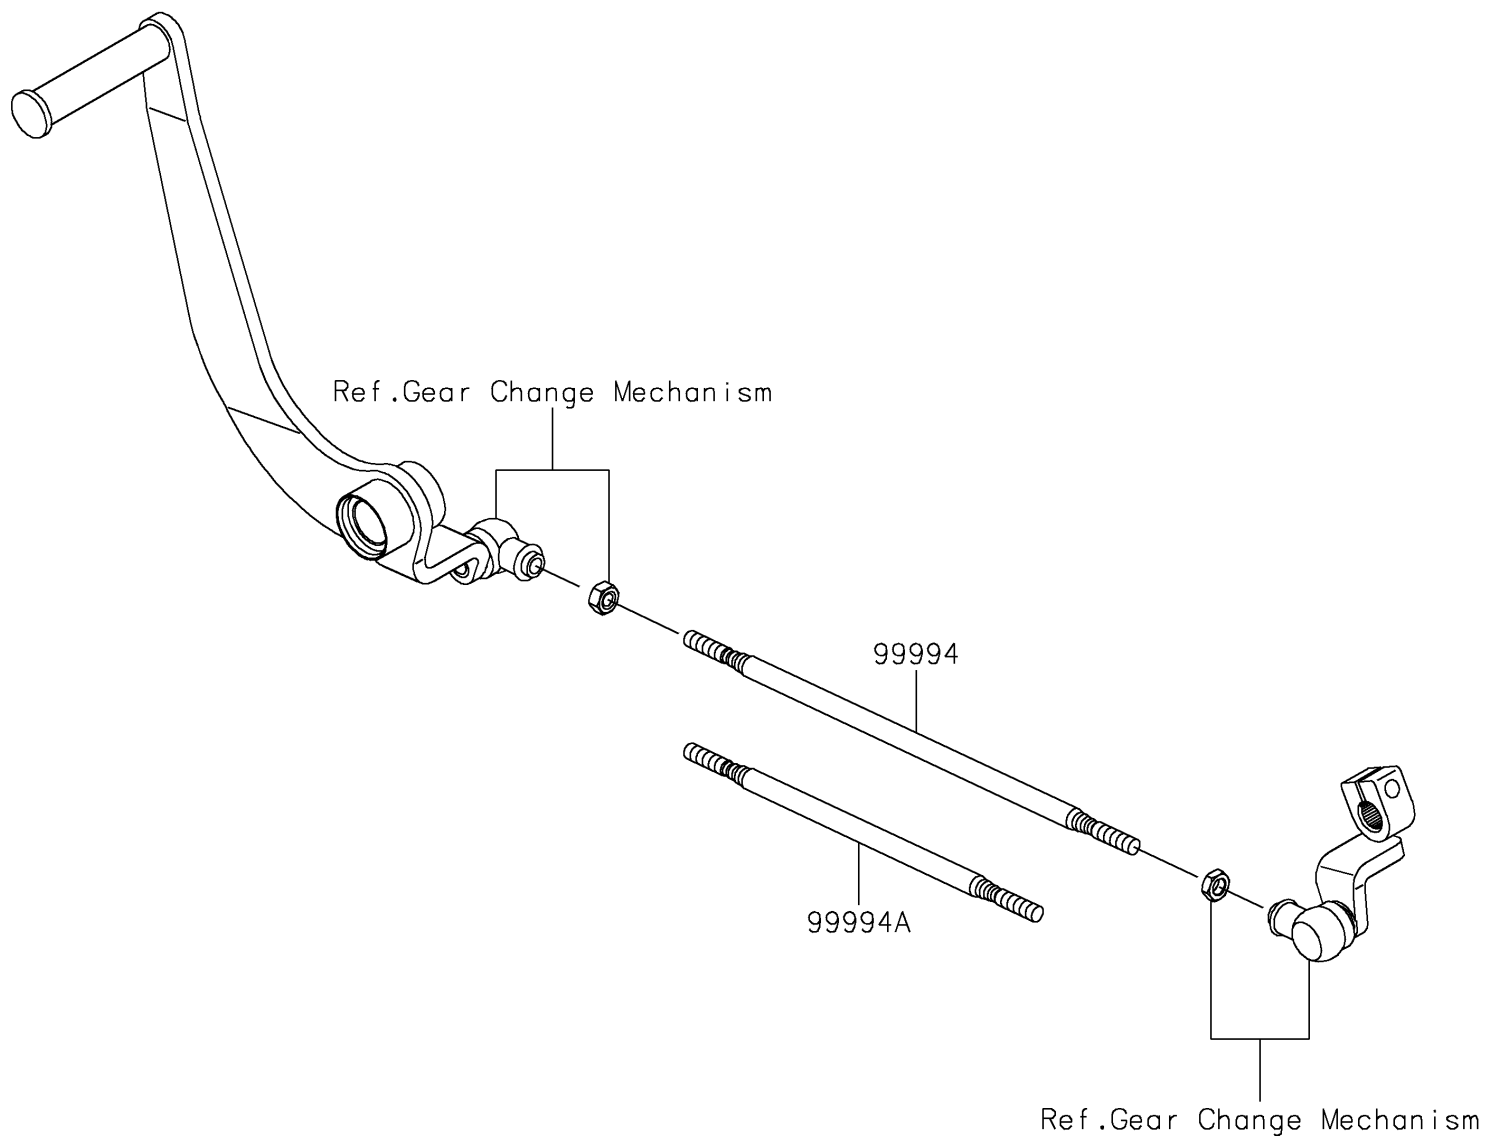

2017 PARTS DIAGRAM

Accessory(Tie Rod)

F2910A

2017 PARTS LIST

Accessory(Tie Rod)

ITEM NAME	PART NUMBER	QUANTITY
SHIFT ROD KIT,L=230MM (Ref # 99994)	99994-0659	1
SHIFT ROD KIT,L=180MM (Ref # 99994A)	99994-0674	1