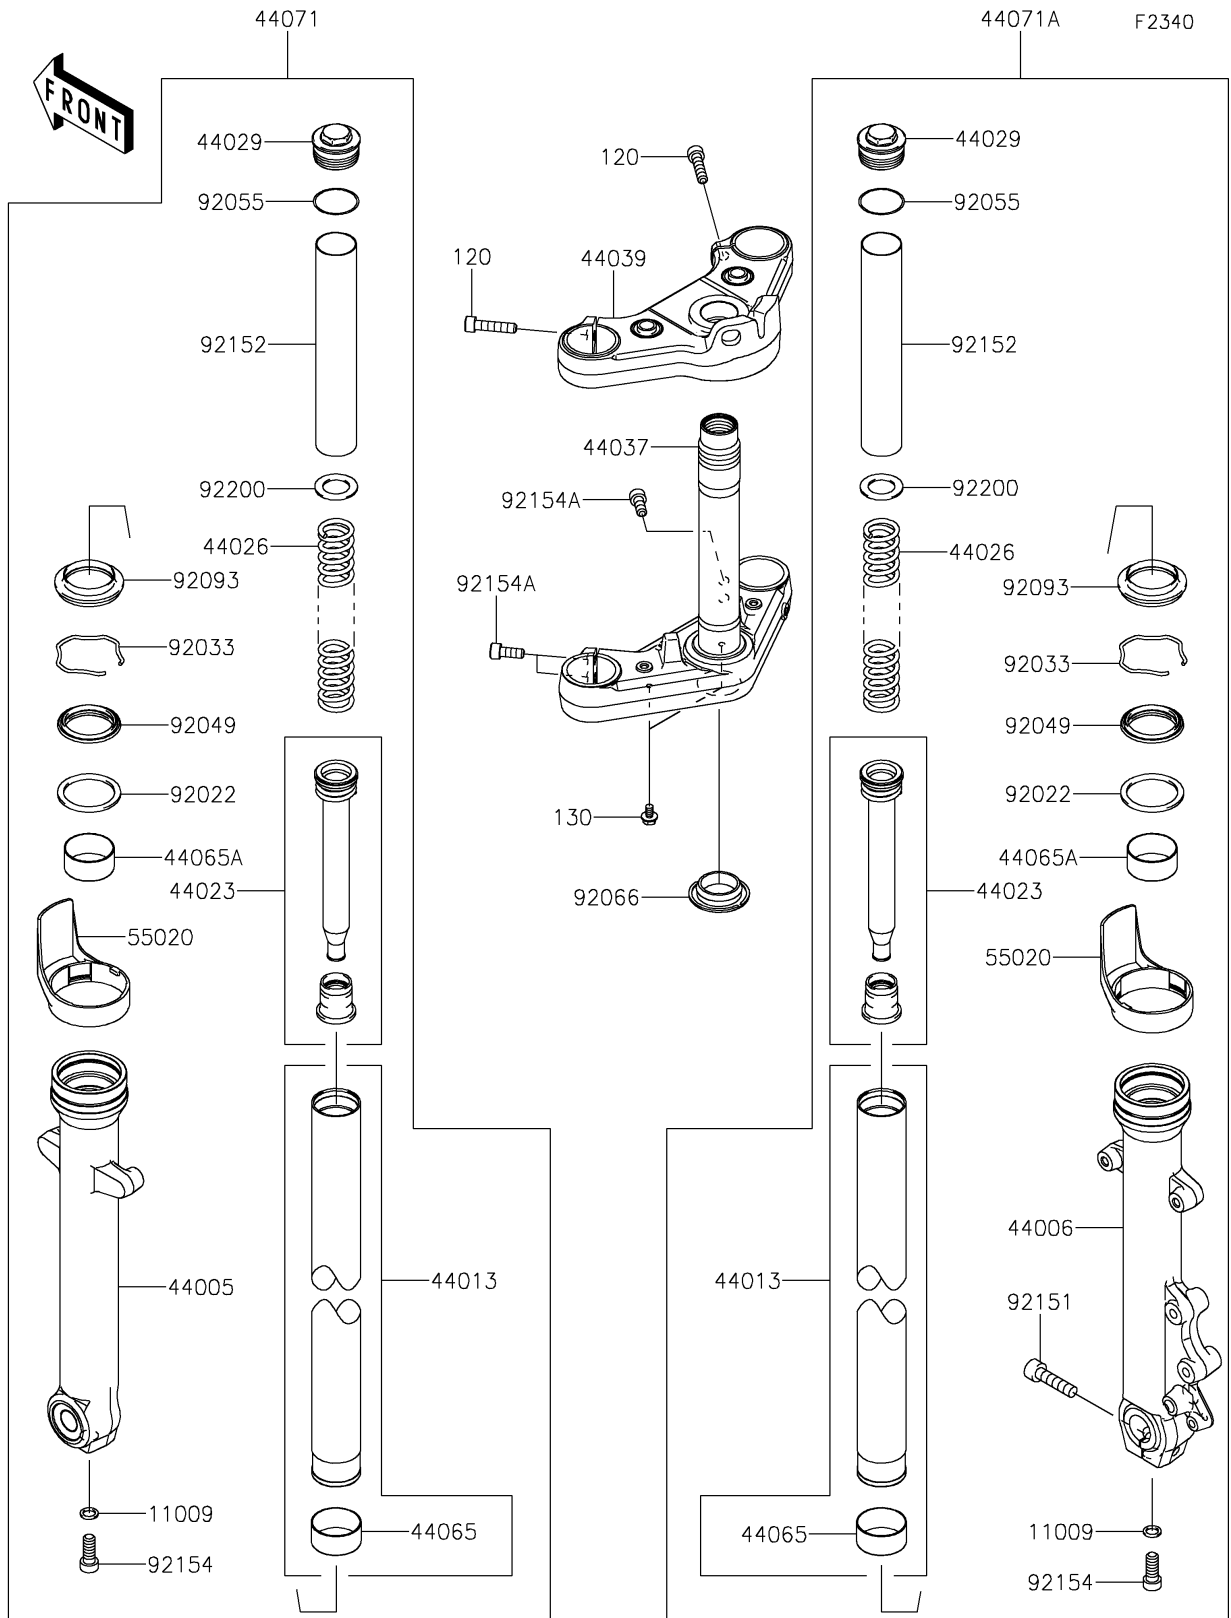

## 2017 PARTS DIAGRAM

Front Fork

## 2017 PARTS LIST

### Front Fork

ITEM NAME	PART NUMBER	QUANTITY
GASKET,10.5X15X1.5 (Ref # 11009)	11009-1325	1
BOLT-SOCKET,8X35 (Ref # 120)	120CB0835	1
BOLT-FLANGED,6X10 (Ref # 130)	130BB0610	1
PIPE-LEFT FORK OUTER,S.BLACK (Ref # 44005)	44005-0101-32A	1
PIPE-RIGHT FORK OUTER,S.BLACK (Ref # 44006)	44006-0101-32A	1
PIPE-FORK INNER (Ref # 44013)	44013-0270	1
CYLINDER-SET-FORK (Ref # 44023)	44023-0133	1
SPRING-FRONT FORK (Ref # 44026)	44026-0196	1
SEAT-FORK SPRING (Ref # 44029)	44029-0005	1
HOLDER-FORK UNDER,F.S.BLACK (Ref # 44037)	44037-0150-18R	1
HOLDER-FORK UPPER,F.BLACK (Ref # 44039)	44039-0146-21	1
BUSHING-FRONT FORK,INNER TUBE (Ref # 44065)	44065-0014	1
BUSHING-FRONT FORK,OUTER TUBE (Ref # 44065A)	44065-1115	1
DAMPER-ASSY,FORK,LH,S.BLACK (Ref # 44071)	44071-0988-32A	1
DAMPER-ASSY,FORK,RH,S.BLACK (Ref # 44071A)	44071-0990-32A	1
GUARD,FORK (Ref # 55020)	55020-0872	1
WASHER,FORK OUTER TUBE (Ref # 92022)	92022-1298	1
RING-SNAP (Ref # 92033)	92033-1036	1
SEAL-OIL (Ref # 92049)	92049-0073	1
RING-O (Ref # 92055)	92055-1321	1
PLUG (Ref # 92066)	92066-0817	1
SEAL,FORK OUTER TUBE (Ref # 92093)	92093-1472	1
BOLT,SOCKET,10X40 (Ref # 92151)	92151-1357	1
COLLAR (Ref # 92152)	92152-2153	1
BOLT,SOCKET,FORK CYLINDER (Ref # 92154)	92154-0296	1
BOLT,SOCKET,8X20 (Ref # 92154A)	92154-1811	1
WASHER (Ref # 92200)	92200-1467	1