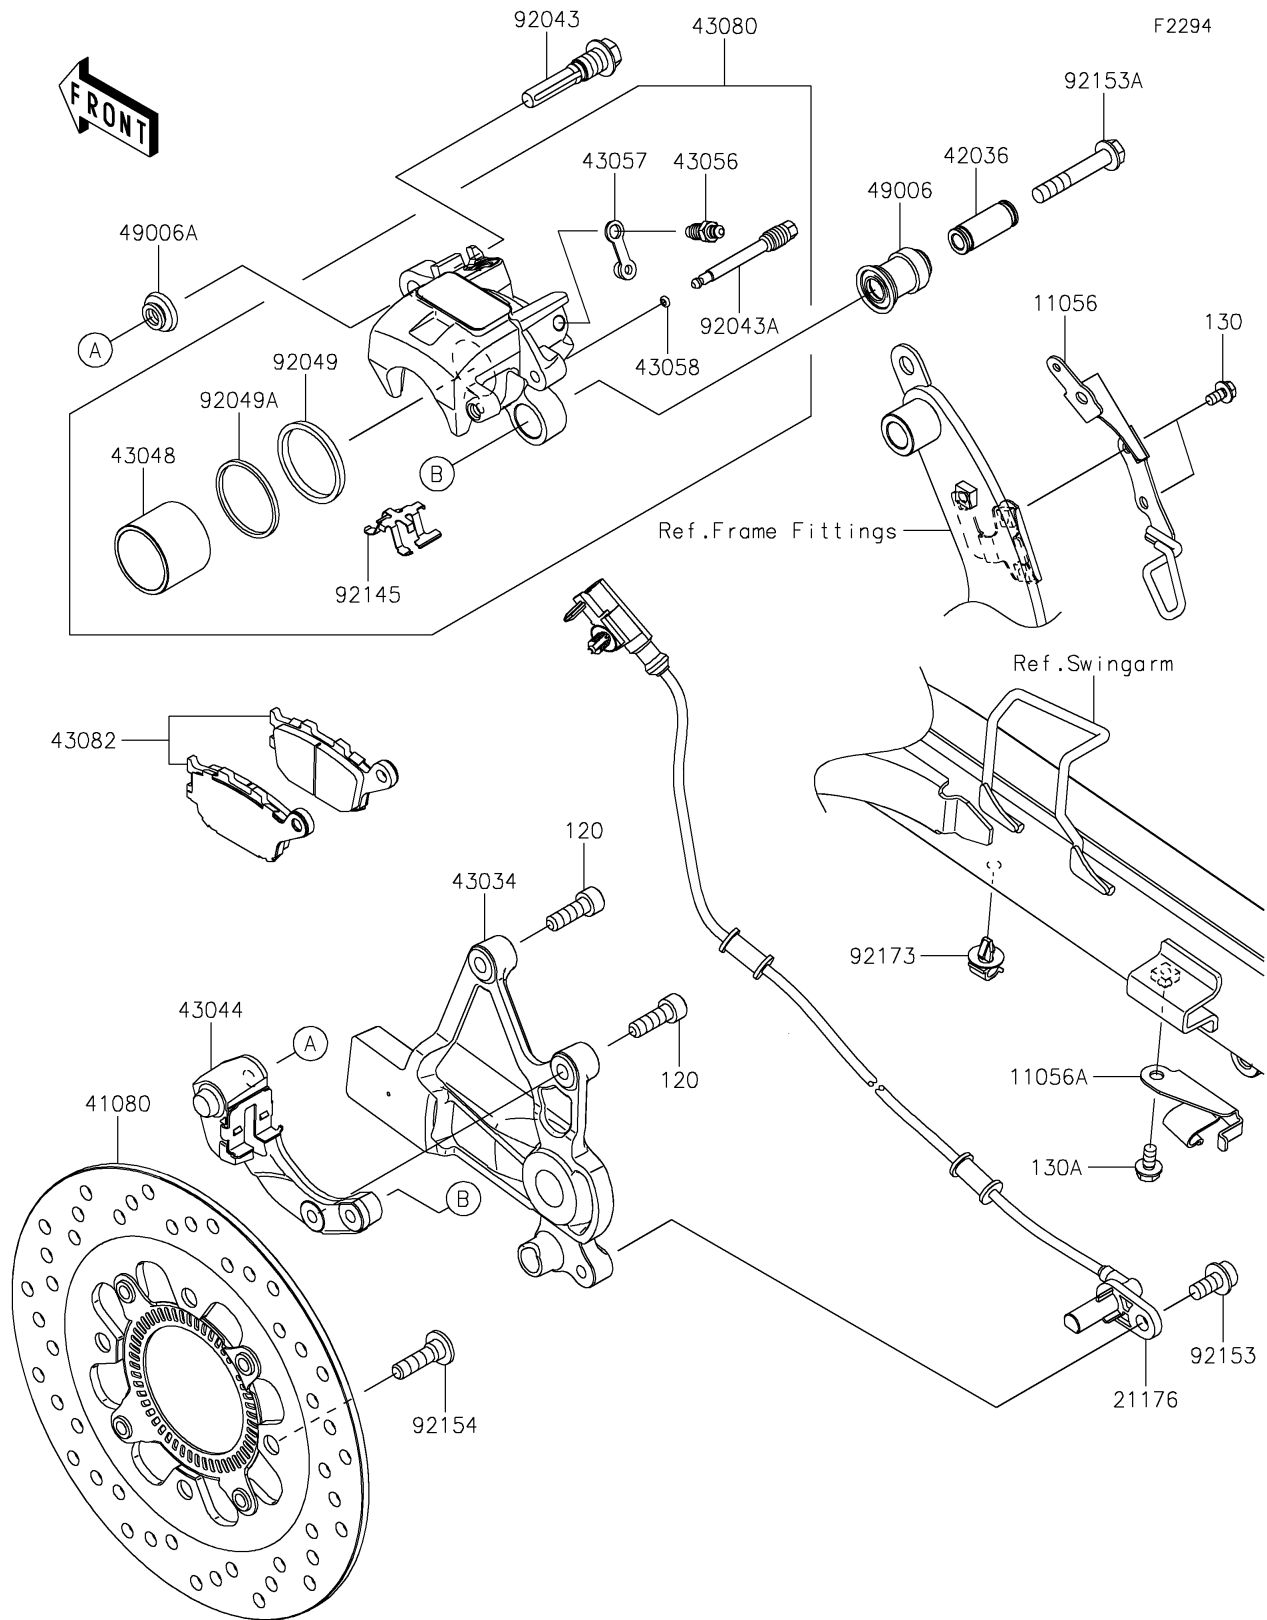

2017 PARTS DIAGRAM

Rear Brake

2017 PARTS LIST

Rear Brake

ITEM NAME	PART NUMBER	QUANTITY
BRACKET,SENSOR (Ref # 11056)	11056-4199	1
BRACKET,SWINGARM,LWR (Ref # 11056A)	11056-4200	1
BOLT-SOCKET,8X25 (Ref # 120)	120CB0825	1
BOLT-FLANGED,5X10 (Ref # 130)	130BA0510	1
BOLT-FLANGED,6X12 (Ref # 130A)	130BA0612	1
SENSOR,RR WHEEL SPEED (Ref # 21176)	21176-0781	1
DISC,RR,W/R,BLACK (Ref # 41080)	41080-0628-11H	1
SLEEVE (Ref # 42036)	42036-0050	1
HOLDER-BRAKE,RR (Ref # 43034)	43034-0137	1
HOLDER-COMP-CALIPER (Ref # 43044)	43044-0080	1
PISTON-CALIPER (Ref # 43048)	43048-0008	1
BREATHER (Ref # 43056)	43056-1055	1
CAP-BREATHER (Ref # 43057)	43057-1001	1
RING,STOPPER (Ref # 43058)	43058-1100	1
CALIPER-SUB-ASSY,RR,BLACK (Ref # 43080)	43080-0156-DJ	1
PAD-ASSY-BRAKE (Ref # 43082)	43082-0155	1
BOOT (Ref # 49006)	49006-0058	1
BOOT,CALIPER (Ref # 49006A)	49006-1242	1
PIN (Ref # 92043)	92043-0137	1
PIN,HANGER (Ref # 92043A)	92043-0820	1
SEAL-OIL (Ref # 92049)	92049-1449	1
SEAL-OIL (Ref # 92049A)	92049-1450	1
SPRING,PAD (Ref # 92145)	92145-0493	1
BOLT,SOCKET,8X16 (Ref # 92153)	92153-0327	1
BOLT,FLANGED (Ref # 92153A)	92153-1826	1
BOLT,SOCKET,8X30 (Ref # 92154)	92154-0844	1
CLAMP,CABLE CLIP (Ref # 92173)	92173-1022	1