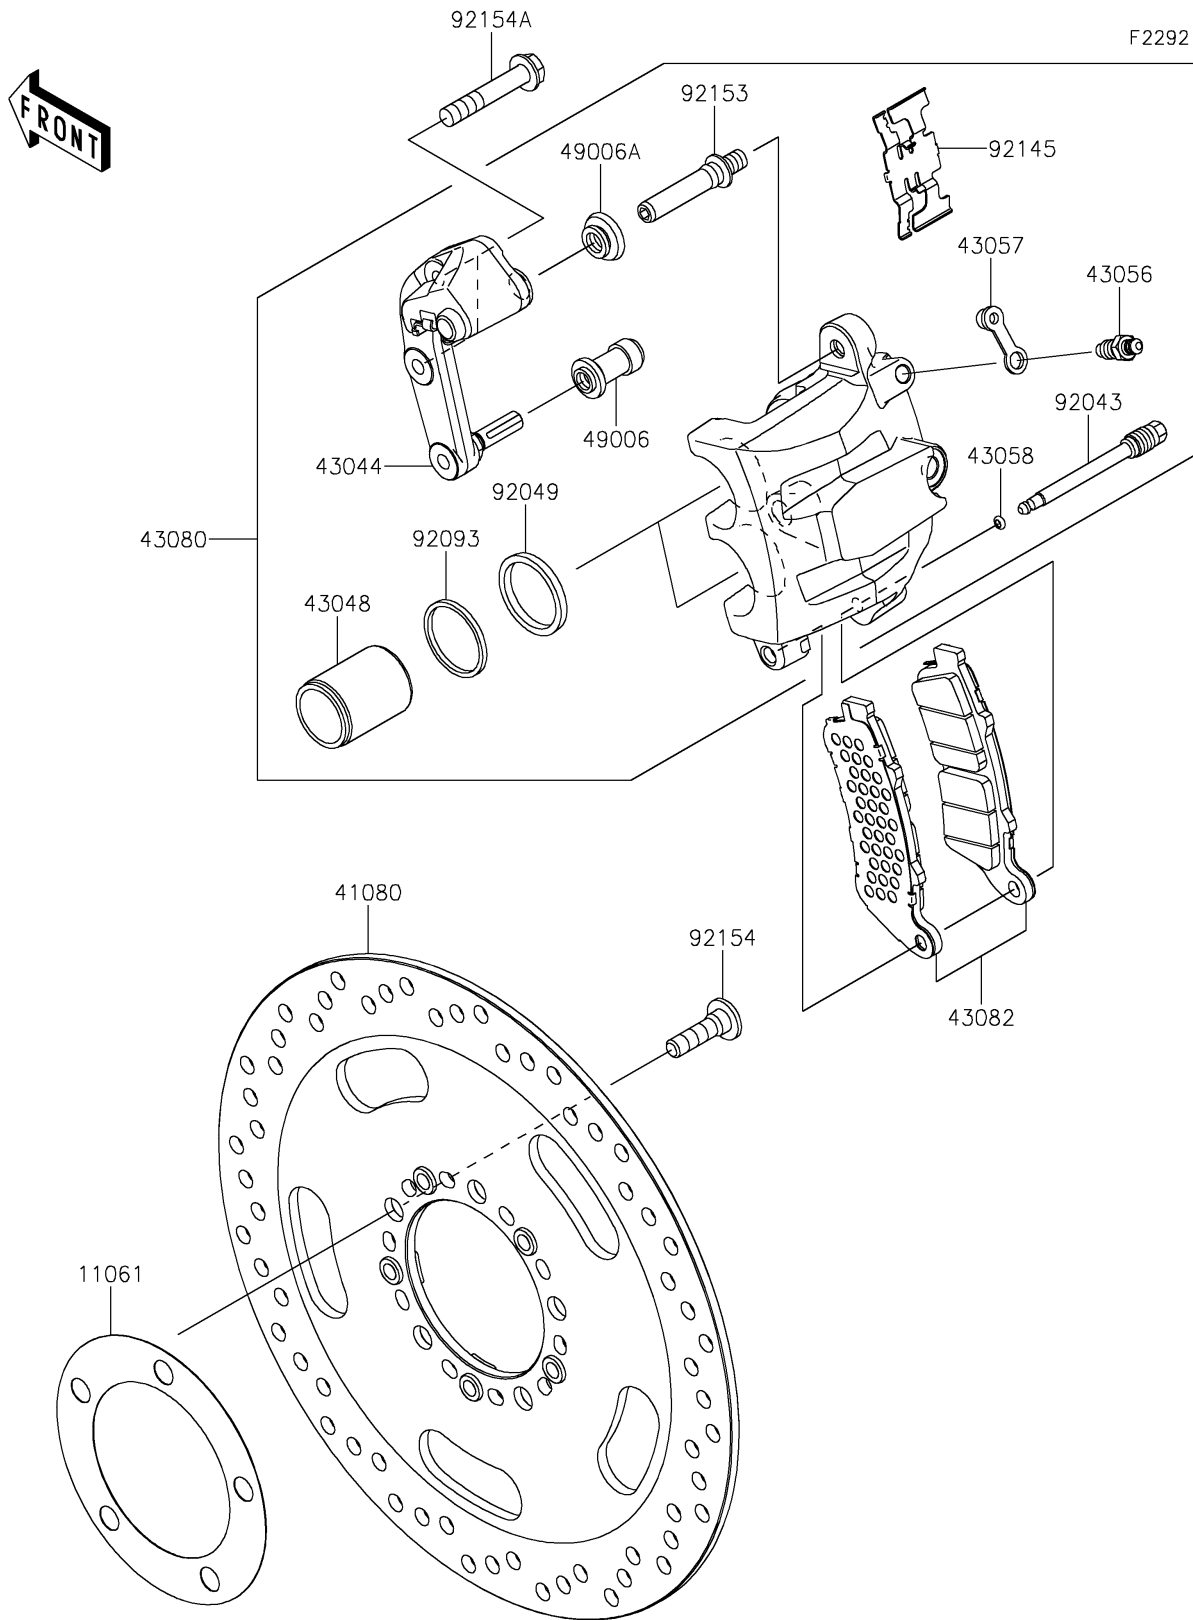

2017 PARTS DIAGRAM

Front Brake

2017 PARTS LIST

Front Brake

ITEM NAME	PART NUMBER	QUANTITY
GASKET,DISC PLATE (Ref # 11061)	11061-0029	1
DISC,FR,W/R,BLACK (Ref # 41080)	41080-0626-11H	1
HOLDER-COMP-CALIPER (Ref # 43044)	43044-0077	1
PISTON-CALIPER (Ref # 43048)	43048-0026	1
BREATHER (Ref # 43056)	43056-1055	1
CAP-BREATHER (Ref # 43057)	43057-1001	1
RING,STOPPER (Ref # 43058)	43058-1100	1
CALIPER-SUB-ASSY,FR,BLACK (Ref # 43080)	43080-0153-DJ	1
PAD-ASSY-BRAKE (Ref # 43082)	43082-0169	1
BOOT,CALIPER (Ref # 49006)	49006-1088	1
BOOT,CALIPER (Ref # 49006A)	49006-1242	1
PIN,HANGER (Ref # 92043)	92043-0824	1
SEAL-OIL,PISTON (Ref # 92049)	92049-1331	1
SEAL,PISTON (Ref # 92093)	92093-1272	1
SPRING,PAD (Ref # 92145)	92145-1632	1
BOLT (Ref # 92153)	92153-1872	1
BOLT,SOCKET,8X30 (Ref # 92154)	92154-0844	1
BOLT,FLANGED,8X45 (Ref # 92154A)	92154-1706	1