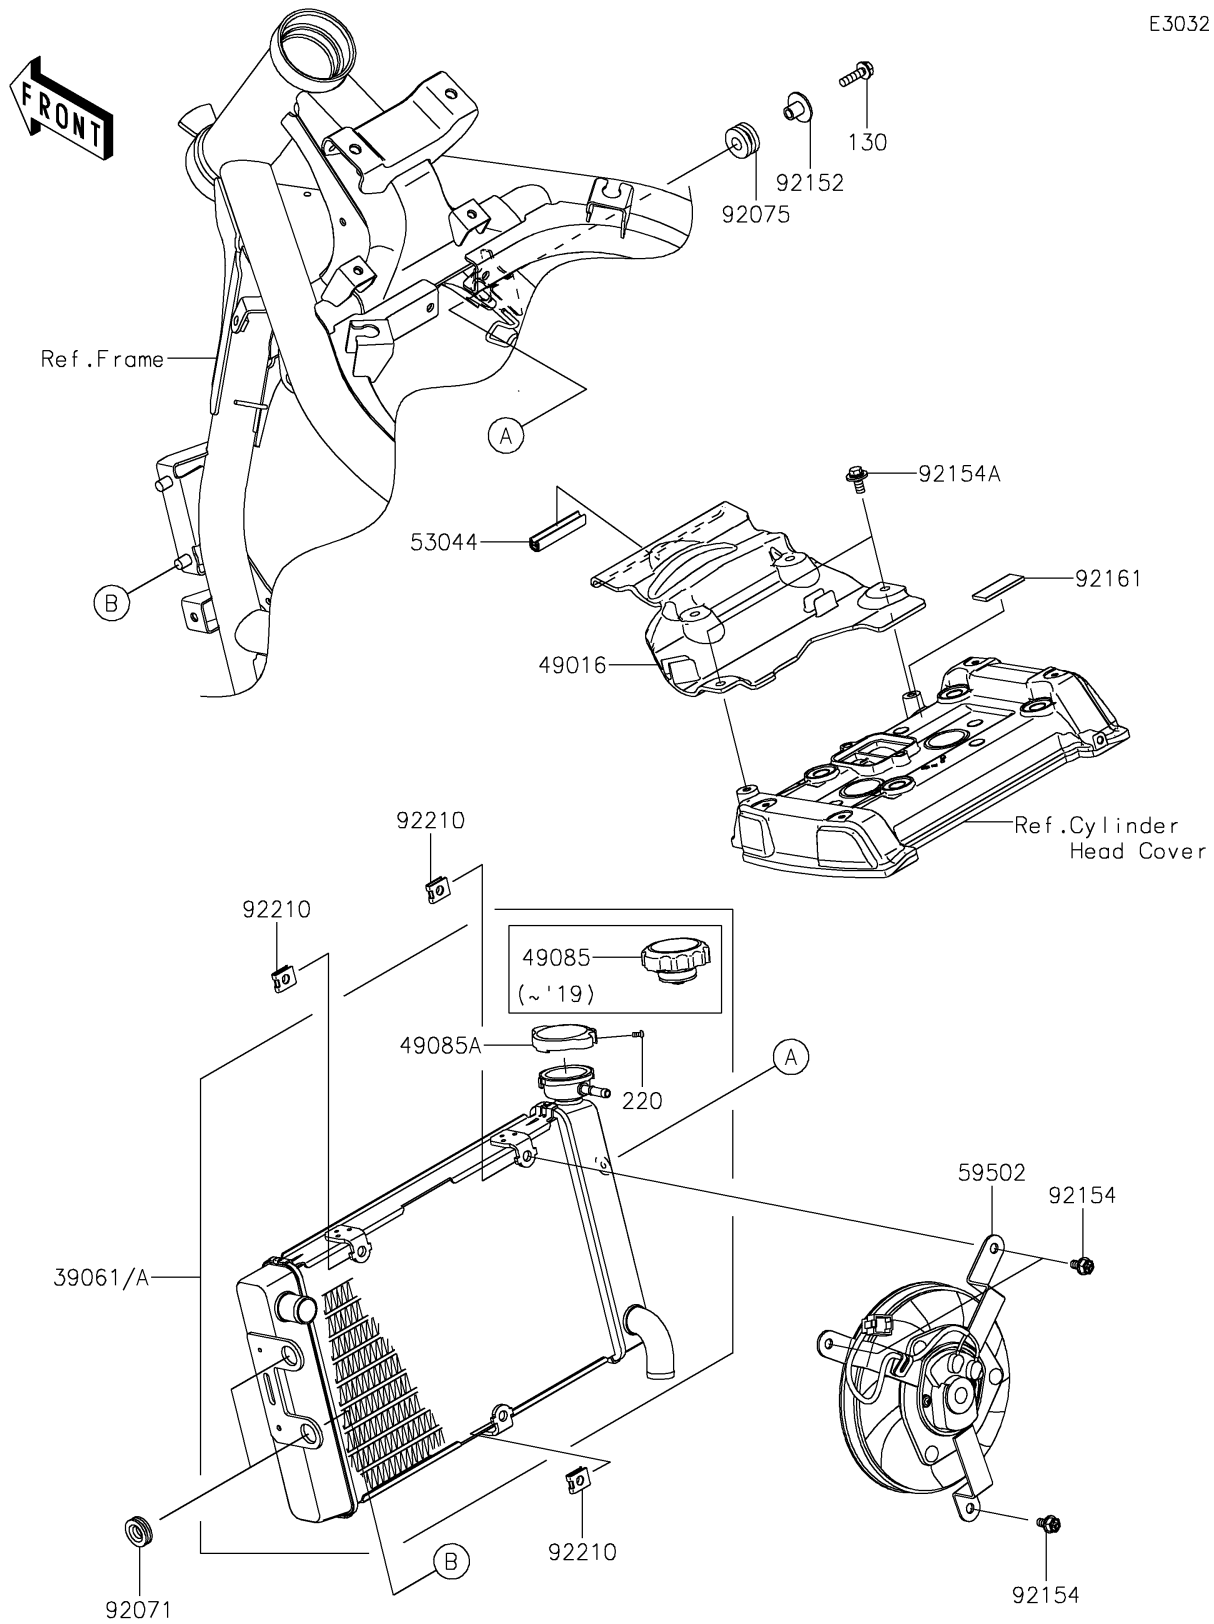

2017 PARTS DIAGRAM

Radiator

E3032

2017 PARTS LIST

Radiator

ITEM NAME	PART NUMBER	QUANTITY
BOLT-FLANGED,6X22 (Ref # 130)	130BA0622	1
SCREW-PAN-CROS,3X6 (Ref # 220)	220AB0306	1
RADIATOR-ASSY (Ref # 39061)	39061-0714	1
COVER-SEAL (Ref # 49016)	49016-0622	1
CAP-ASSY-PRESSURE (Ref # 49085)	49085-0012	1
TRIM,L=50 (Ref # 53044)	53044-1185	1
FAN-ASSY (Ref # 59502)	59502-0600	1
GROMMET (Ref # 92071)	92071-1115	1
DAMPER,10X24X12 (Ref # 92075)	92075-1690	1
COLLAR,6.5X10X13.1 (Ref # 92152)	92152-0910	1
BOLT (Ref # 92154)	92154-1429	1
BOLT,FLANGED-WP,6X14 (Ref # 92154A)	92154-1576	1
DAMPER (Ref # 92161)	92161-0301	1
NUT (Ref # 92210)	92210-1323	1