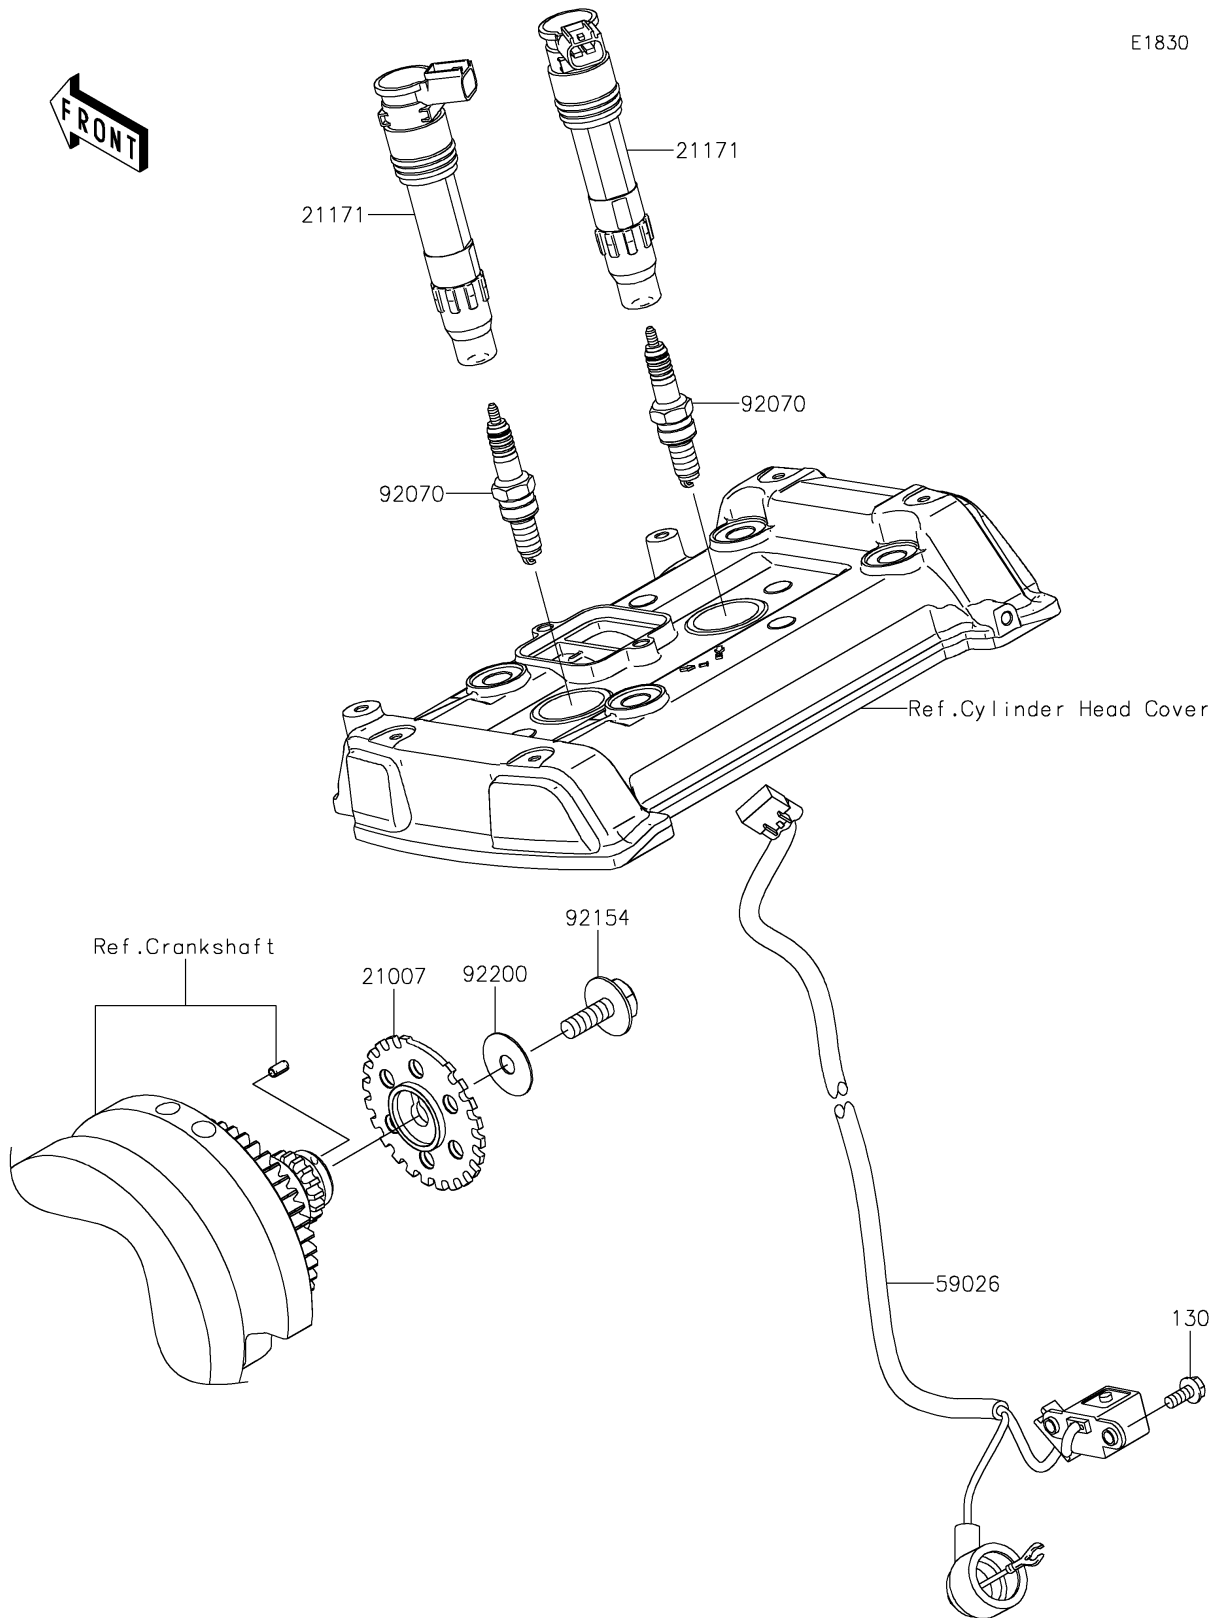

## 2017 PARTS DIAGRAM

Ignition System

E1830

## 2017 PARTS LIST

### Ignition System

ITEM NAME	PART NUMBER	QUANTITY
BOLT-FLANGED,5X12 (Ref # 130)	130BA0512	1
ROTOR (Ref # 21007)	21007-0623	1
COIL-ASSY-IGNITION (Ref # 21171)	21171-0033	1
COIL-PULSING (Ref # 59026)	59026-0040	1
PLUG-SPARK,CR9EIA(NGK) (Ref # 92070)	92070-0014	1
BOLT,FLANGED,8X23 (Ref # 92154)	92154-0187	1
WASHER,8.5X28X0.8 (Ref # 92200)	92200-0274	1