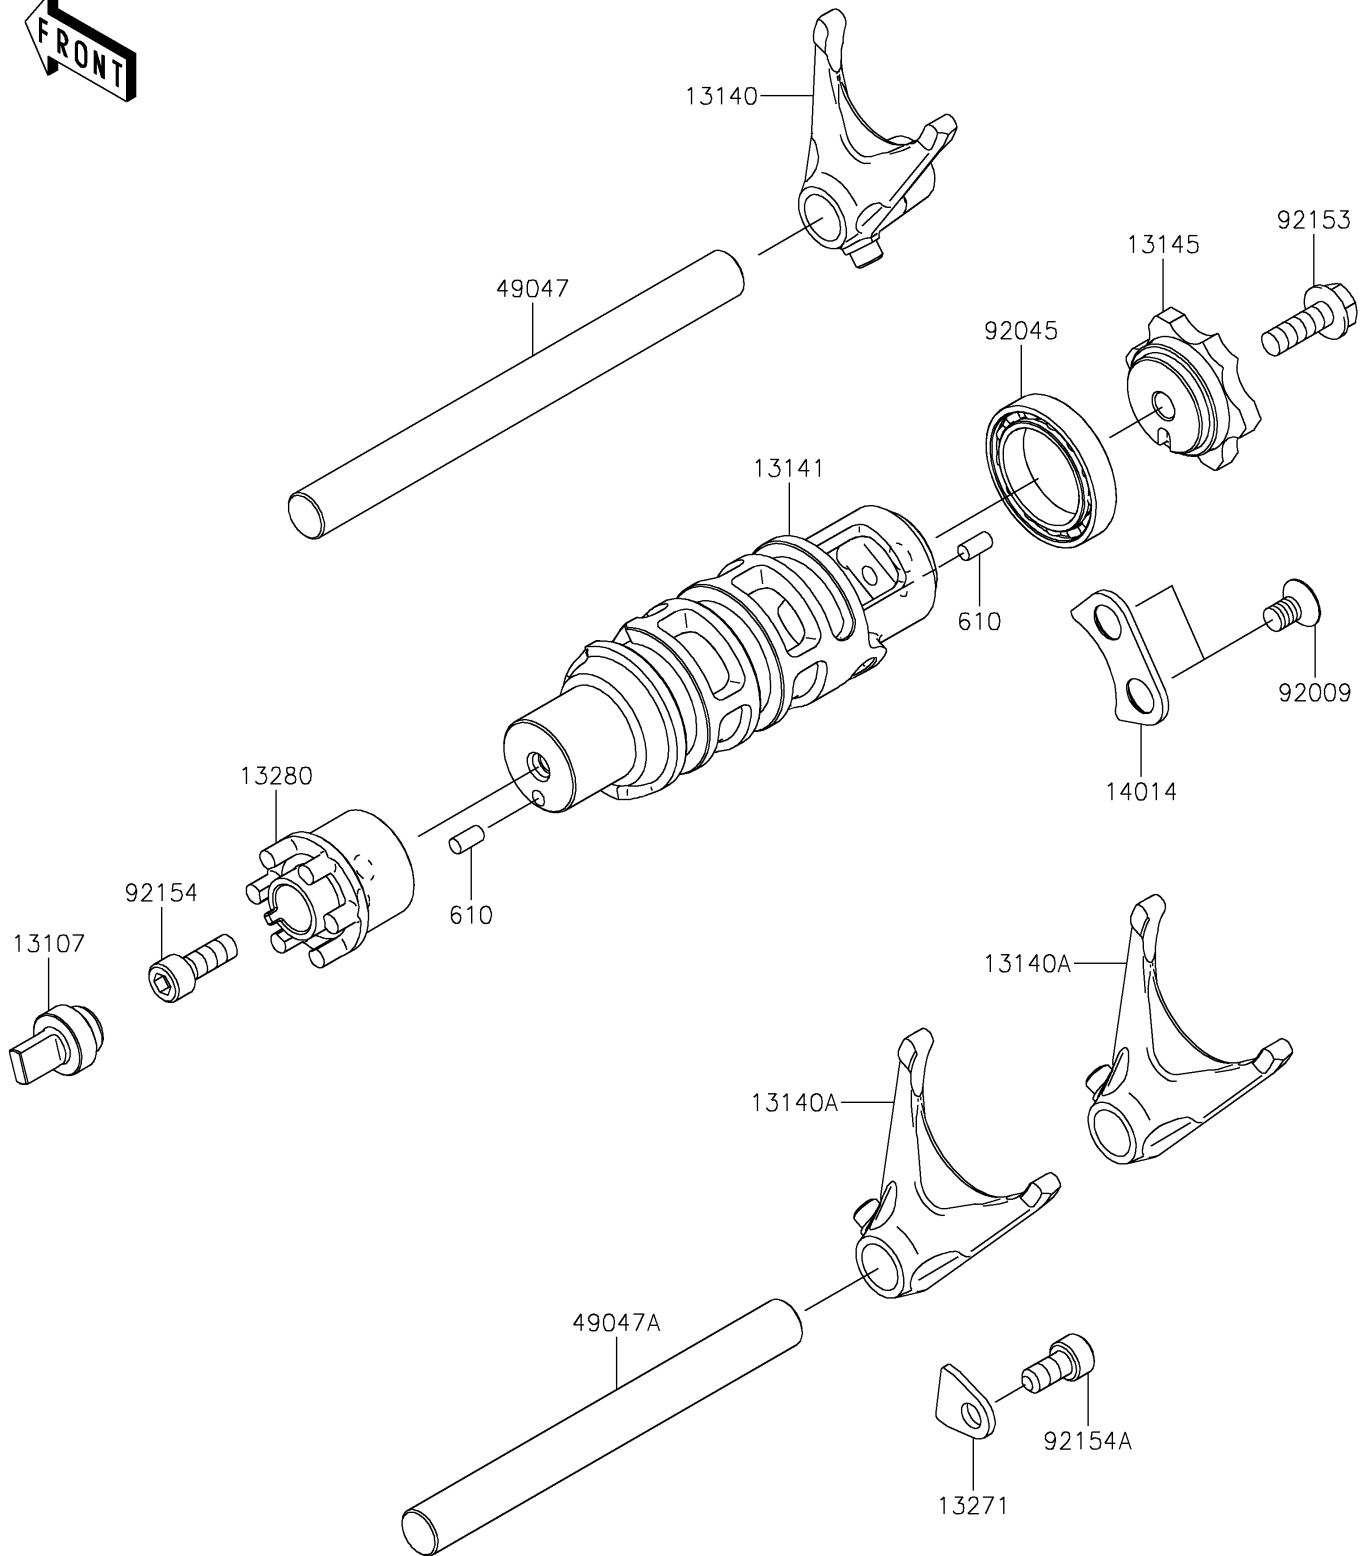

2017 PARTS DIAGRAM

Gear Change Drum/Shift Fork(s)

E1362

2017 PARTS LIST

Gear Change Drum/Shift Fork(s)

ITEM NAME	PART NUMBER	QUANTITY
SHAFT (Ref # 13107)	13107-0843	1
FORK-SHIFT,INPUT (Ref # 13140)	13140-0025	1
FORK-SHIFT,OUTPUT (Ref # 13140A)	13140-0026	1
DRUM-CHANGE (Ref # 13141)	13141-0584	1
CAM-CHANGE DRUM (Ref # 13145)	13145-0020	1
PLATE (Ref # 13271)	13271-0626	1
HOLDER (Ref # 13280)	13280-0875	1
PLATE-POSITION (Ref # 14014)	14014-0018	1
ROD-SHIFT,INPUT (Ref # 49047)	49047-0029	1
ROD-SHIFT,OUTPUT (Ref # 49047A)	49047-0030	1
ROLLER,4X8 (Ref # 610)	610A0408	1
SCREW,6X10 (Ref # 92009)	92009-1375	1
BEARING-BALL,6805 (Ref # 92045)	92045-1122	1
BOLT,FLANGED,6X18 (Ref # 92153)	92153-0958	1
BOLT,SOCKET,6X16 (Ref # 92154)	92154-0484	1
BOLT,SOCKET,6X12 (Ref # 92154A)	92154-0812	1