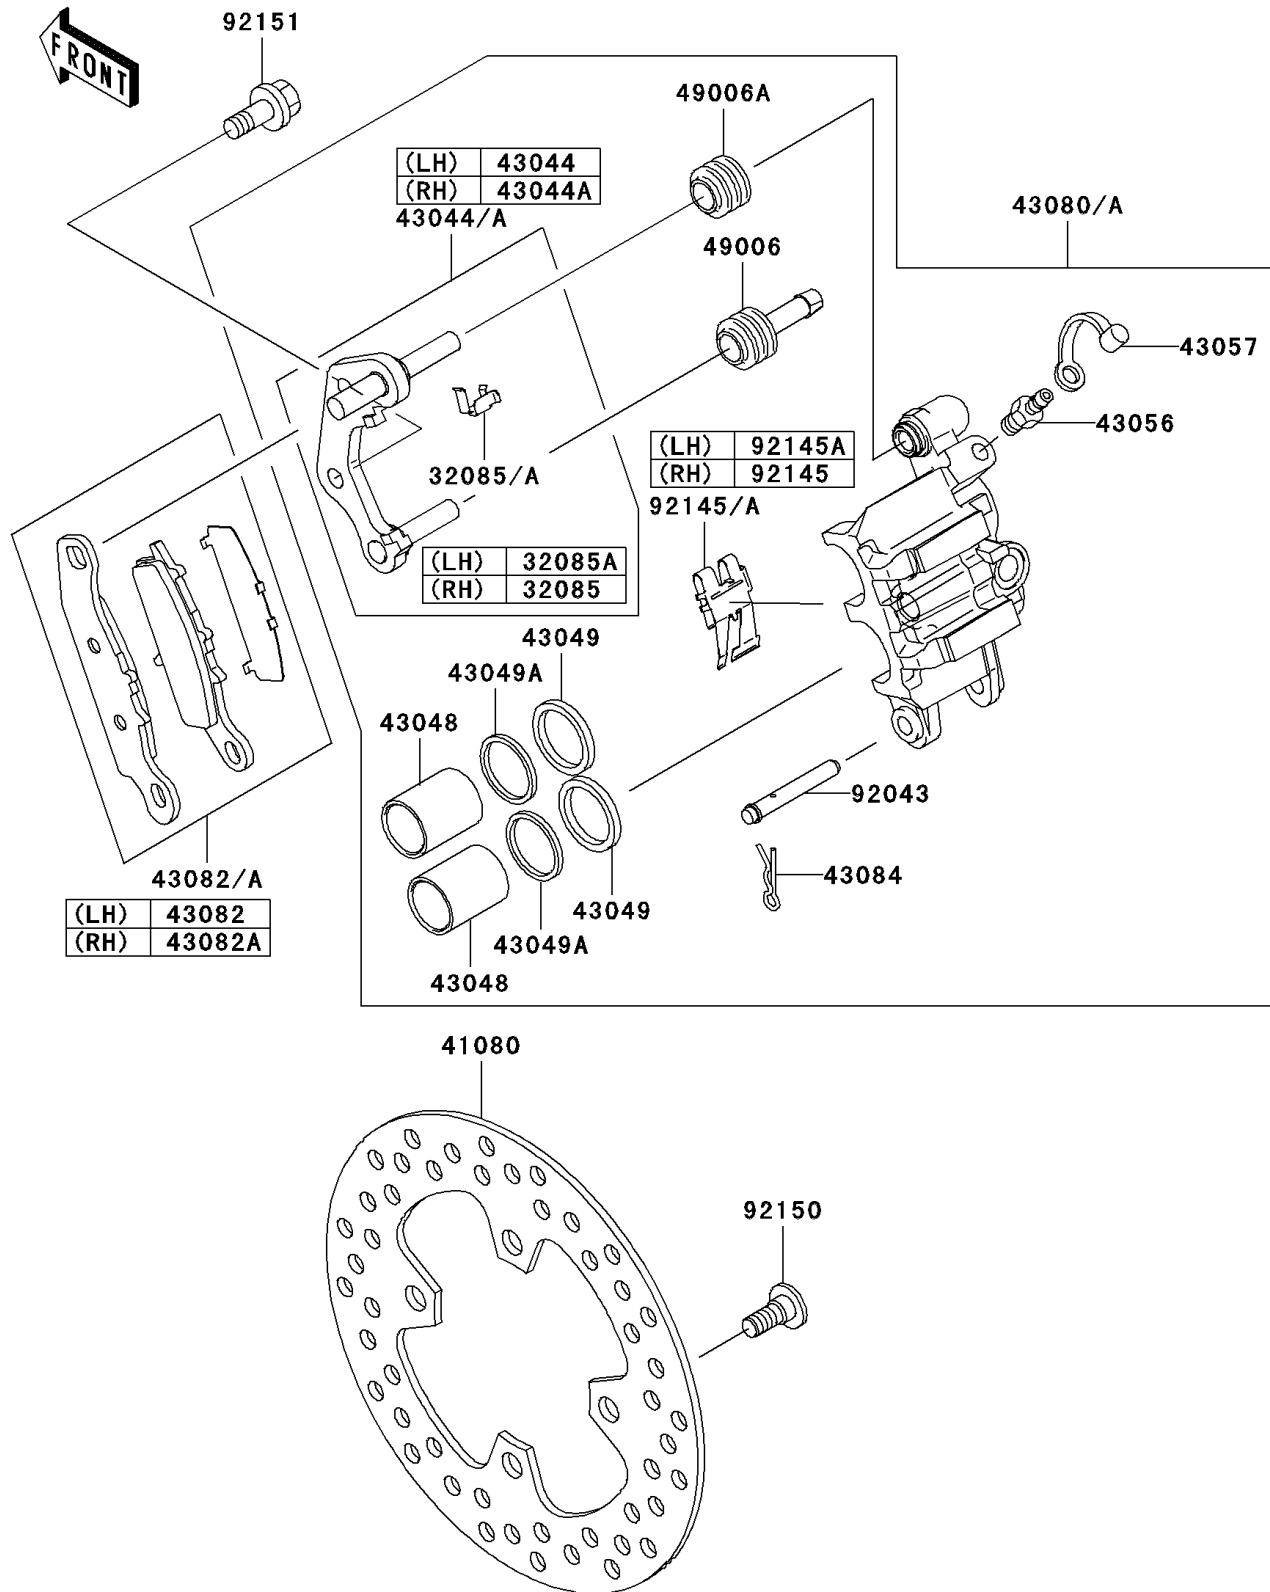

2004 Prairie® 700 4x4 Hardwoods® Green HD™ PARTS DIAGRAM

Front Brake

F2292

2004 Prairie® 700 4x4 Hardwoods® Green HD™ PARTS LIST

Front Brake

ITEM NAME	PART NUMBER	QUANTITY
STOPPER (Ref # 32085)	32085-1437	1
STOPPER (Ref # 32085A)	32085-1517	1
DISC,FR (Ref # 41080)	41080-1513	1
HOLDER-COMP-CALIPER,FR,LH (Ref # 43044)	43044-1130	1
HOLDER-COMP-CALIPER,FR,RH (Ref # 43044A)	43044-1131	1
PISTON-CALIPER (Ref # 43048)	43048-1083	1
PACKING,PISTON (Ref # 43049)	43049-1059	1
PACKING,PISTON SEAL (Ref # 43049A)	43049-1090	1
BREATHER-BRAKE (Ref # 43056)	43056-1054	1
CAP-BREATHER (Ref # 43057)	43057-003	1
CALIPER-SUB-ASSY,FR,RH,BLACK (Ref # 43080)	43080-5081-DJ	1
CALIPER-SUB-ASSY,FR,LH,BLACK (Ref # 43080A)	43080-5082-DJ	1
PAD-ASSY-BRAKE (Ref # 43082)	43082-1255	1
PAD-ASSY-BRAKE (Ref # 43082A)	43082-1273	1
CLAMP,PAD (Ref # 43084)	43084-003	1
BOOT,CALIPER (Ref # 49006)	49006-1054	1
BOOT,CALIPER (Ref # 49006A)	49006-1055	1
PIN,PAD (Ref # 92043)	92043-1356	1
SPRING,PAD (Ref # 92145)	92145-1260	1
SPRING,PAD (Ref # 92145A)	92145-1354	1
BOLT,SOCKET,8X20 (Ref # 92150)	92150-1800	1
BOLT,FLANGED,8X19 (Ref # 92151)	92151-1793	1