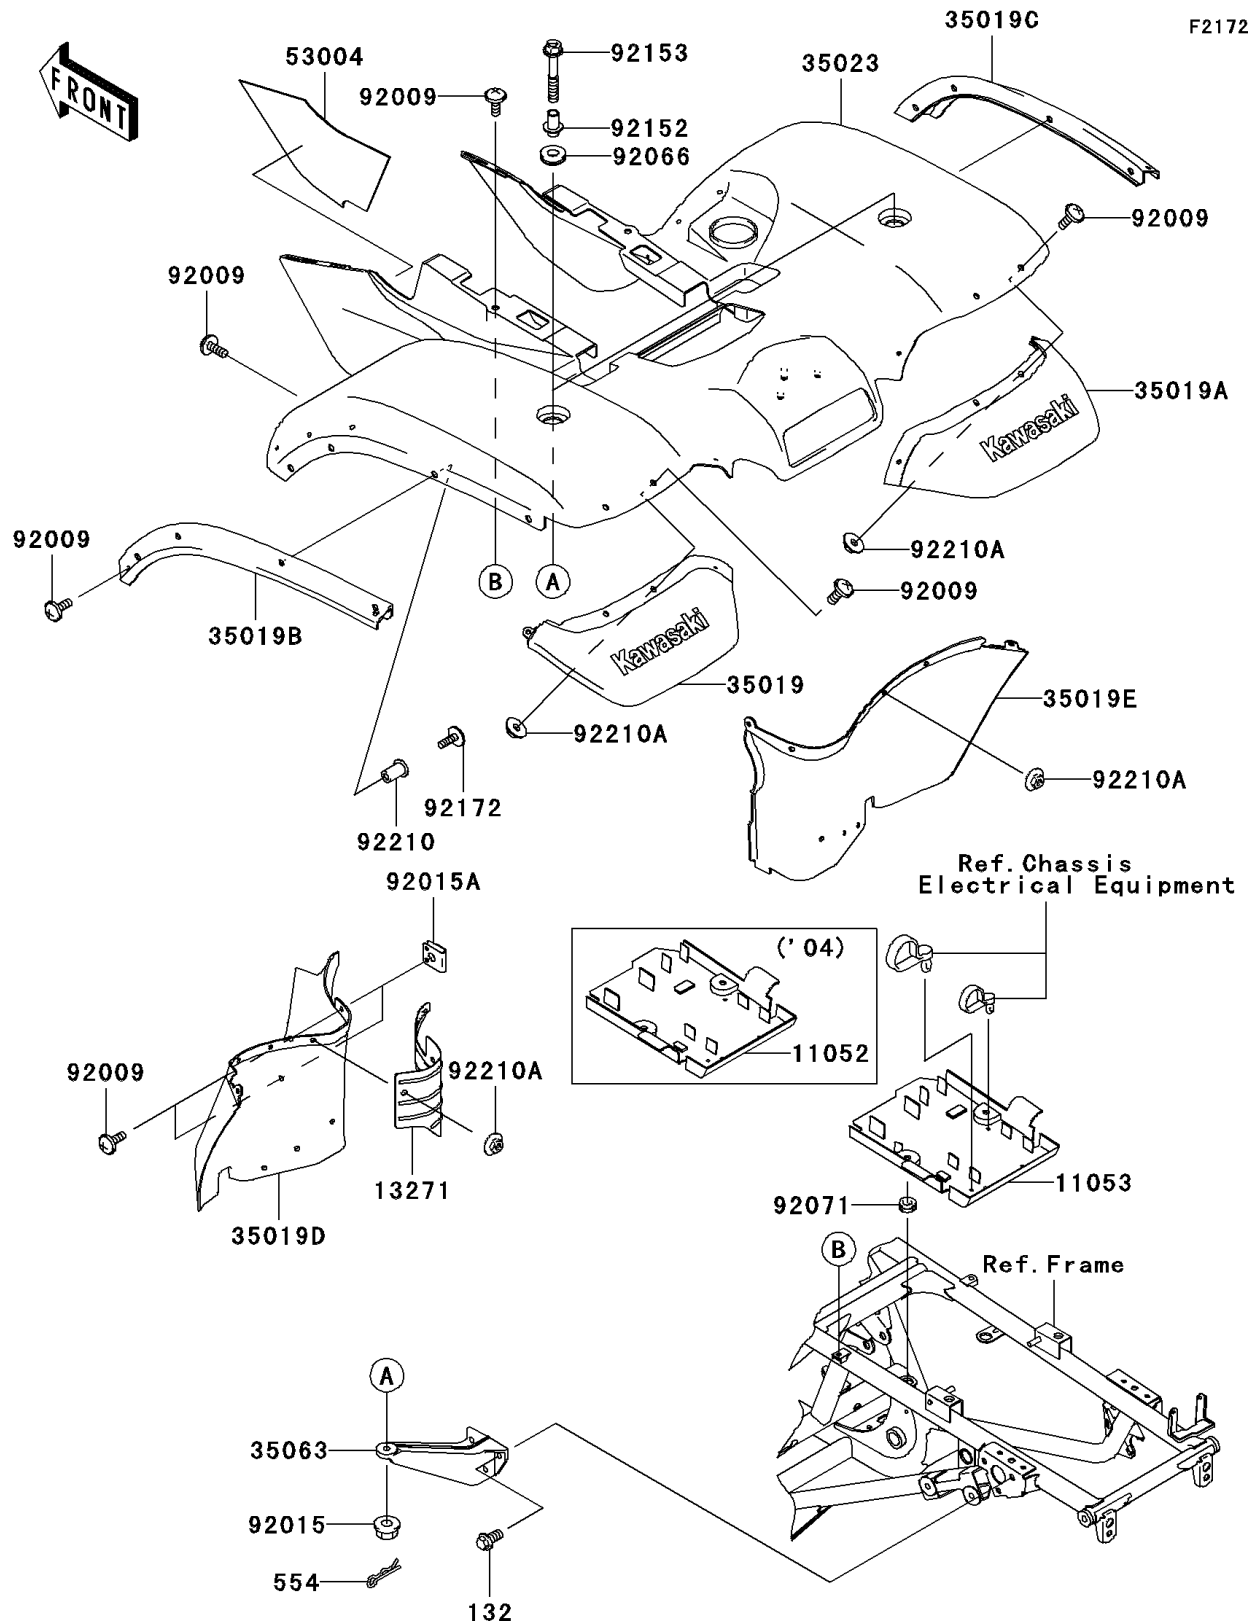

## 2004 Prairie® 700 4x4 Hardwoods® Green HD™ PARTS DIAGRAM

Rear Fender(s)

## 2004 Prairie® 700 4x4 Hardwoods® Green HD™ PARTS LIST

Rear Fender(s)

ITEM NAME	PART NUMBER	QUANTITY
BOLT-FLANGED-SMALL,8X18 (Ref # 132)	132J0818	1
PIN-SNAP,8MM (Ref # 554)	554A0800	1
BRACKET,ELECTRIC (Ref # 11052)	11052-1847	1
PLATE,HEAT GUARD (Ref # 13271)	13271-1718	1
FLAP,RR,RR,LH,F.BLACK (Ref # 35019)	35019-1371-6Z	1
FLAP,RR,RR,RH,F.BLACK (Ref # 35019A)	35019-1372-6Z	1
FLAP,RR,SIDE,LH,F.BLACK (Ref # 35019B)	35019-1373-6Z	1
FLAP,RR,SIDE,RH,F.BLACK (Ref # 35019C)	35019-1374-6Z	1
FLAP,RR,FR,LH,F.BLACK (Ref # 35019D)	35019-1393-6Z	1
FLAP,RR,FR,RH,F.BLACK (Ref # 35019E)	35019-1394-6Z	1
FENDER-REAR,C.H.GREEN (Ref # 35023)	35023-1606-374	1
STAY,RR FENDER (Ref # 35063)	35063-1100	1
MAT,RR FENDER (Ref # 53004)	53004-1170	1
SCREW,6X16 (Ref # 92009)	92009-1621	1
NUT,LOCK,FLANGED,8MM (Ref # 92015)	92015-1397	1
NUT,CLAMP,6MM (Ref # 92015A)	92015-1678	1
PLUG (Ref # 92066)	92066-1438	1
GROMMET (Ref # 92071)	92071-1131	1
COLLAR,L=38.5 (Ref # 92152)	92152-0098	1
BOLT,FLANGED,8X68 (Ref # 92153)	92153-0326	1
SCREW,5X18 (Ref # 92172)	92172-1063	1
NUT,POP,5MM (Ref # 92210)	92210-0012	1
NUT,6MM (Ref # 92210A)	92210-1368	1