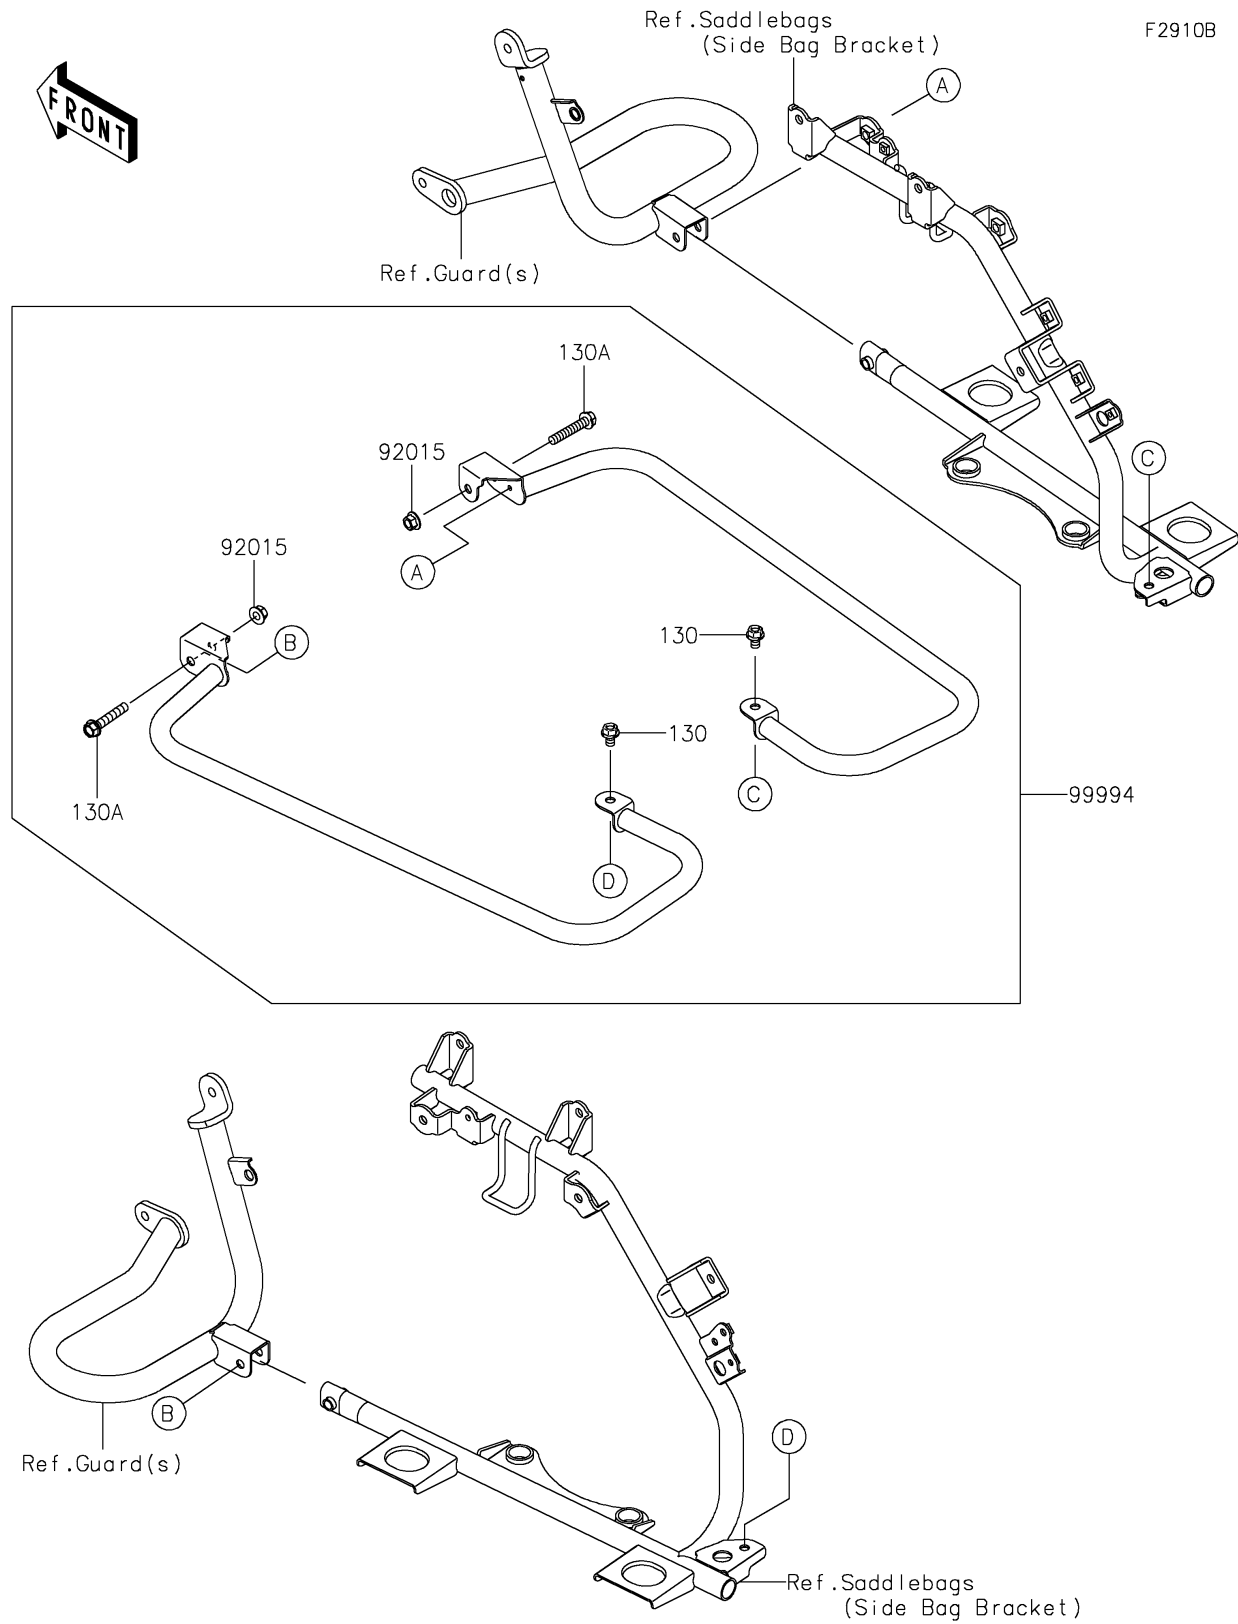

2016 Vulcan® 1700 Vaquero® ABS PARTS DIAGRAM

Accessory(Saddlebag Rails)

F2910B

2016 Vulcan® 1700 Vaquero® ABS PARTS LIST

Accessory(Saddlebag Rails)

ITEM NAME	PART NUMBER	QUANTITY
BOLT-FLANGED,8X12 (Ref # 130)	130BA0812	1
BOLT-FLANGED,8X45 (Ref # 130A)	130BA0845	1
NUT,FLANGED,8MM (Ref # 92015)	92015-1014	1
KIT-ACCESSORY,SADDLEBAG RAILS (Ref # 99994)	99994-0241	1