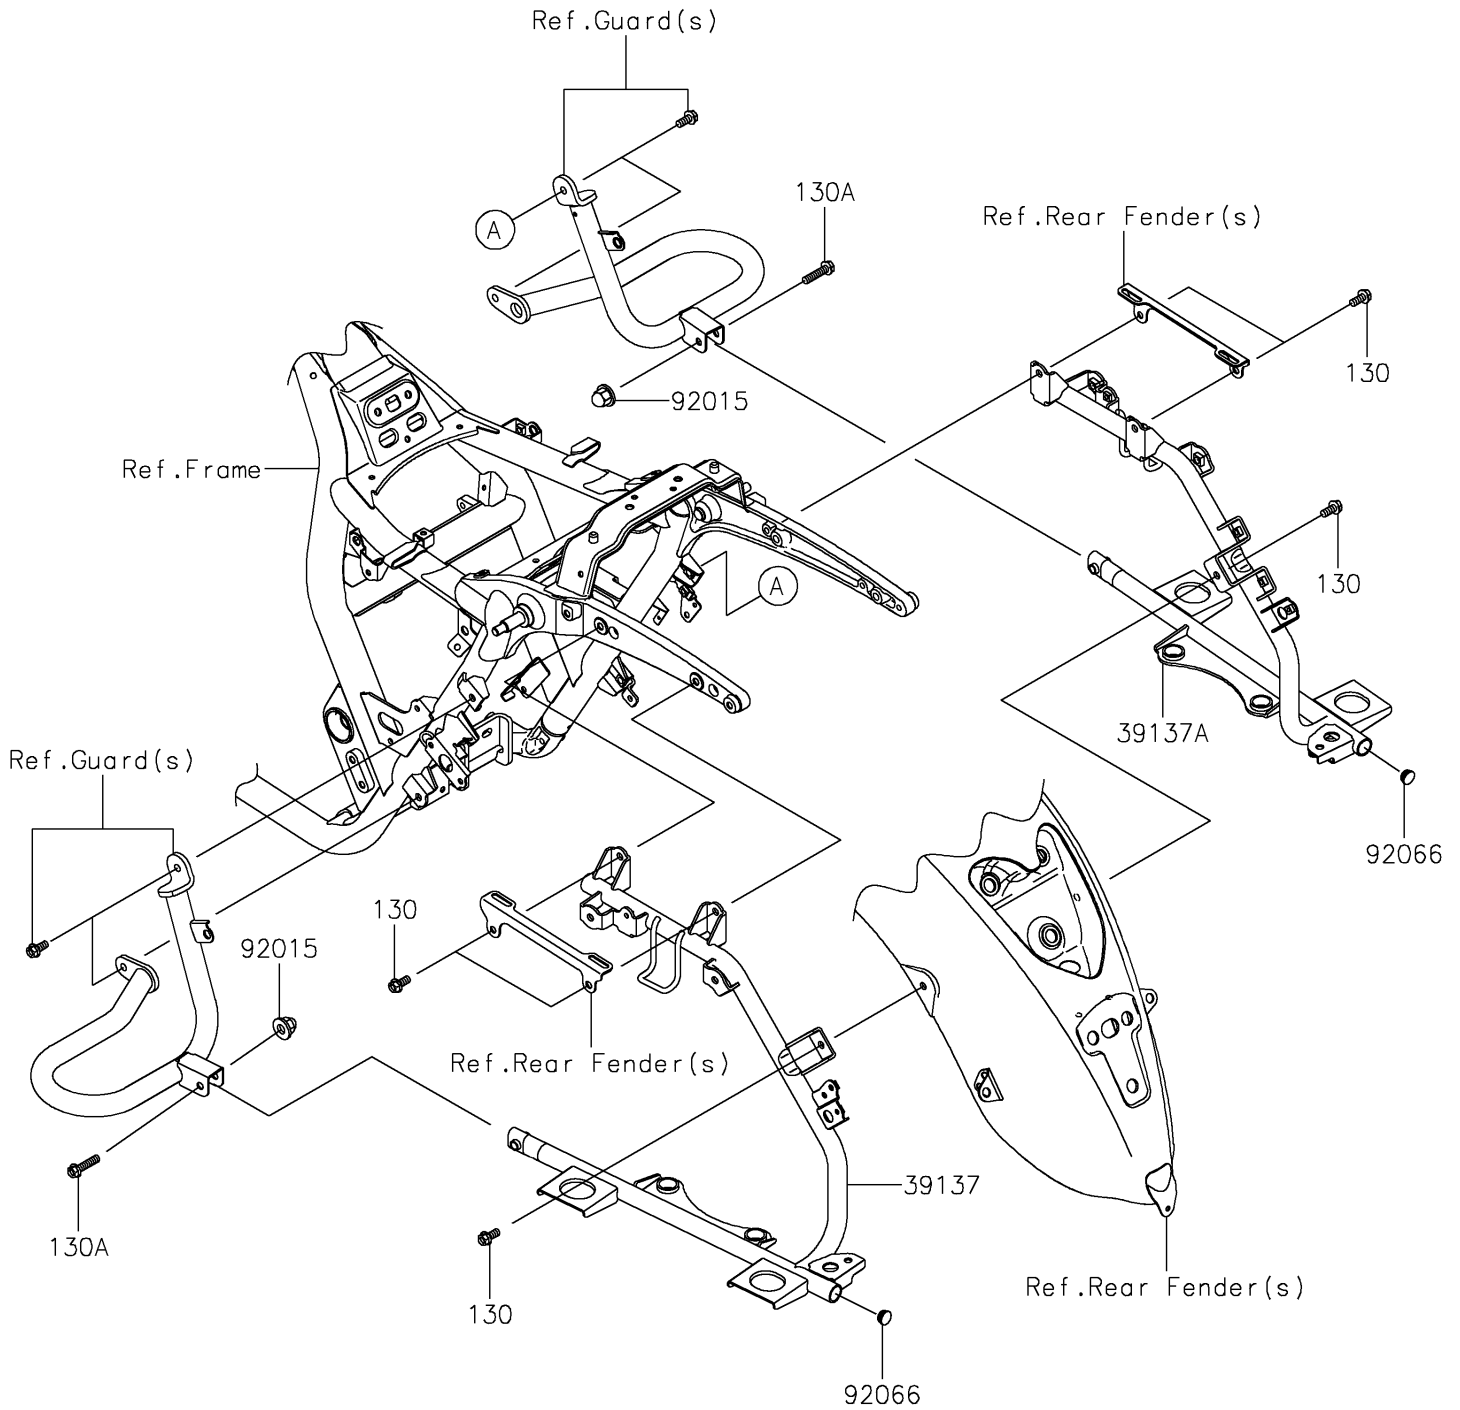

## 2016 Vulcan® 1700 Vaquero® ABS PARTS DIAGRAM

Saddlebags(Side Bag Bracket)

F2873

## 2016 Vulcan® 1700 Vaquero® ABS PARTS LIST

Saddlebags(Side Bag Bracket)

ITEM NAME	PART NUMBER	QUANTITY
BOLT-FLANGED,8X18 (Ref # 130)	130BB0818	1
BOLT-FLANGED,8X35 (Ref # 130A)	130BB0835	1
STAY-COMP,PANNIER,LH (Ref # 39137)	39137-0558	1
STAY-COMP,PANNIER,RH (Ref # 39137A)	39137-0559	1
NUT,CAP,8MM,BLACK (Ref # 92015)	92015-1174	1
PLUG (Ref # 92066)	92066-1306	1