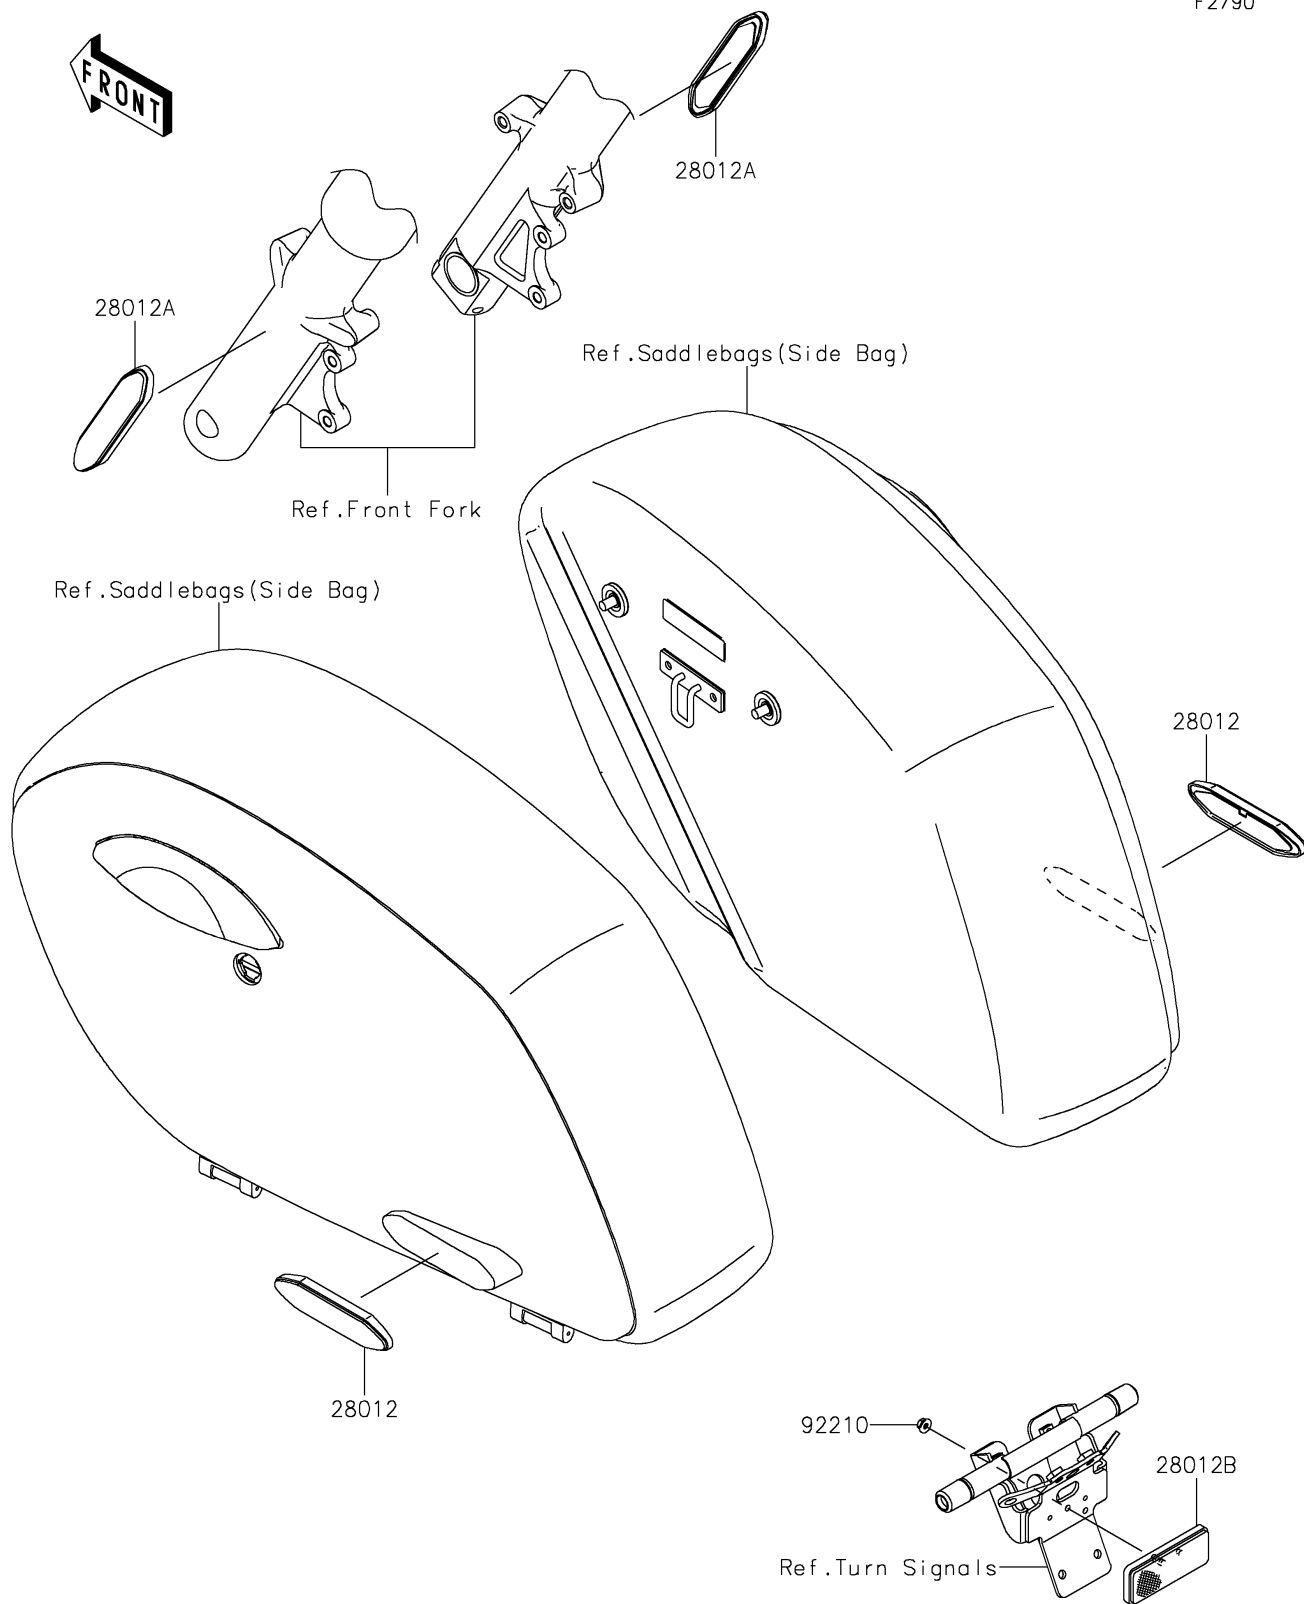

2016 Vulcan® 1700 Vaquero® ABS PARTS DIAGRAM

Reflectors

F2790

2016 Vulcan® 1700 Vaquero® ABS PARTS LIST

Reflectors

ITEM NAME	PART NUMBER	QUANTITY
REFLECTOR-REFLEX (Ref # 28012)	28012-0010	1
REFLECTOR-REFLEX (Ref # 28012A)	28012-0019	1
REFLECTOR-REFLEX (Ref # 28012B)	28012-1077	1
NUT,FLANGED,5MM (Ref # 92210)	92210-0007	1