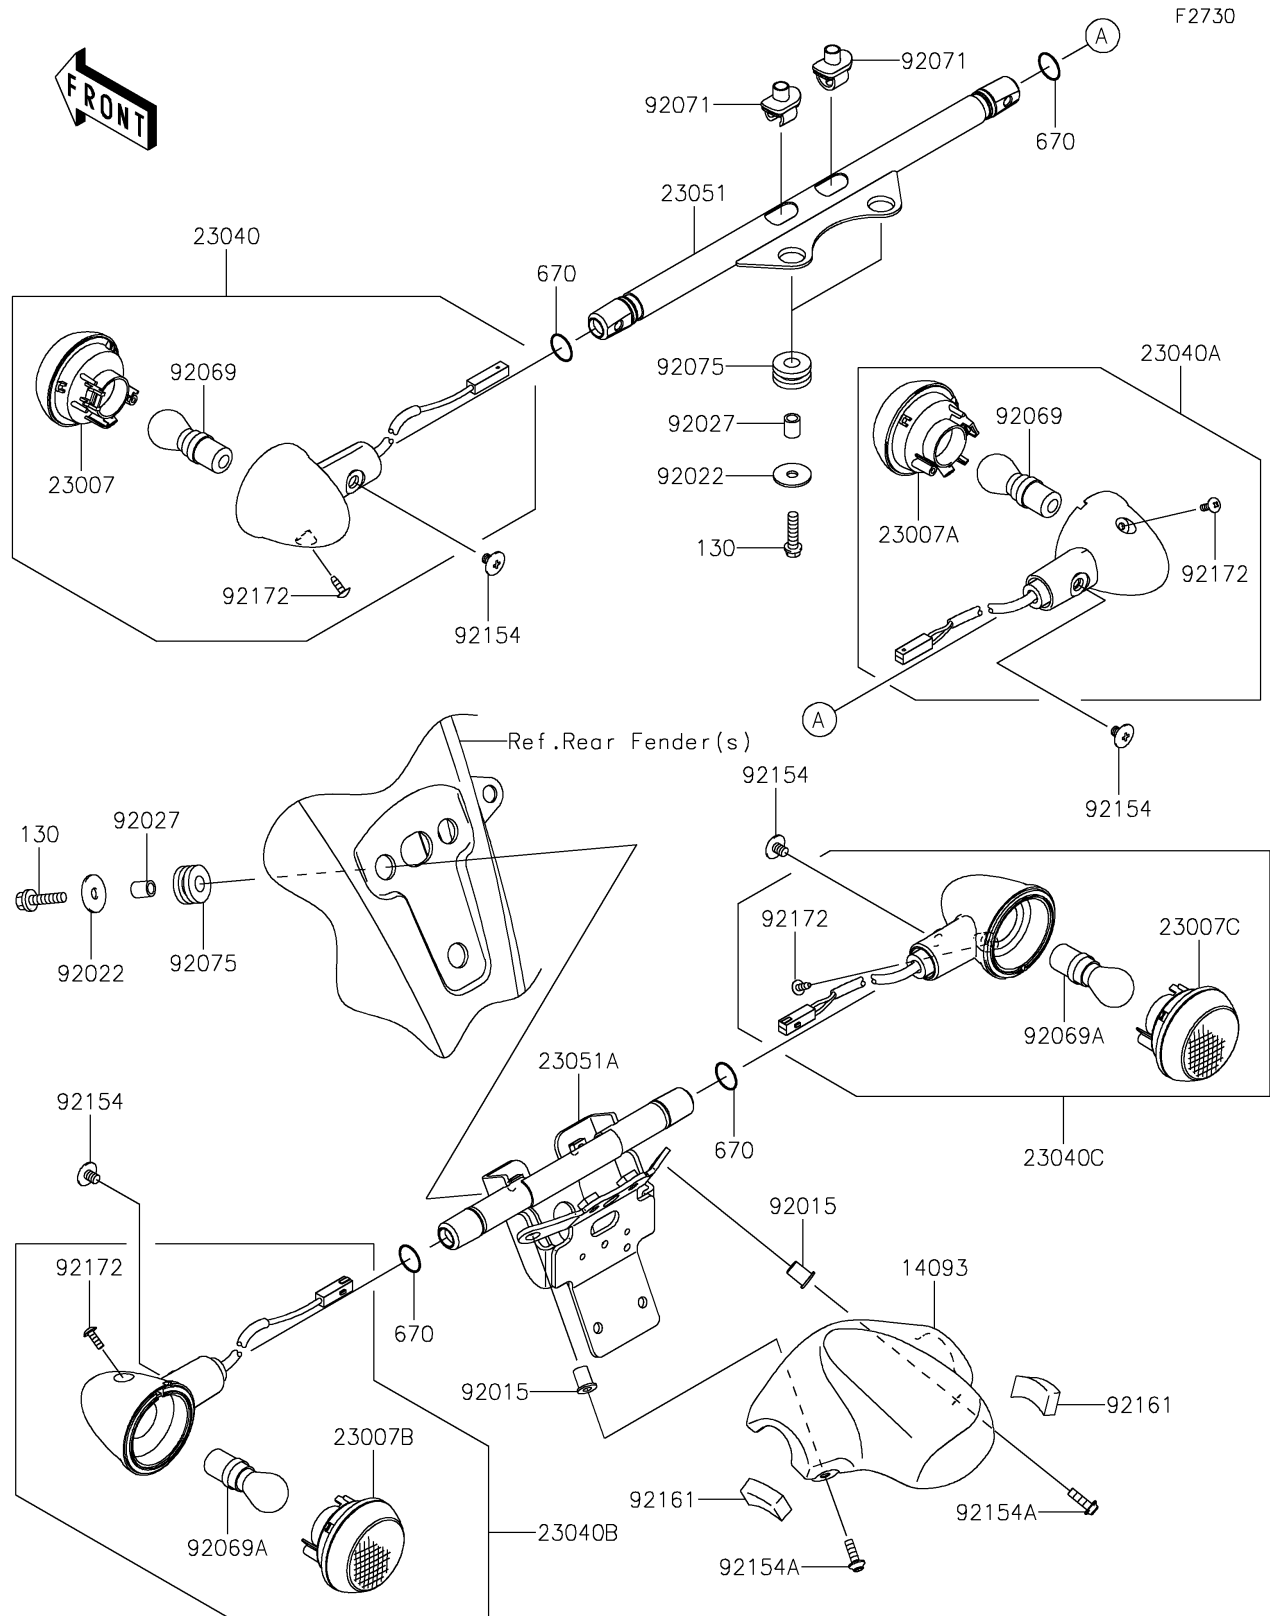

2016 Vulcan® 1700 Vaquero® ABS PARTS DIAGRAM

Turn Signals

2016 Vulcan® 1700 Vaquero® ABS PARTS LIST

Turn Signals

ITEM NAME	PART NUMBER	QUANTITY
BOLT-FLANGED,6X25 (Ref # 130)	130BB0625	1
COVER,LISENSE LAMP (Ref # 14093)	14093-0465	1
LENS-COMP,SIGNAL LAMP (Ref # 23007)	23007-0120	1
LENS-COMP,SIGNAL LAMP (Ref # 23007A)	23007-0125	1
LENS-COMP,SIGNAL LAMP (Ref # 23007B)	23007-0126	1
LENS-COMP,SIGNAL LAMP (Ref # 23007C)	23007-0127	1
LAMP-SIGNAL,FR,LH (Ref # 23040)	23040-0083	1
LAMP-SIGNAL,FR,RH (Ref # 23040A)	23040-0084	1
LAMP-SIGNAL,RR,LH (Ref # 23040B)	23040-0089	1
LAMP-SIGNAL,RR,RH (Ref # 23040C)	23040-0090	1
BRACKET-SIGNAL LAMP,FR (Ref # 23051)	23051-0036	1
BRACKET-SIGNAL LAMP,RR (Ref # 23051A)	23051-0038	1
O RING,16MM (Ref # 670)	670B2016	1
NUT,WELL,5MM (Ref # 92015)	92015-1757	1
WASHER,7X24X1.6 (Ref # 92022)	92022-1160	1
COLLAR,6.8X10X12 (Ref # 92027)	92027-162	1
BULB,12V 21/5W (Ref # 92069)	92069-063	1
BULB,12V 21W (Ref # 92069A)		1
GROMMET,SIGNAL LAMP (Ref # 92071)	92071-0043	1
DAMPER,10X24X12 (Ref # 92075)	92075-1690	1
BOLT,6X8 (Ref # 92154)	92154-0097	1
BOLT,SOCKET,5X16 (Ref # 92154A)	92154-0209	1
DAMPER (Ref # 92161)	92161-0841	1
SCREW,TAPPING,4X12 (Ref # 92172)	92172-0389	1