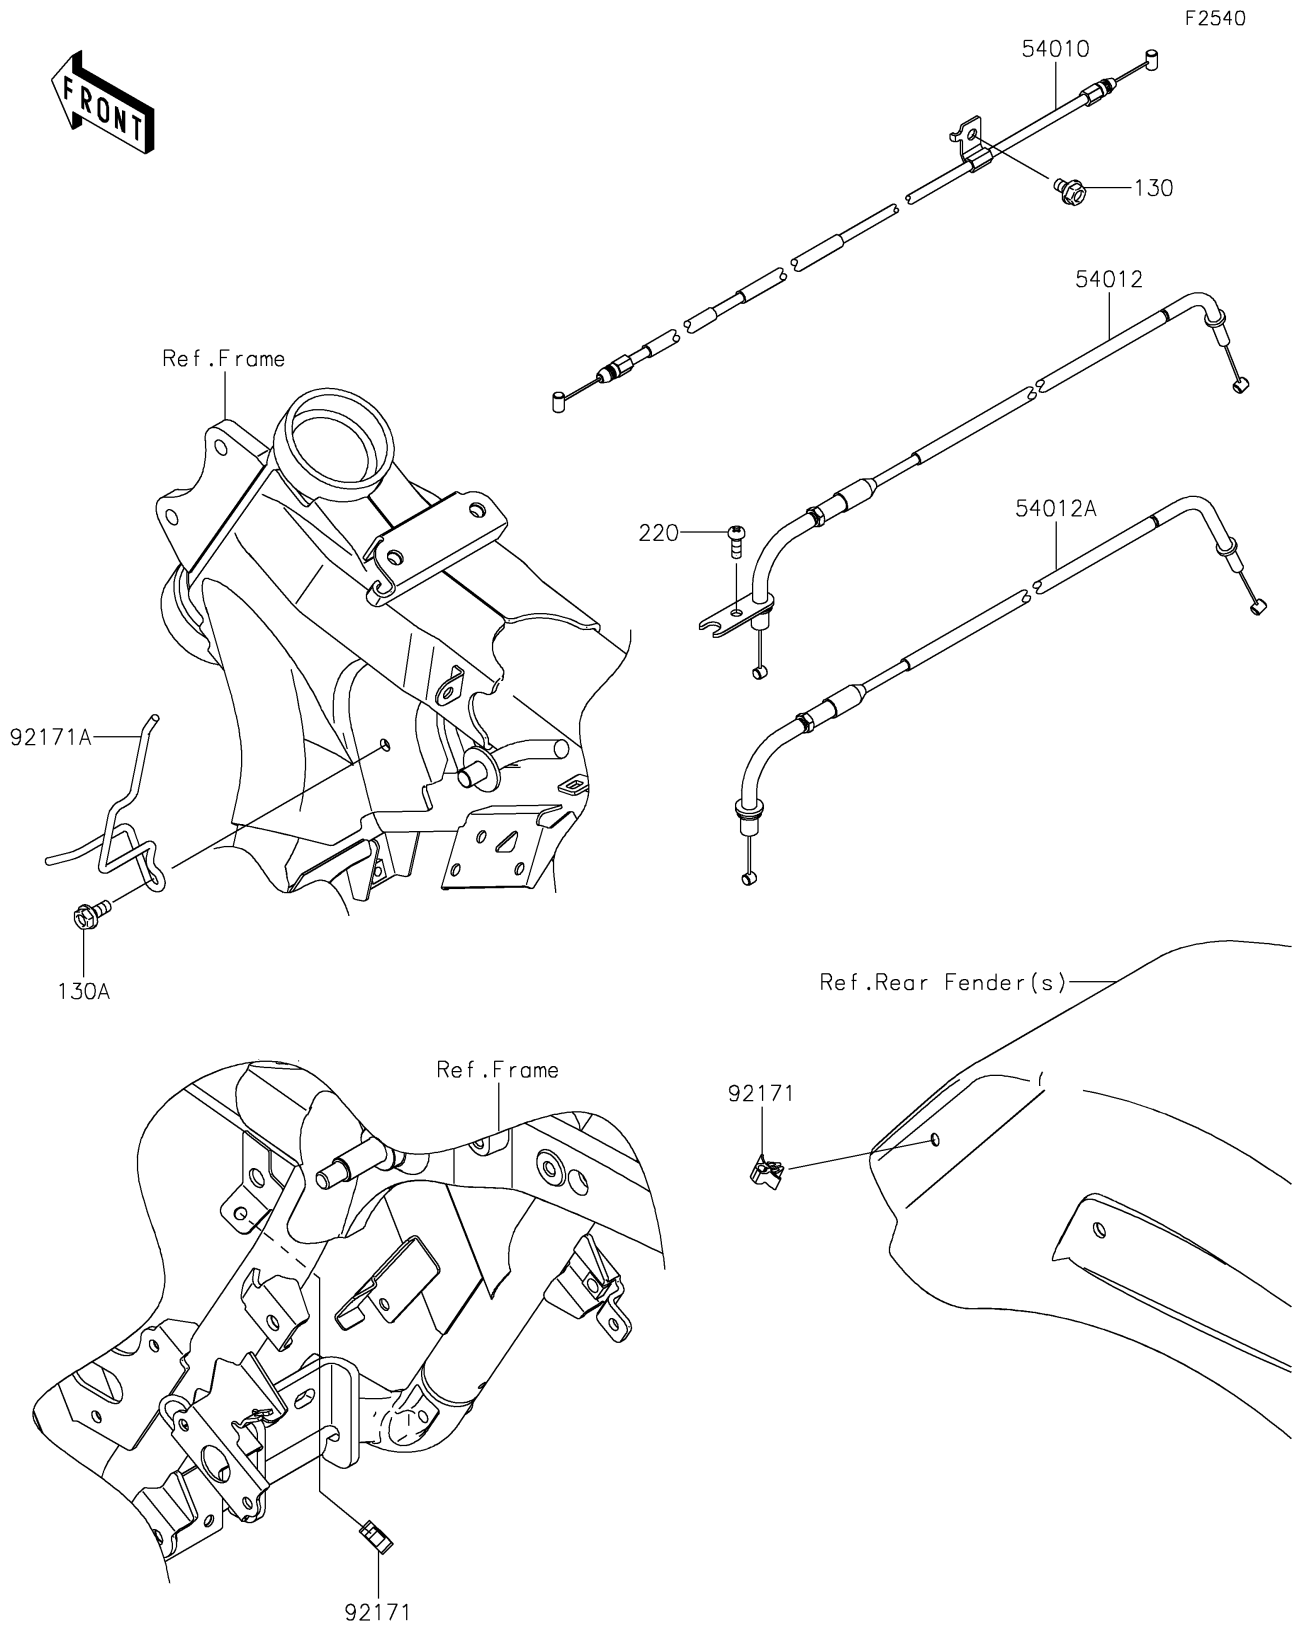

## 2016 Vulcan® 1700 Vaquero® ABS PARTS DIAGRAM

Cables

## 2016 Vulcan® 1700 Vaquero® ABS PARTS LIST

Cables

ITEM NAME	PART NUMBER	QUANTITY
BOLT-FLANGED,6X10 (Ref # 130)	130BA0610	1
BOLT-FLANGED,6X14 (Ref # 130A)	130BB0614	1
SCREW-PAN-CROS,5X14 (Ref # 220)	220AB0514	1
CABLE (Ref # 54010)	54010-0134	1
CABLE-THROTTLE,OPENING (Ref # 54012)	54012-0282	1
CABLE-THROTTLE,CLOSING (Ref # 54012A)	54012-0283	1
CLAMP,SEAT LOCK CABLE (Ref # 92171)	92171-0328	1
CLAMP,CABLE (Ref # 92171A)	92171-1838	1