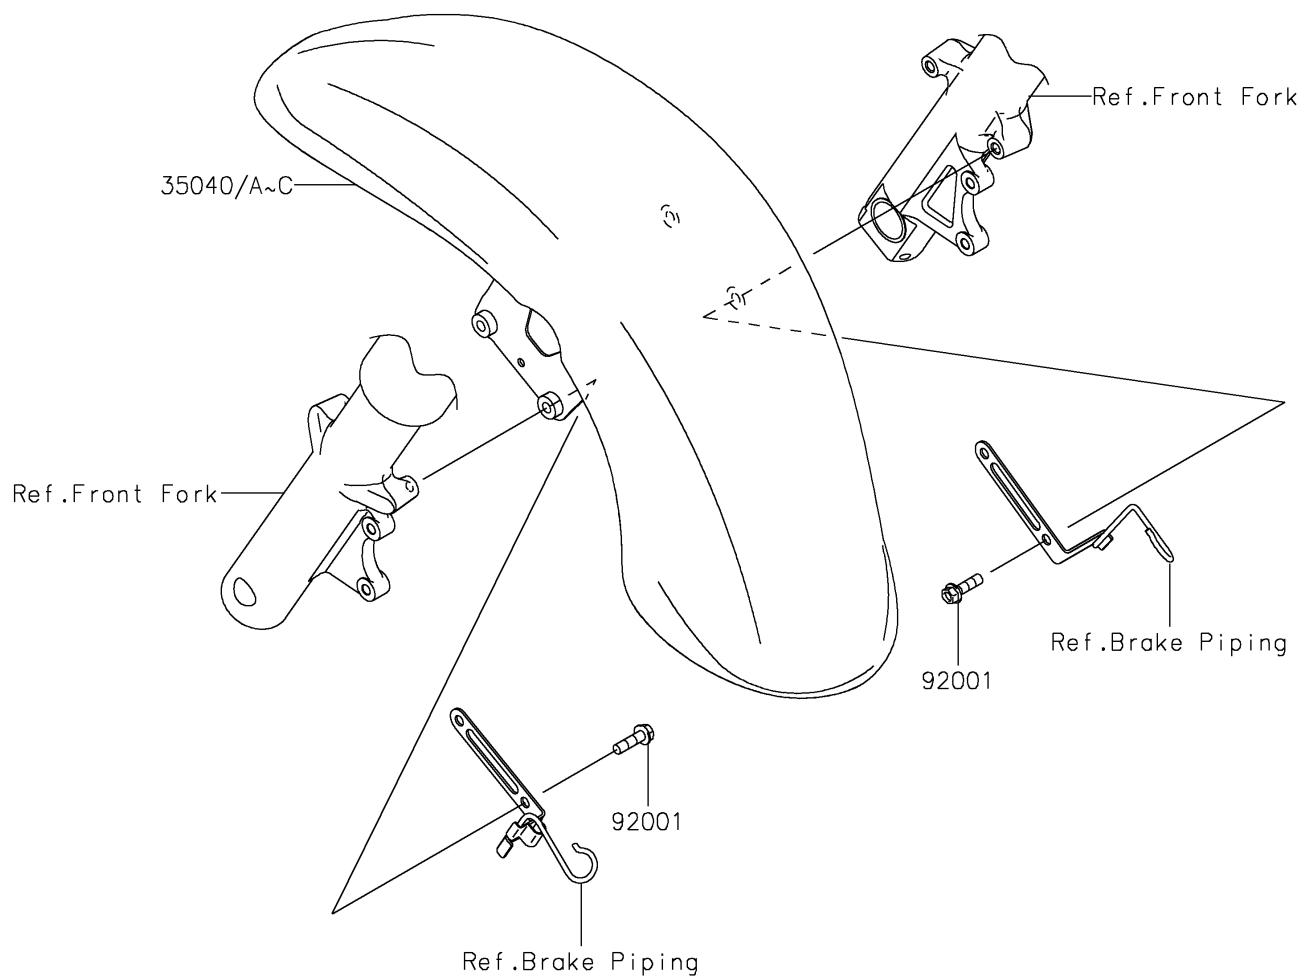

## 2016 Vulcan® 1700 Vaquero® ABS PARTS DIAGRAM

Front Fender(s)

F2171

(35040/A~C)

WOD

## 2016 Vulcan® 1700 Vaquero® ABS PARTS LIST

Front Fender(s)

ITEM NAME	PART NUMBER	QUANTITY
FENDER-COMP-FRONT,P.C.WHITE (Ref # 35040B)	35040-0017-667	1
BOLT,FLANGED,8X28 (Ref # 92001)	92001-1095	1