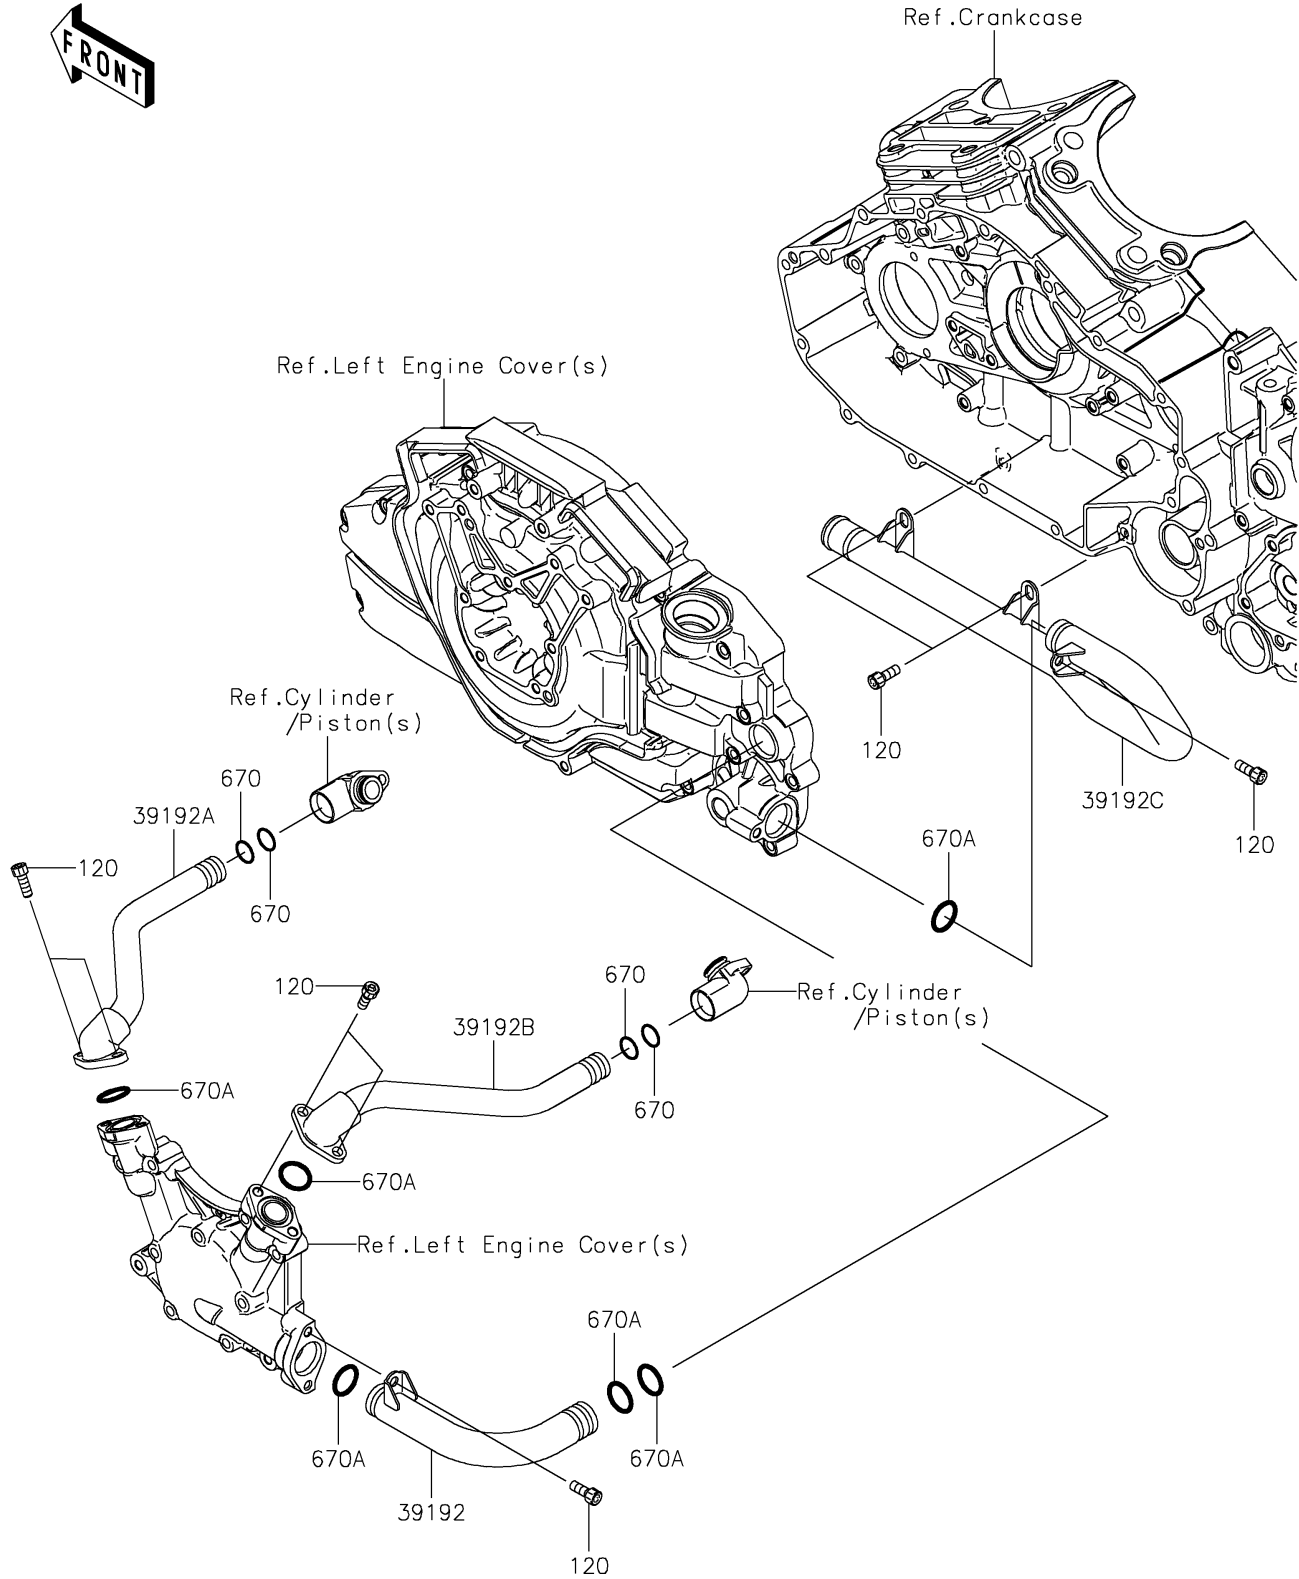

2016 Vulcan® 1700 Vaquero® ABS PARTS DIAGRAM

Water Pipe

E3037

2016 Vulcan® 1700 Vaquero® ABS PARTS LIST

Water Pipe

ITEM NAME	PART NUMBER	QUANTITY
BOLT-SOCKET,6X16 (Ref # 120)	120CA0616	1
PIPE-WATER,COVER-W/P (Ref # 39192)	39192-0094	1
PIPE-WATER,COVER-FR CYL. (Ref # 39192A)	39192-0095	1
PIPE-WATER,COVER-RR CYL. (Ref # 39192B)	39192-0096	1
PIPE-WATER,W/P INLET (Ref # 39192C)	39192-0133	1
O RING,14MM (Ref # 670)	670B2014	1
O RING,18MM (Ref # 670A)	670B2018	1