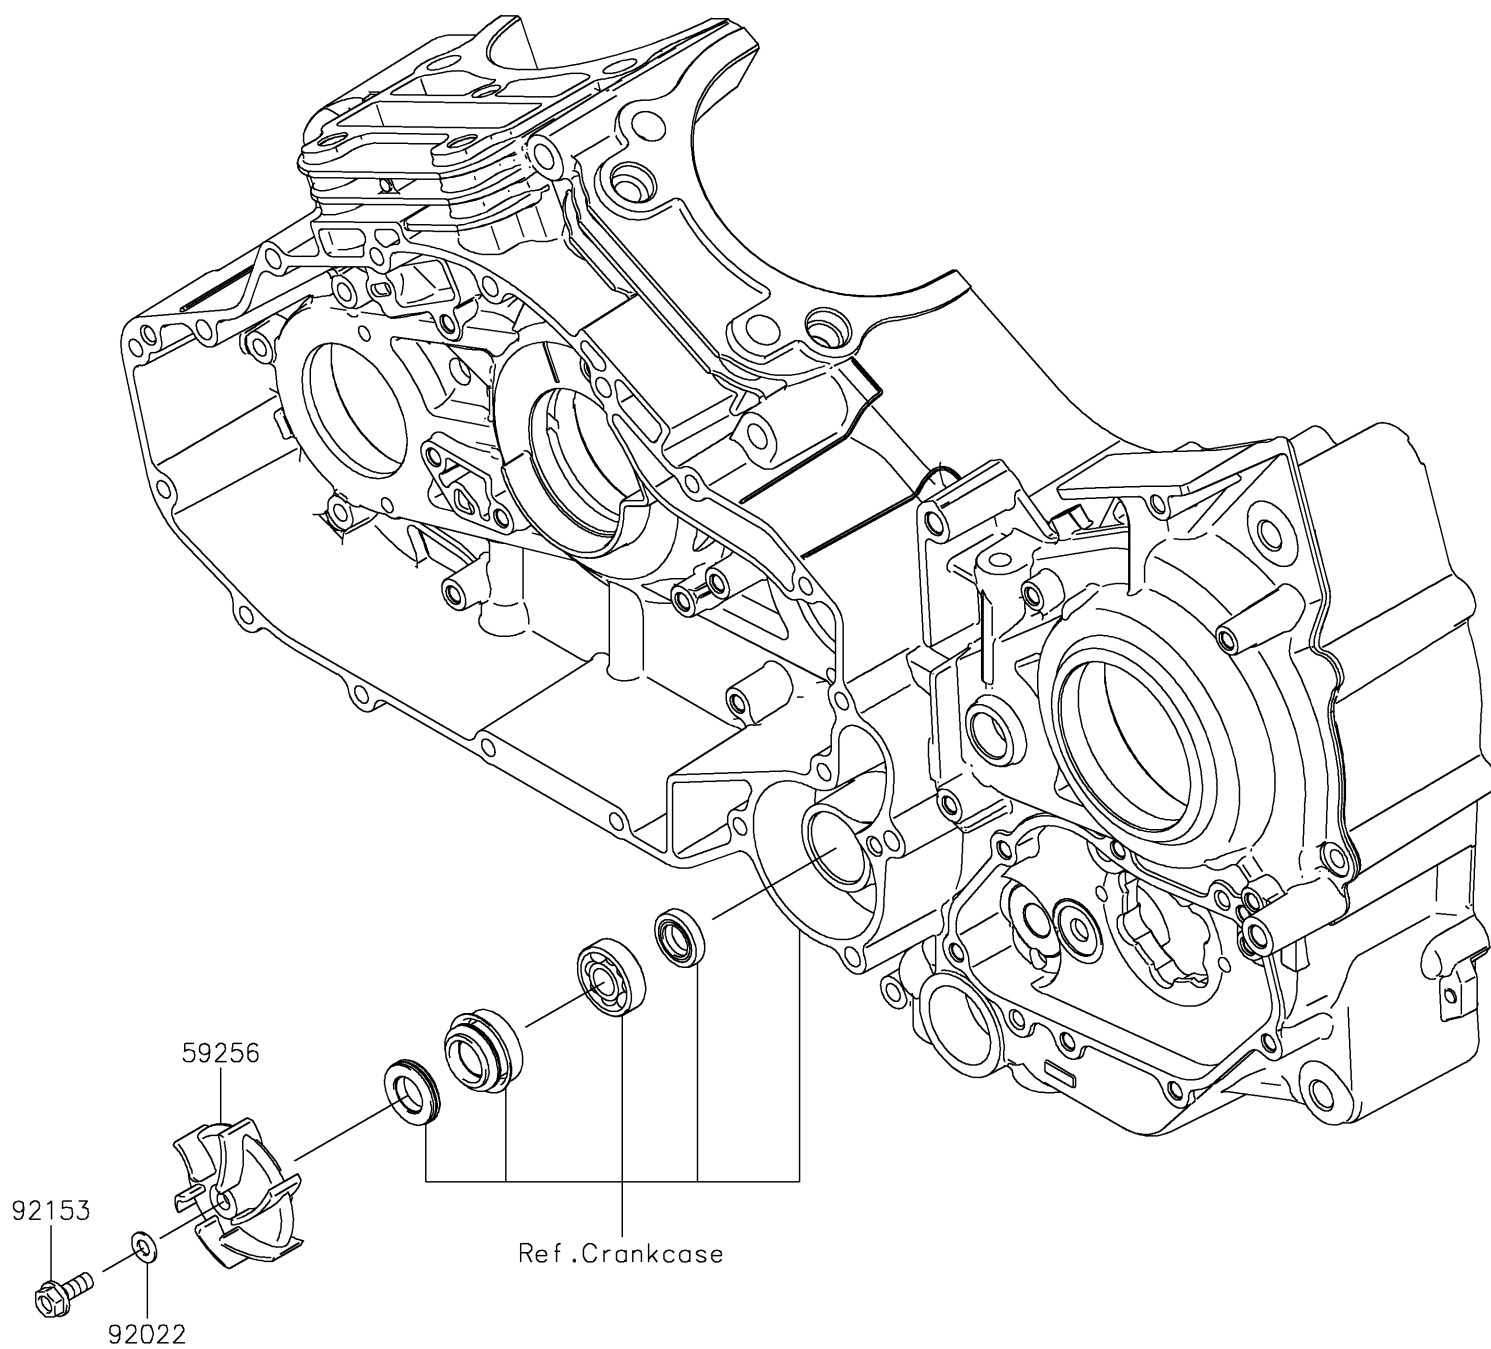

## 2016 Vulcan® 1700 Vaquero® ABS PARTS DIAGRAM

Water Pump

E3031

## 2016 Vulcan® 1700 Vaquero® ABS PARTS LIST

Water Pump

ITEM NAME	PART NUMBER	QUANTITY
IMPELLER (Ref # 59256)	59256-0002	1
WASHER,6.1X12X1 (Ref # 92022)	92022-077	1
BOLT,LEFT HANDED,6X16 (Ref # 92153)	92153-0323	1