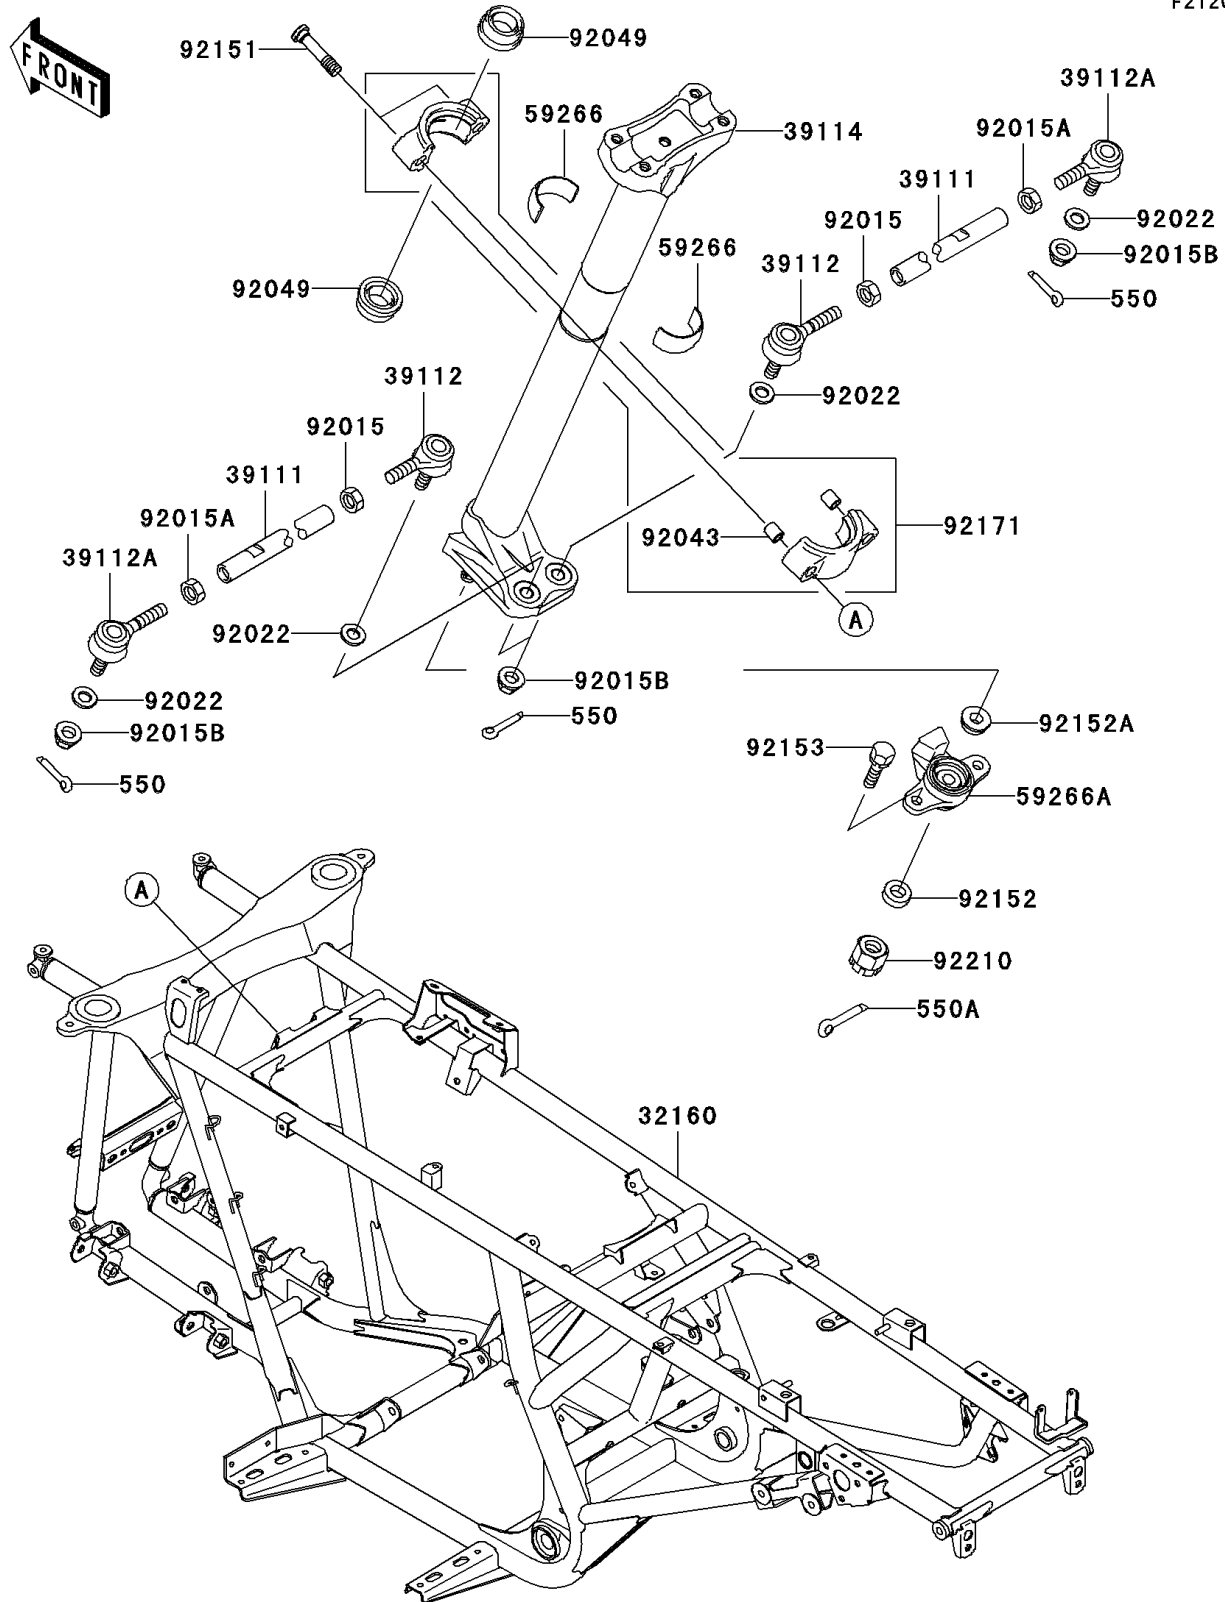

2004 Prairie® 700 4x4 Hardwoods® Green HD™ PARTS DIAGRAM

Frame

F2120

2004 Prairie® 700 4x4 Hardwoods® Green HD™ PARTS LIST

Frame

ITEM NAME	PART NUMBER	QUANTITY
PIN-COTTER,2.0X15 (Ref # 550)	550D2015	1
PIN-COTTER,3.0X25 (Ref # 550A)	550D3025	1
FRAME-COMP (Ref # 32160)	32160-0002	1
ROD-TIE (Ref # 39111)	39111-1090	1
RODEND-TIE (Ref # 39112)	39112-1083	1
RODEND-TIE (Ref # 39112A)	39112-1085	1
SHAFT-COMP-STRG (Ref # 39114)	39114-1090	1
JOINT-BALL (Ref # 59266)	59266-1117	1
JOINT-BALL (Ref # 59266A)	59266-1125	1
NUT,LOCK,10MM (Ref # 92015)	92015-1460	1
NUT,LOCK,10MM (Ref # 92015A)	92015-1494	1
NUT,LOCK,FLANGED,10MM (Ref # 92015B)	92015-1717	1
WASHER,10.2X20X1.5 (Ref # 92022)	92022-3742	1
PIN,8.2X10X14 (Ref # 92043)	92043-1264	1
SEAL-OIL,SR7 39.6X49X6-2 NS (Ref # 92049)	92049-1580	1
BOLT,8X53 (Ref # 92151)	92151-1711	1
COLLAR,12X21.3X7 (Ref # 92152)	92152-1351	1
COLLAR (Ref # 92152A)	92152-1358	1
BOLT,8X30 (Ref # 92153)	92153-1065	1
CLAMP,STEERING SHAFT (Ref # 92171)	92171-1449	1
NUT,12MM (Ref # 92210)	92210-7501	1