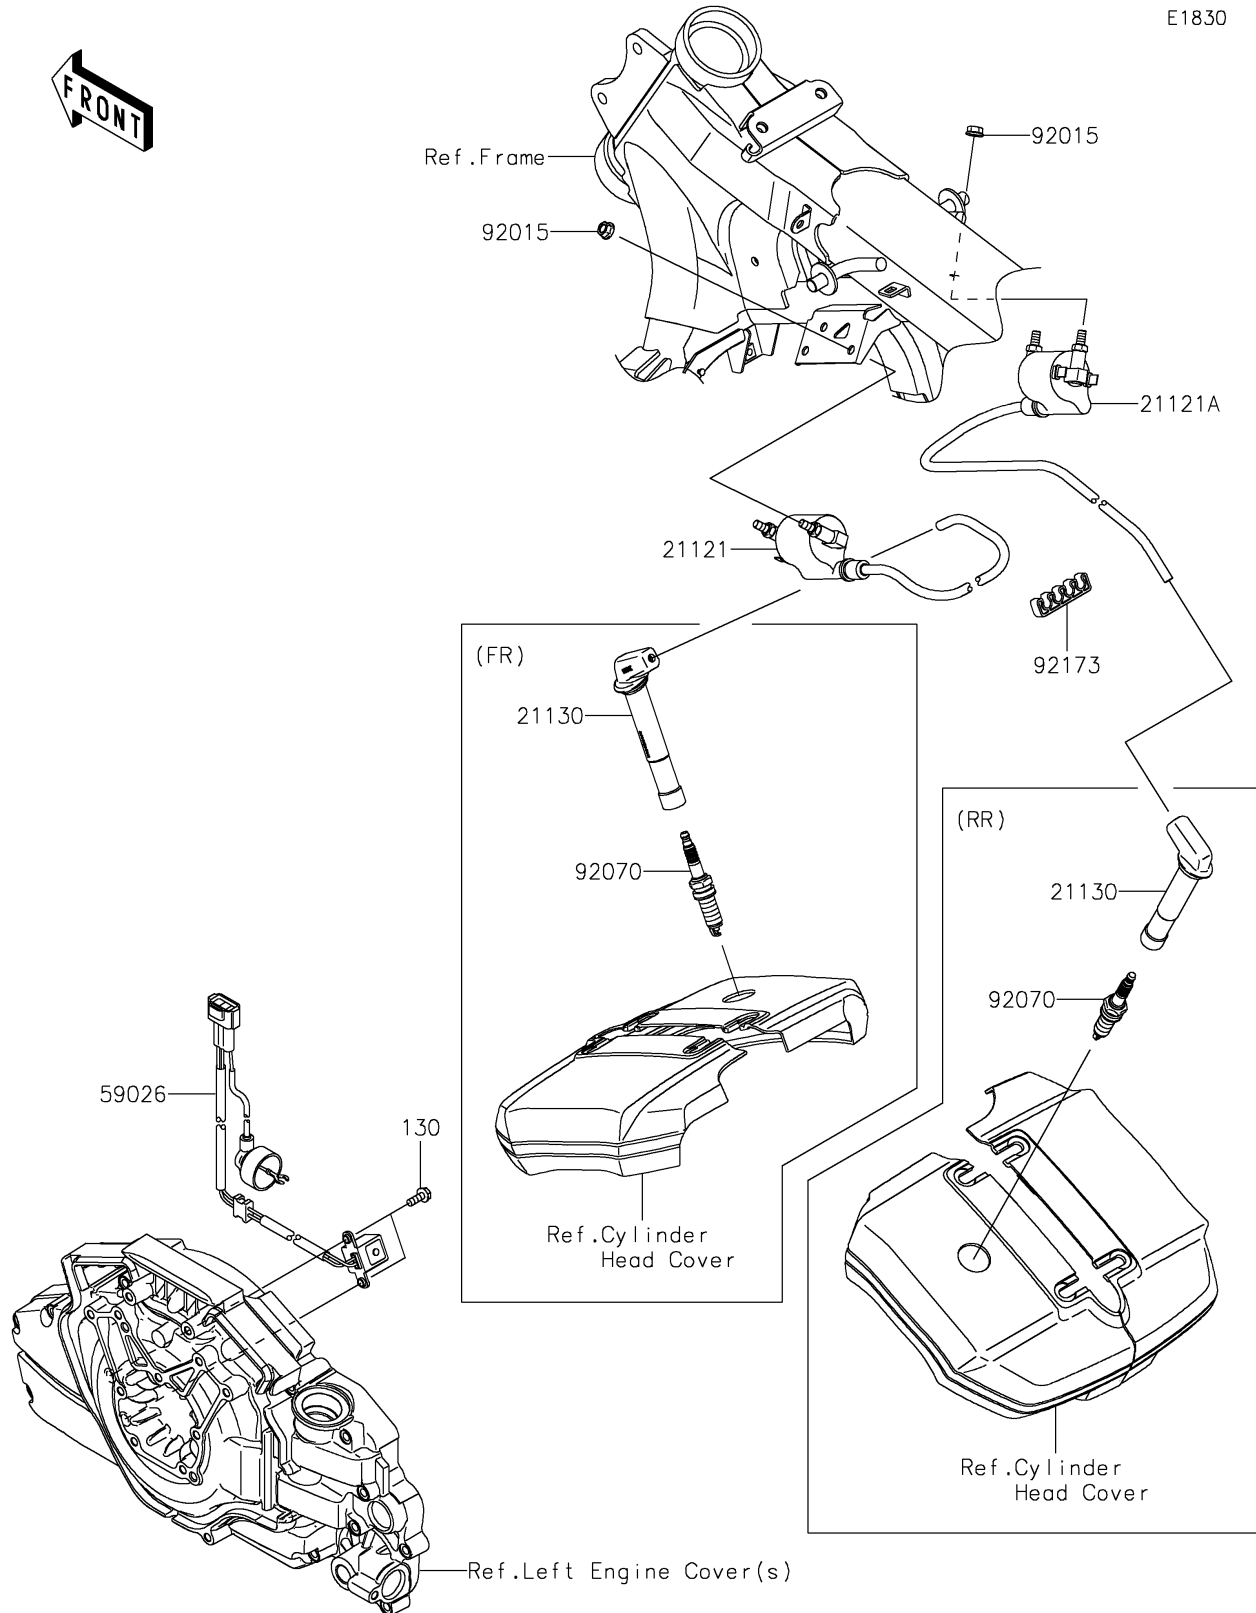

2016 Vulcan® 1700 Vaquero® ABS PARTS DIAGRAM

Ignition System

E1830

2016 Vulcan® 1700 Vaquero® ABS PARTS LIST

Ignition System

ITEM NAME	PART NUMBER	QUANTITY
BOLT-FLANGED,5X14 (Ref # 130)	130BA0514	1
COIL-IGNITION,FR (Ref # 21121)	21121-0052	1
COIL-IGNITION,RR (Ref # 21121A)	21121-0053	1
CAP-SPARK PLUG (Ref # 21130)	21130-0008	1
COIL-PULSING (Ref # 59026)	59026-0029	1
NUT,FLANGED,6MM (Ref # 92015)	92015-1367	1
PLUG-SPARK,ILZKAR7B11(NGK) (Ref # 92070)	92070-0036	1
CLAMP (Ref # 92173)	92173-0149	1