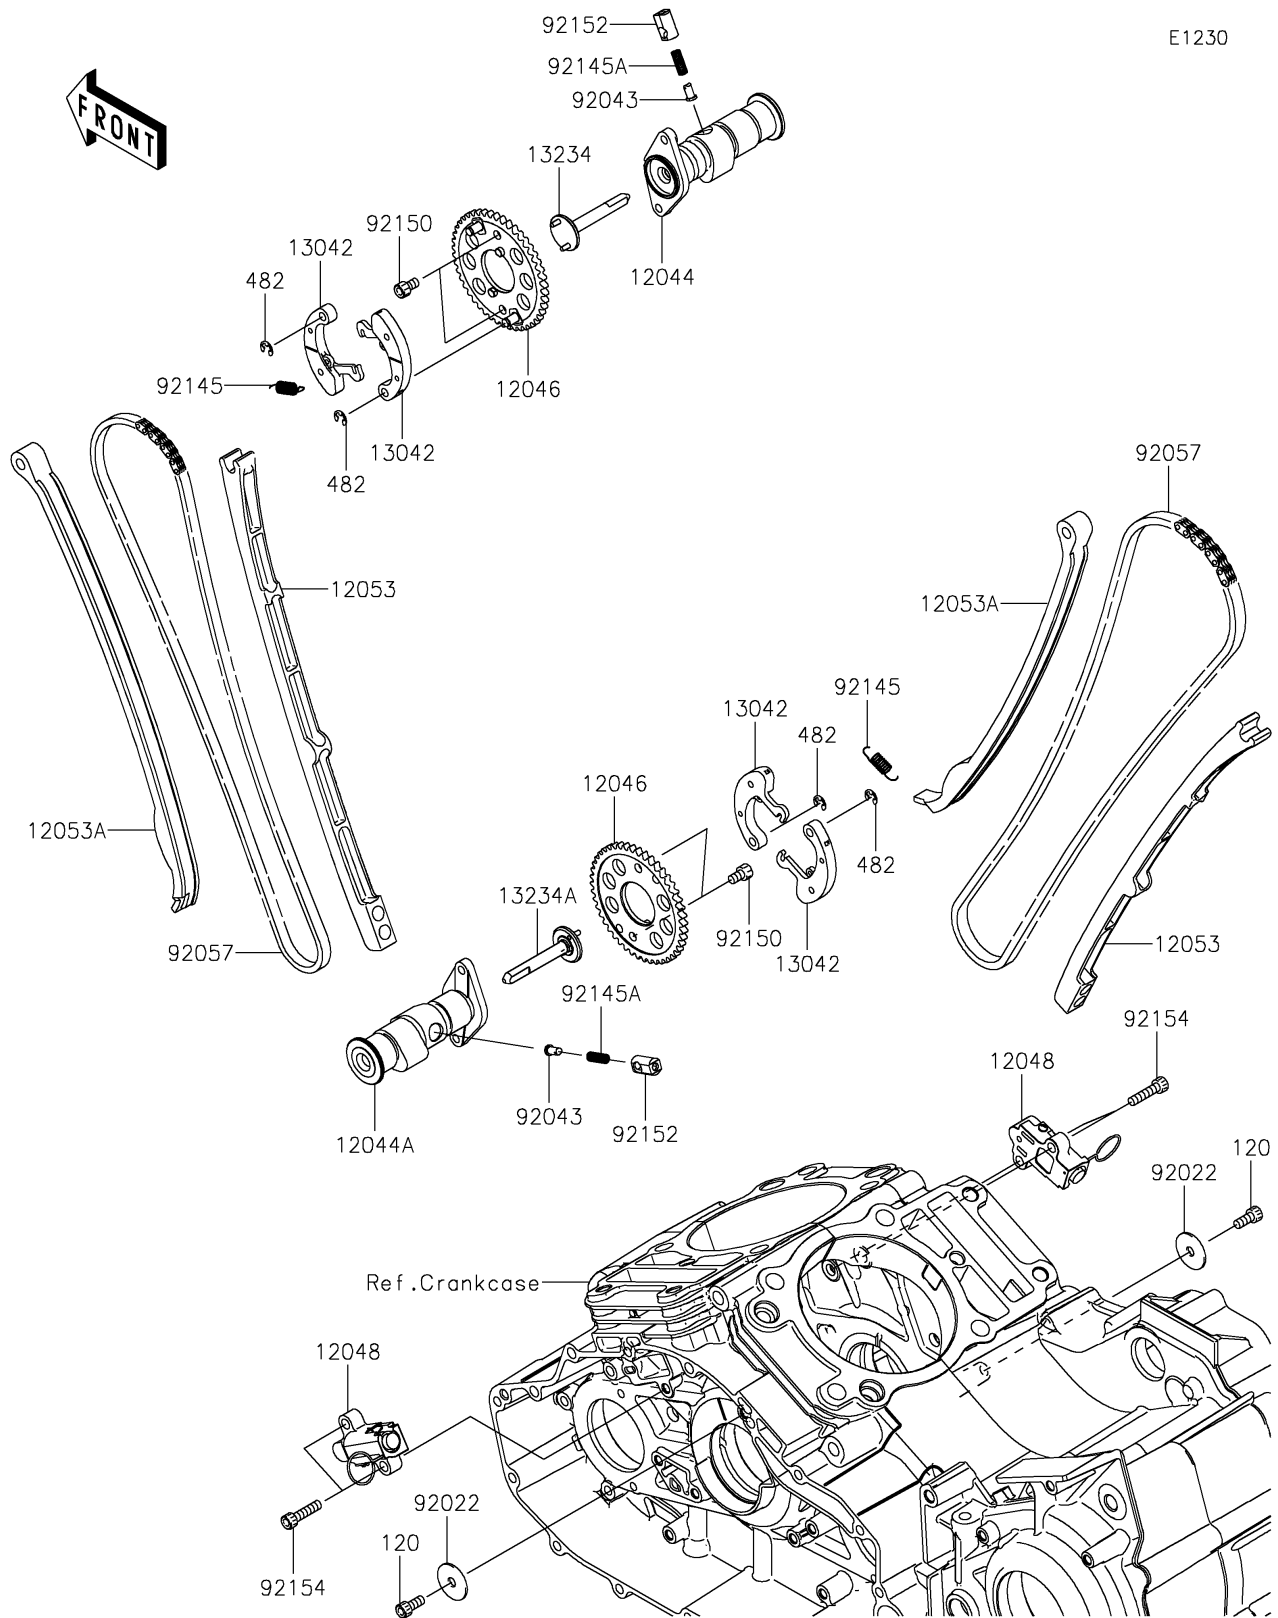

2016 Vulcan® 1700 Vaquero® ABS PARTS DIAGRAM

Camshaft(s)/Tensioner

2016 Vulcan® 1700 Vaquero® ABS PARTS LIST

Camshaft(s)/Tensioner

ITEM NAME	PART NUMBER	QUANTITY
BOLT-SOCKET,6X14 (Ref # 120)	120CA0614	1
CAMSHAFT-VALVE,FR (Ref # 12044)	12044-0134	1
CAMSHAFT-VALVE,RR (Ref # 12044A)	12044-0135	1
SPROCKET,CAMSHAFT,46T (Ref # 12046)	12046-0064	1
TENSIONER-ASSY,CAM CHAIN (Ref # 12048)	12048-0053	1
GUIDE-CHAIN,FIXED SIDE (Ref # 12053)	12053-0120	1
GUIDE-CHAIN,TENSIONER SIDE (Ref # 12053A)	12053-0121	1
WEIGHT,DECOMP (Ref # 13042)	13042-0028	1
SHAFT-COMP,FR CAMSHAFT (Ref # 13234)	13234-0040	1
SHAFT-COMP,RR CAMSHAFT (Ref # 13234A)	13234-0041	1
CIRCLIP-TYPE-E,5MM (Ref # 482)	482J5000	1
WASHER,7X27X1.6 (Ref # 92022)	92022-227	1
PIN (Ref # 92043)	92043-0163	1
CHAIN,CAM,98XRH2010-146M (Ref # 92057)	92057-0154	1
SPRING,8X0.4X20 (Ref # 92145)	92145-0586	1
SPRING,5.9X0.4X16.5 (Ref # 92145A)	92145-0589	1
BOLT,SOCKET,6X10 (Ref # 92150)	92150-1650	1
COLLAR (Ref # 92152)	92152-0650	1
BOLT,SOCKET,6X25 (Ref # 92154)	92154-0477	1