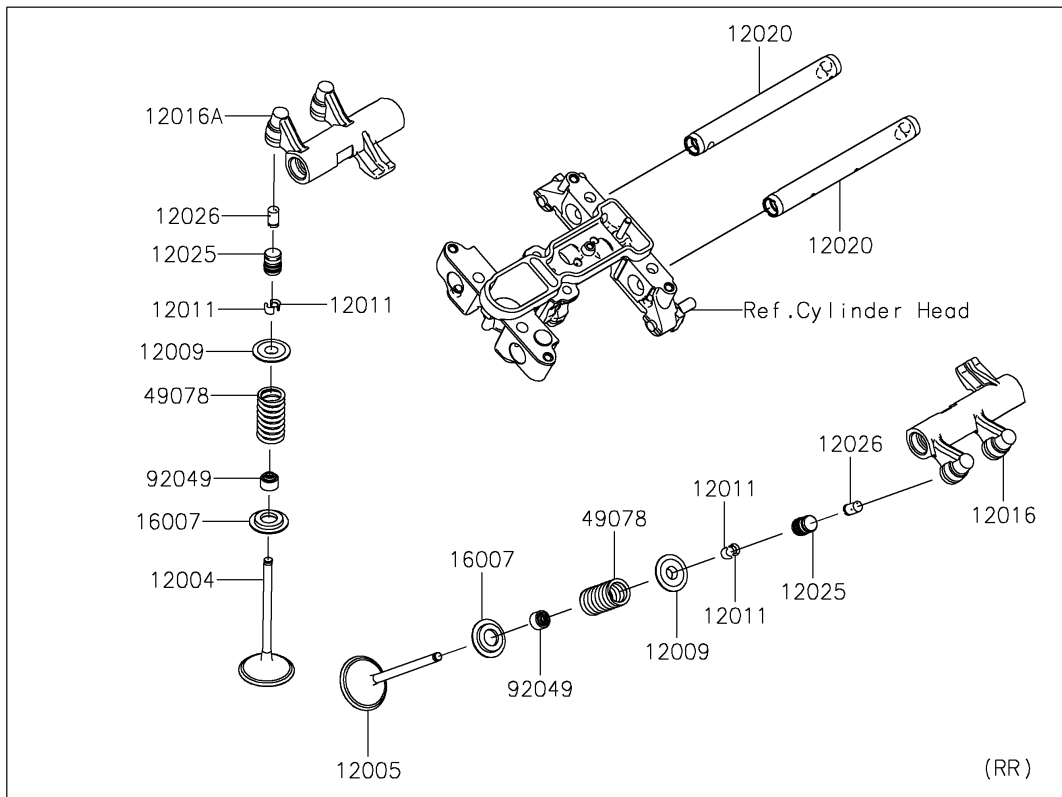

2016 Vulcan® 1700 Vaquero® ABS PARTS DIAGRAM

Valve(s)

E1210

2016 Vulcan® 1700 Vaquero® ABS PARTS LIST

Valve(s)

ITEM NAME	PART NUMBER	QUANTITY
VALVE-INTAKE (Ref # 12004)	12004-0001	1
VALVE-EXHAUST (Ref # 12005)	12005-0001	1
RETAINER-VALVE SPRING (Ref # 12009)	12009-0002	1
COLLET (Ref # 12011)	12011-0001	1
ARM-ROCKER (Ref # 12016)	12016-0027	1
ARM-ROCKER (Ref # 12016A)	12016-0028	1
SHAFT-ROCKER (Ref # 12020)	12020-0008	1
ADJUSTER-LASH (Ref # 12025)	12025-1053	1
CHAMBER,OIL (Ref # 12026)	12026-1001	1
SEAT-SPRING (Ref # 16007)	16007-0001	1
SPRING-ENGINE VALVE (Ref # 49078)	49078-0001	1
SEAL-OIL,RVC2 6 10.5 9.4 (Ref # 92049)	92049-0009	1