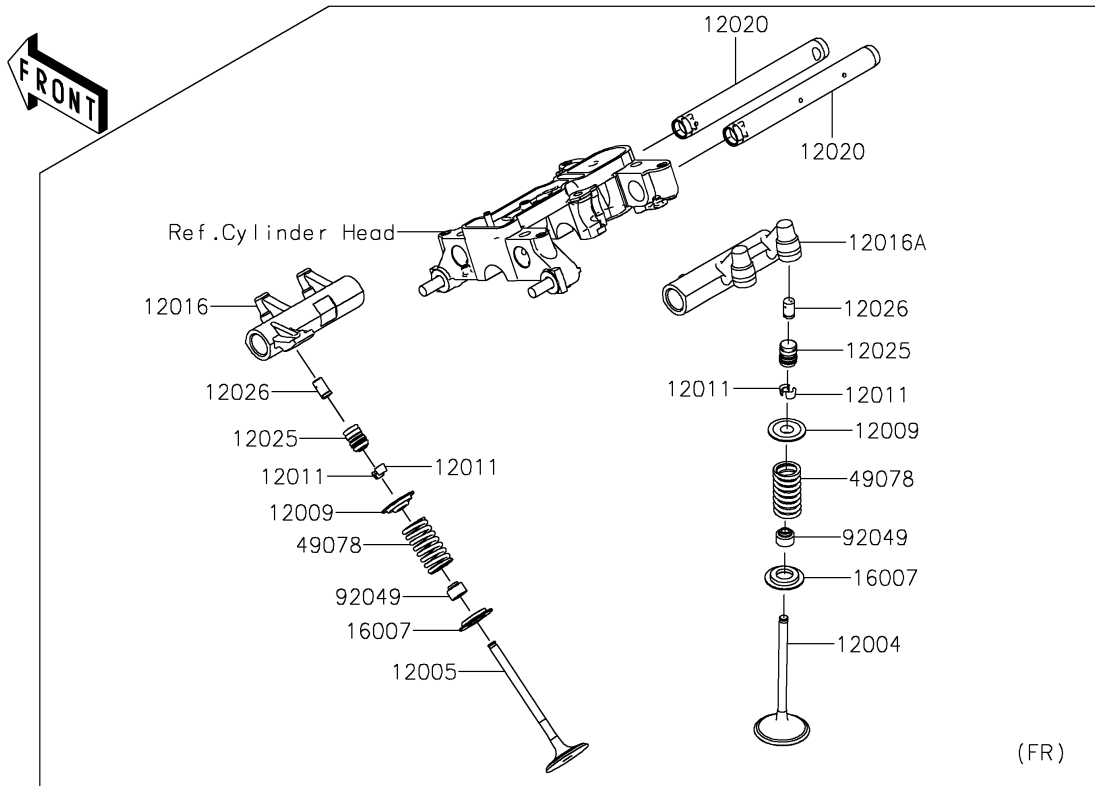

2016 Vulcan® 1700 Vaquero® ABS PARTS DIAGRAM

Valve(s)

E1210

2016 Vulcan® 1700 Vaquero® ABS PARTS LIST

Valve(s)

ITEM NAME	PART NUMBER	QUANTITY
VALVE-INTAKE (Ref # 12004)	12004-0001	1
VALVE-EXHAUST (Ref # 12005)	12005-0001	1
RETAINER-VALVE SPRING (Ref # 12009)	12009-0002	1
COLLET (Ref # 12011)	12011-0001	1
ARM-ROCKER (Ref # 12016)	12016-0027	1
ARM-ROCKER (Ref # 12016A)	12016-0028	1
SHAFT-ROCKER (Ref # 12020)	12020-0008	1
ADJUSTER-LASH (Ref # 12025)	12025-1053	1
CHAMBER,OIL (Ref # 12026)	12026-1001	1
SEAT-SPRING (Ref # 16007)	16007-0001	1
SPRING-ENGINE VALVE (Ref # 49078)	49078-0001	1
SEAL-OIL,RVC2 6 10.5 9.4 (Ref # 92049)	92049-0009	1