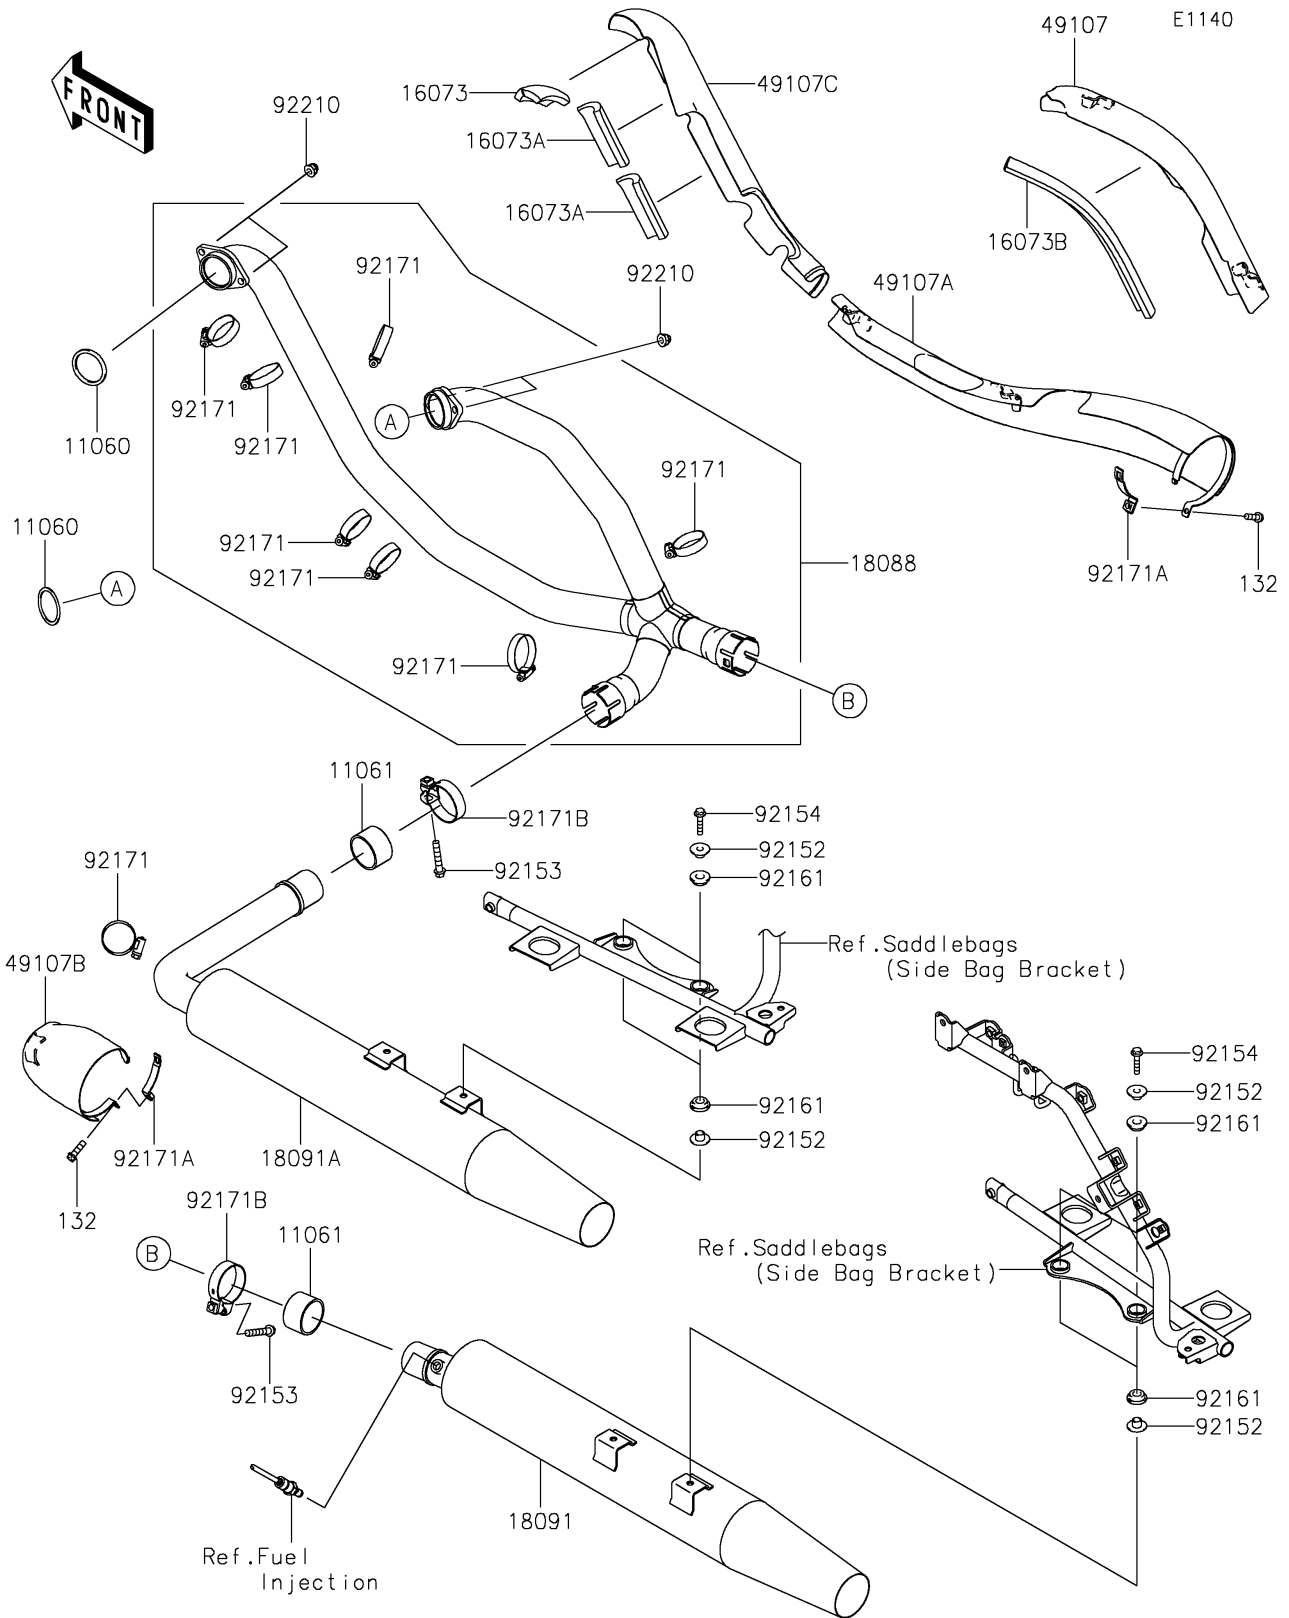

## 2016 Vulcan® 1700 Vaquero® ABS PARTS DIAGRAM

Muffler(s)

## 2016 Vulcan® 1700 Vaquero® ABS PARTS LIST

Muffler(s)

ITEM NAME	PART NUMBER	QUANTITY
GASKET,EXHAUST PIPE (Ref # 11060)	11060-1119	1
GASKET,MUFFLER CONNECTING (Ref # 11061)	11061-0240	1
BOLT-FLANGED-SMALL,6X20 (Ref # 132)	132BC0620	1
INSULATOR (Ref # 16073)	16073-0125	1
INSULATOR (Ref # 16073A)	16073-0126	1
INSULATOR (Ref # 16073B)	16073-0128	1
PIPE-EXHAUST (Ref # 18088)	18088-0414	1
BODY-COMP-MUFFLER,RH (Ref # 18091)	18091-0938	1
BODY-COMP-MUFFLER,LH (Ref # 18091A)	18091-0955	1
COVER-EXHAUST PIPE,RR (Ref # 49107)	49107-0167	1
COVER-EXHAUST PIPE,FR-R (Ref # 49107A)	49107-0168	1
COVER-EXHAUST PIPE,LH (Ref # 49107B)	49107-0169	1
COVER-EXHAUST PIPE,FR-F (Ref # 49107C)	49107-0172	1
COLLAR,8.8X12X10.6 (Ref # 92152)	92152-0082	1
BOLT,8X45 (Ref # 92153)	92153-0702	1
BOLT,FLANGED,8X32 (Ref # 92154)	92154-0136	1
DAMPER (Ref # 92161)	92161-0135	1
CLAMP (Ref # 92171)	92171-0072	1
CLAMP (Ref # 92171A)	92171-0294	1
CLAMP (Ref # 92171B)	92171-0358	1
NUT,CAP,8MM (Ref # 92210)	92210-1132	1