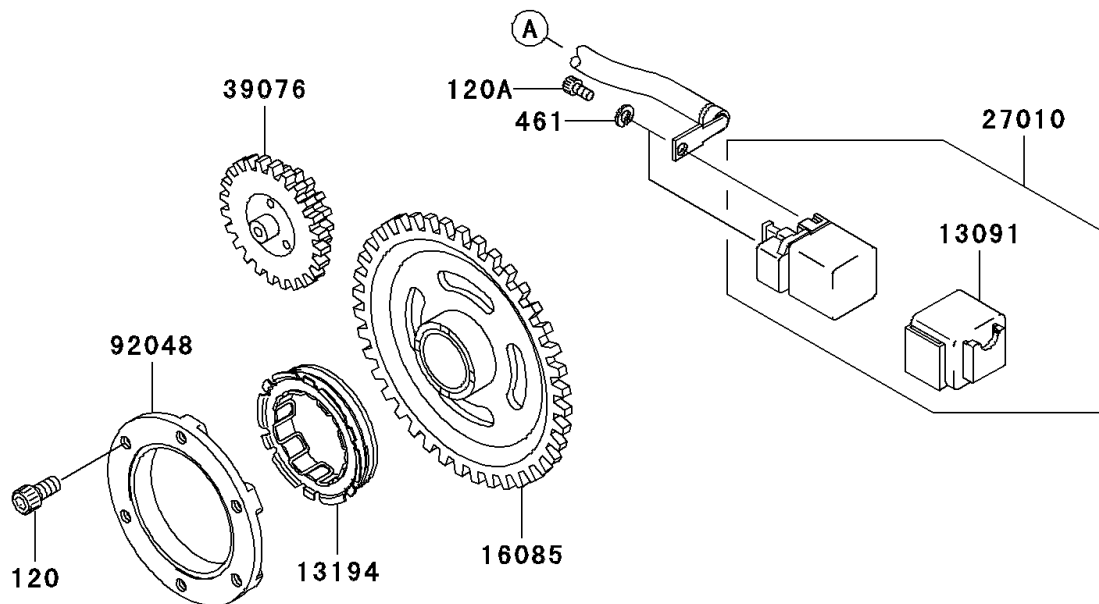

2004 Prairie® 700 4x4 Hardwoods® Green HD™ PARTS DIAGRAM

Starter Motor

E1840

2004 Prairie® 700 4x4 Hardwoods® Green HD™ PARTS LIST

Starter Motor

ITEM NAME	PART NUMBER	QUANTITY
BOLT-SOCKET,8X16 (Ref # 120)	120P0816	1
BOLT-SOCKET,5X10 (Ref # 120A)	120S0510	1
BOLT-FLANGED-SMALL,6X30 (Ref # 132)	132Y0630	1
WASHER-SPRING,5MM,BLACK (Ref # 461)	461K0500	1
HOLDER (Ref # 13091)	13091-1992	1
CLUTCH-ONEWAY (Ref # 13194)	13194-1094	1
GEAR,STARTER (Ref # 16085)	16085-1238	1
GROMMET,STARTER TERMINAL (Ref # 21017)	21017-017	1
WASHER,9.1X18X0.2 (Ref # 21025)	21025-011	1
BRUSH,CARBON (Ref # 21039)	21039-1063	1
SPRING-BRUSH (Ref # 21040)	21040-1057	1
STARTER-ELECTRIC (Ref # 21163)	21163-1320	1
WIRE-LEAD (Ref # 26011)	26011-1814	1
SWITCH,MAGNETIC (Ref # 27010)	27010-1376	1
LIMITER,STARTER (Ref # 39076)	39076-0005	1
NUT,STARTER MOTOR (Ref # 92015)	92015-1476	1
WASHER,9.1X18X0.8 (Ref # 92022)	92022-1132	1
WASHER,LOCK,T=2.0 (Ref # 92022A)	92022-1458	1
RACE,ONE WAY CLUTCH (Ref # 92048)	92048-0002	1
RING-O (Ref # 92055)	92055-1276	1
RING-O,4.5X2.0 (Ref # 92055A)	92055-1370	1
RING-O,STARTER MOTOR (Ref # 92055B)	92055-1381	1
BOLT (Ref # 92150)	92150-1243	1