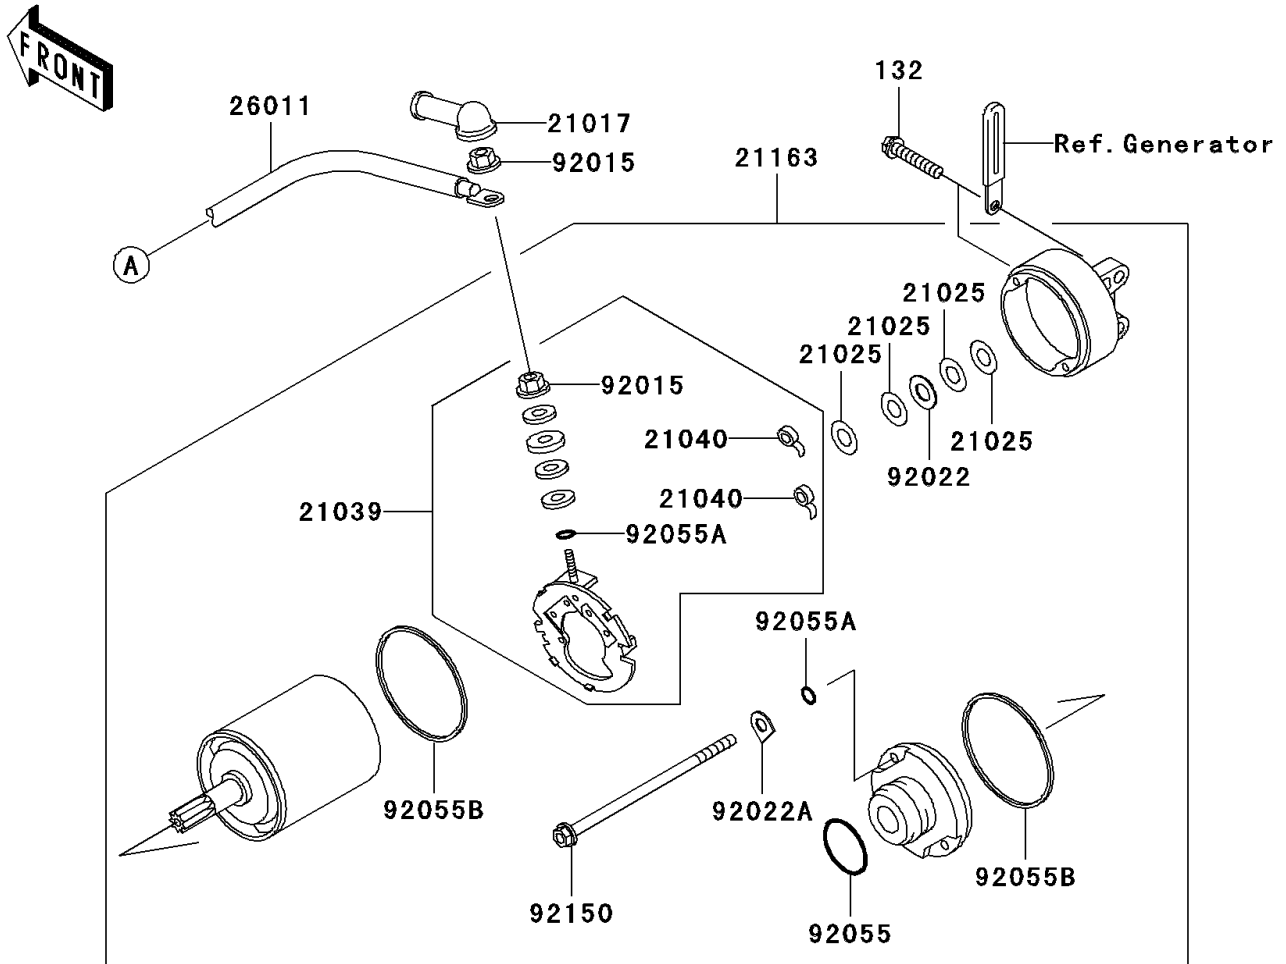

2004 Prairie® 700 4x4 Hardwoods® Green HD™ PARTS DIAGRAM

Starter Motor

E1840

2004 Prairie® 700 4x4 Hardwoods® Green HD™ PARTS LIST

Starter Motor

ITEM NAME	PART NUMBER	QUANTITY
BOLT-SOCKET,8X16 (Ref # 120)	120P0816	1
BOLT-SOCKET,5X10 (Ref # 120A)	120S0510	1
BOLT-FLANGED-SMALL,6X30 (Ref # 132)	132Y0630	1
WASHER-SPRING,5MM,BLACK (Ref # 461)	461K0500	1
HOLDER (Ref # 13091)	13091-1992	1
CLUTCH-ONEWAY (Ref # 13194)	13194-1094	1
GEAR,STARTER (Ref # 16085)	16085-1238	1
GROMMET,STARTER TERMINAL (Ref # 21017)	21017-017	1
WASHER,9.1X18X0.2 (Ref # 21025)	21025-011	1
BRUSH,CARBON (Ref # 21039)	21039-1063	1
SPRING-BRUSH (Ref # 21040)	21040-1057	1
STARTER-ELECTRIC (Ref # 21163)	21163-1320	1
WIRE-LEAD (Ref # 26011)	26011-1814	1
SWITCH,MAGNETIC (Ref # 27010)	27010-1376	1
LIMITER,STARTER (Ref # 39076)	39076-0005	1
NUT,STARTER MOTOR (Ref # 92015)	92015-1476	1
WASHER,9.1X18X0.8 (Ref # 92022)	92022-1132	1
WASHER,LOCK,T=2.0 (Ref # 92022A)	92022-1458	1
RACE,ONE WAY CLUTCH (Ref # 92048)	92048-0002	1
RING-O (Ref # 92055)	92055-1276	1
RING-O,4.5X2.0 (Ref # 92055A)	92055-1370	1
RING-O,STARTER MOTOR (Ref # 92055B)	92055-1381	1
BOLT (Ref # 92150)	92150-1243	1