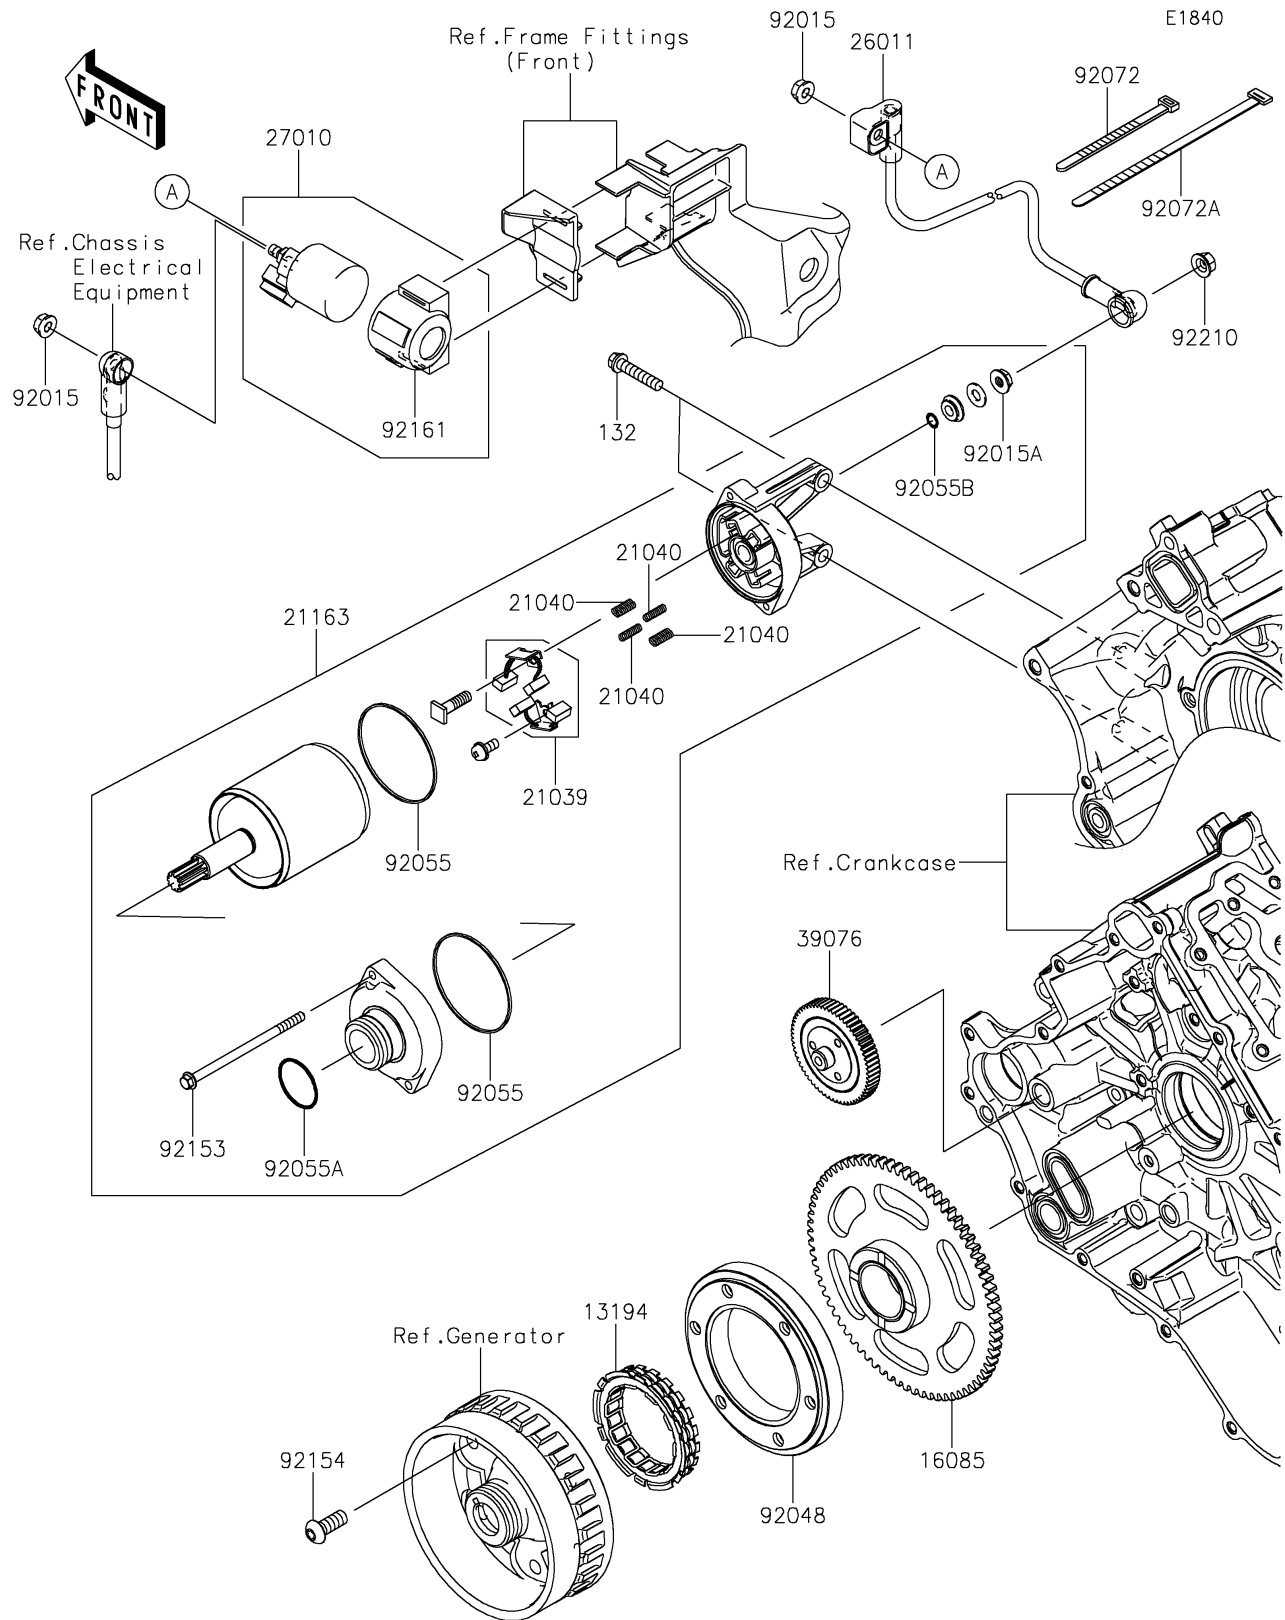

2016 Teryx4™ PARTS DIAGRAM

Starter Motor

2016 Teryx4™ PARTS LIST

Starter Motor

ITEM NAME	PART NUMBER	QUANTITY
CLUTCH-ONEWAY (Ref # 13194)	13194-1094	1
BOLT-FLANGED-SMALL,6X30 (Ref # 132)	132BA0630	1
GEAR,STARTER (Ref # 16085)	16085-0591	1
BRUSH,CARBON (Ref # 21039)	21039-0004	1
SPRING-BRUSH (Ref # 21040)	21040-0003	1
STARTER-ELECTRIC (Ref # 21163)	21163-0037	1
WIRE-LEAD (Ref # 26011)	26011-0901	1
SWITCH,MAGNETIC (Ref # 27010)	27010-0766	1
LIMITER,STARTER (Ref # 39076)	39076-0555	1
NUT,FLANGED,6MM (Ref # 92015)	92015-1367	1
NUT,STARTER MOTOR (Ref # 92015A)	92015-1476	1
RACE,ONEWAY CLUTCH (Ref # 92048)	92048-0553	1
RING-O (Ref # 92055)	92055-0136	1
RING-O (Ref # 92055A)	92055-1276	1
RING-O,4.5X2.0 (Ref # 92055B)	92055-1370	1
BAND,L=123 (Ref # 92072)	92072-030	1
BAND,L=186 (Ref # 92072A)	92072-056	1
BOLT (Ref # 92153)	92153-1850	1
BOLT,TORX,8X20 (Ref # 92154)	92154-0421	1
DAMPER,MAGNETIC SWITCH (Ref # 92161)	92161-1722	1
NUT,6MM (Ref # 92210)	92210-0188	1