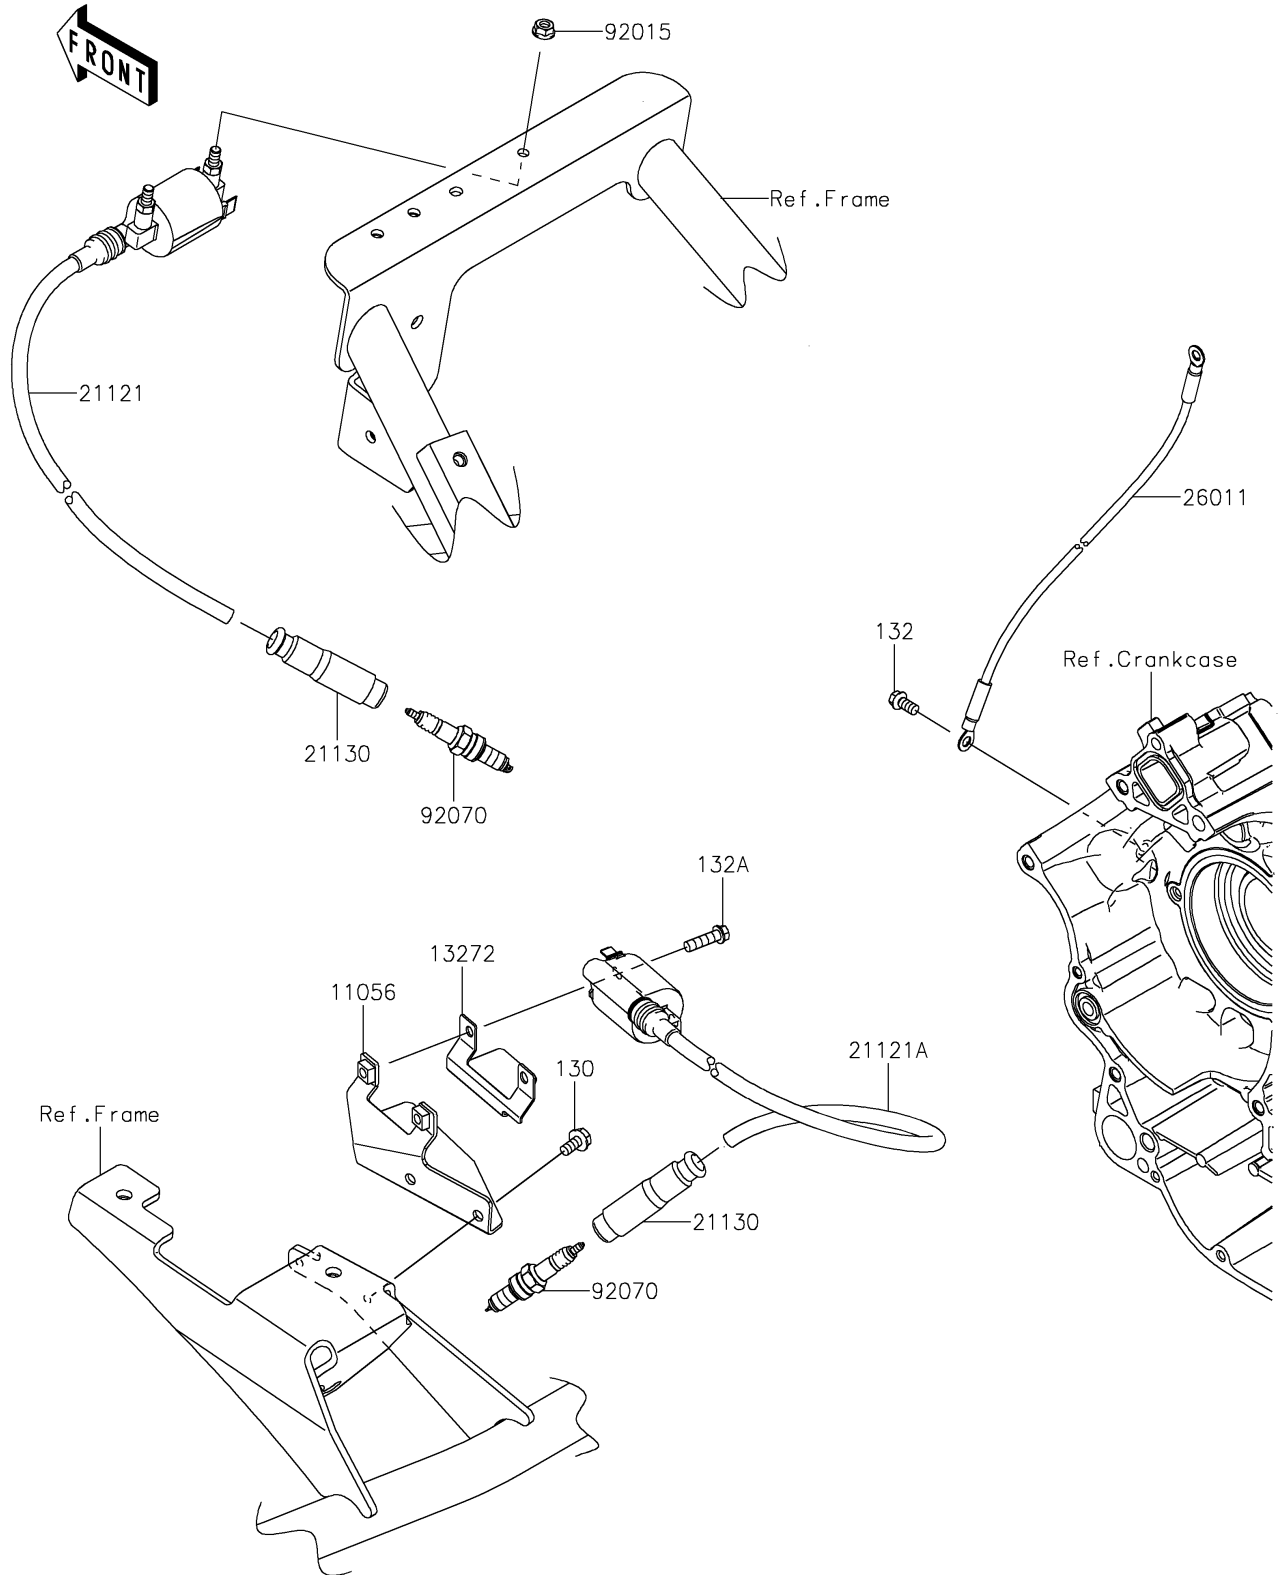

2016 Teryx4™ PARTS DIAGRAM

Ignition System

E1830

2016 Teryx4™ PARTS LIST

Ignition System

ITEM NAME	PART NUMBER	QUANTITY
BRACKET (Ref # 11056)	11056-2673	1
BOLT-FLANGED,6X12 (Ref # 130)	130BA0612	1
BOLT-FLANGED-SMALL,6X12 (Ref # 132)	132BA0612	1
PLATE (Ref # 13272)	13272-1541	1
BOLT-FLANGED-SMALL,6X22 (Ref # 132A)	132BA0622	1
COIL-IGNITION (Ref # 21121)	21121-0716	1
COIL-IGNITION (Ref # 21121A)	21121-0717	1
CAP-SPARK PLUG (Ref # 21130)	21130-1071	1
WIRE-LEAD (Ref # 26011)	26011-0712	1
NUT,FLANGED,6MM (Ref # 92015)	92015-1367	1
PLUG-SPARK,CPR7EA-9(NGK) (Ref # 92070)	92070-0022	1