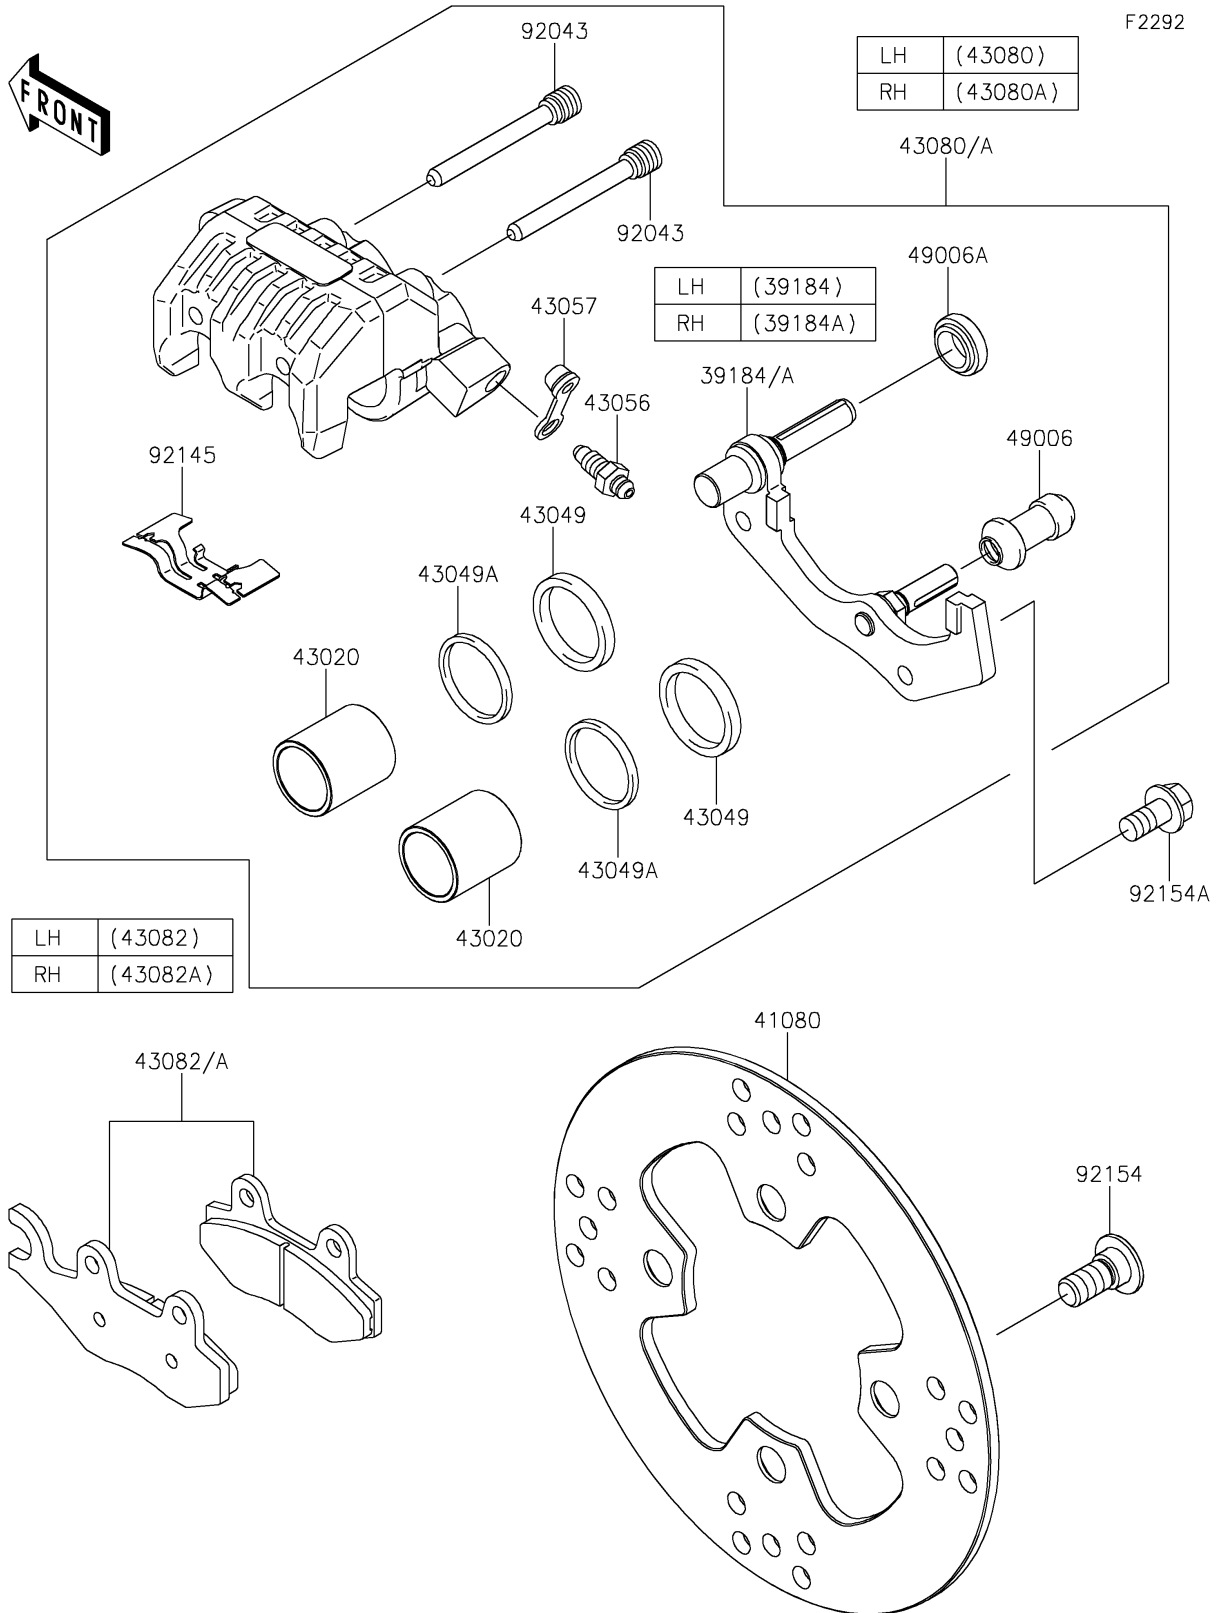

2016 Teryx® PARTS DIAGRAM

Front Brake

2016 Teryx® PARTS LIST

Front Brake

ITEM NAME	PART NUMBER	QUANTITY
BRACKET-ASSY,LH (Ref # 39184)	39184-0045	1
BRACKET-ASSY,RH (Ref # 39184A)	39184-0046	1
DISC,FR,200MM (Ref # 41080)	41080-0661	1
PISTON-COMP-BRAKE (Ref # 43020)	43020-0054	1
PACKING (Ref # 43049)	43049-0556	1
PACKING (Ref # 43049A)	43049-0557	1
BREATHER-BRAKE (Ref # 43056)	43056-0055	1
CAP-BREATHER (Ref # 43057)	43057-0552	1
CALIPER-SUB-ASSY,LH (Ref # 43080)	43080-0165	1
CALIPER-SUB-ASSY,RH (Ref # 43080A)	43080-0166	1
PAD-ASSY-BRAKE,LH (Ref # 43082)	43082-0126	1
PAD-ASSY-BRAKE,RH (Ref # 43082A)	43082-0127	1
BOOT (Ref # 49006)	49006-0565	1
BOOT (Ref # 49006A)	49006-0566	1
PIN (Ref # 92043)	92043-0184	1
SPRING (Ref # 92145)	92145-0705	1
BOLT,SOCKET,10X23 (Ref # 92154)	92154-0713	1
BOLT,FLANGED,8X16 (Ref # 92154A)	92154-1952	1