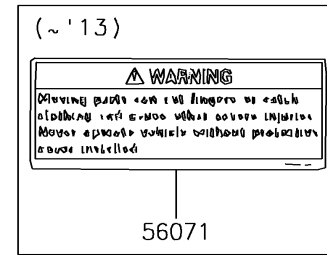

2012 Brute Force® 300 PARTS DIAGRAM

Labels(US)

F2860

56071H