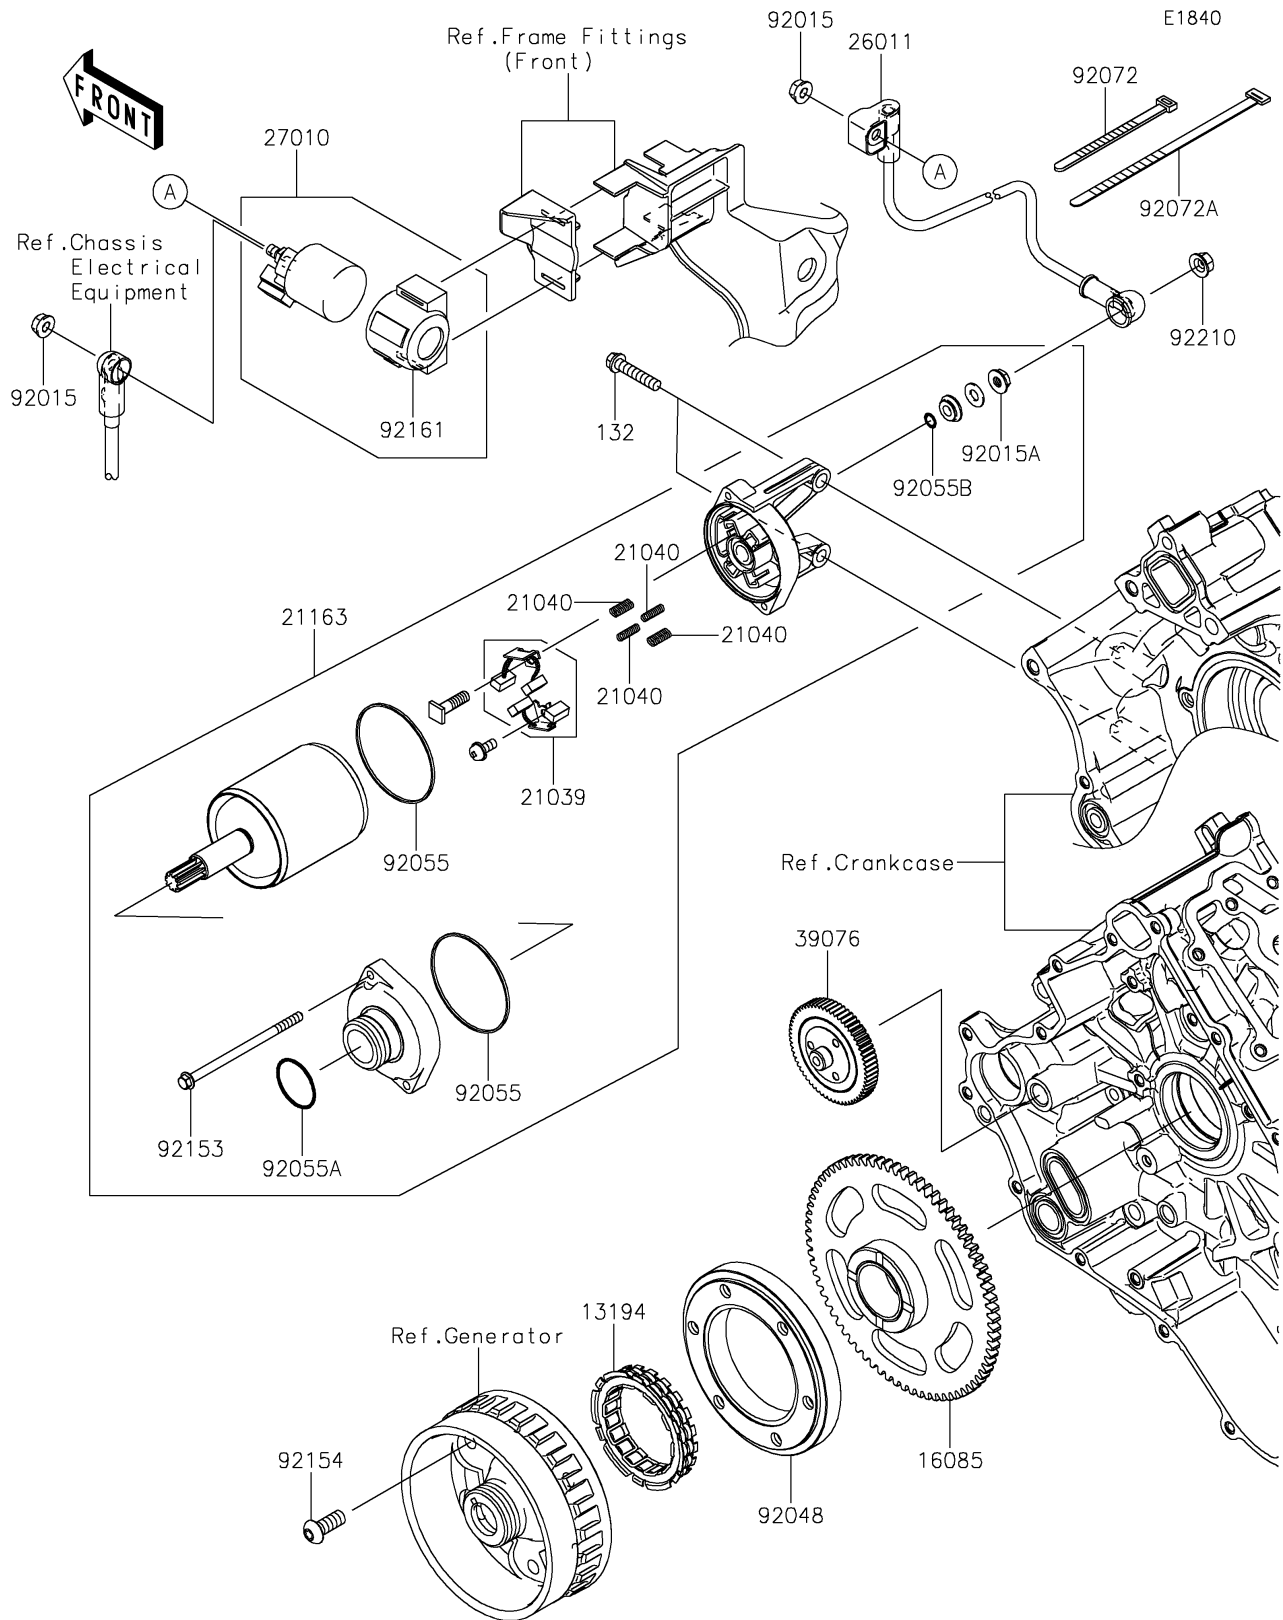

2019 Teryx4™ LE PARTS DIAGRAM

Starter Motor

2019 Teryx4™ LE PARTS LIST

Starter Motor

ITEM NAME	PART NUMBER	QUANTITY
CLUTCH-ONEWAY (Ref # 13194)	13194-1094	1
BOLT-FLANGED-SMALL,6X30 (Ref # 132)	132BA0630	1
GEAR,STARTER (Ref # 16085)	16085-0591	1
BRUSH,CARBON (Ref # 21039)	21039-0004	1
SPRING-BRUSH (Ref # 21040)	21040-0003	1
STARTER-ELECTRIC (Ref # 21163)	21163-0037	1
WIRE-LEAD (Ref # 26011)	26011-0901	1
SWITCH,MAGNETIC (Ref # 27010)	27010-0766	1
LIMITER,STARTER (Ref # 39076)	39076-0555	1
NUT,FLANGED,6MM (Ref # 92015)	92015-1367	1
NUT,STARTER MOTOR (Ref # 92015A)	92015-1476	1
RACE,ONEWAY CLUTCH (Ref # 92048)	92048-0553	1
RING-O (Ref # 92055)	92055-0136	1
RING-O (Ref # 92055A)	92055-1276	1
RING-O,4.5X2.0 (Ref # 92055B)	92055-1370	1
BAND,L=123 (Ref # 92072)	92072-030	1
BAND,L=186 (Ref # 92072A)	92072-056	1
BOLT (Ref # 92153)	92153-1850	1
BOLT,TORX,8X20 (Ref # 92154)	92154-0421	1
DAMPER,MAGNETIC SWITCH (Ref # 92161)	92161-1722	1
NUT,6MM (Ref # 92210)	92210-0188	1