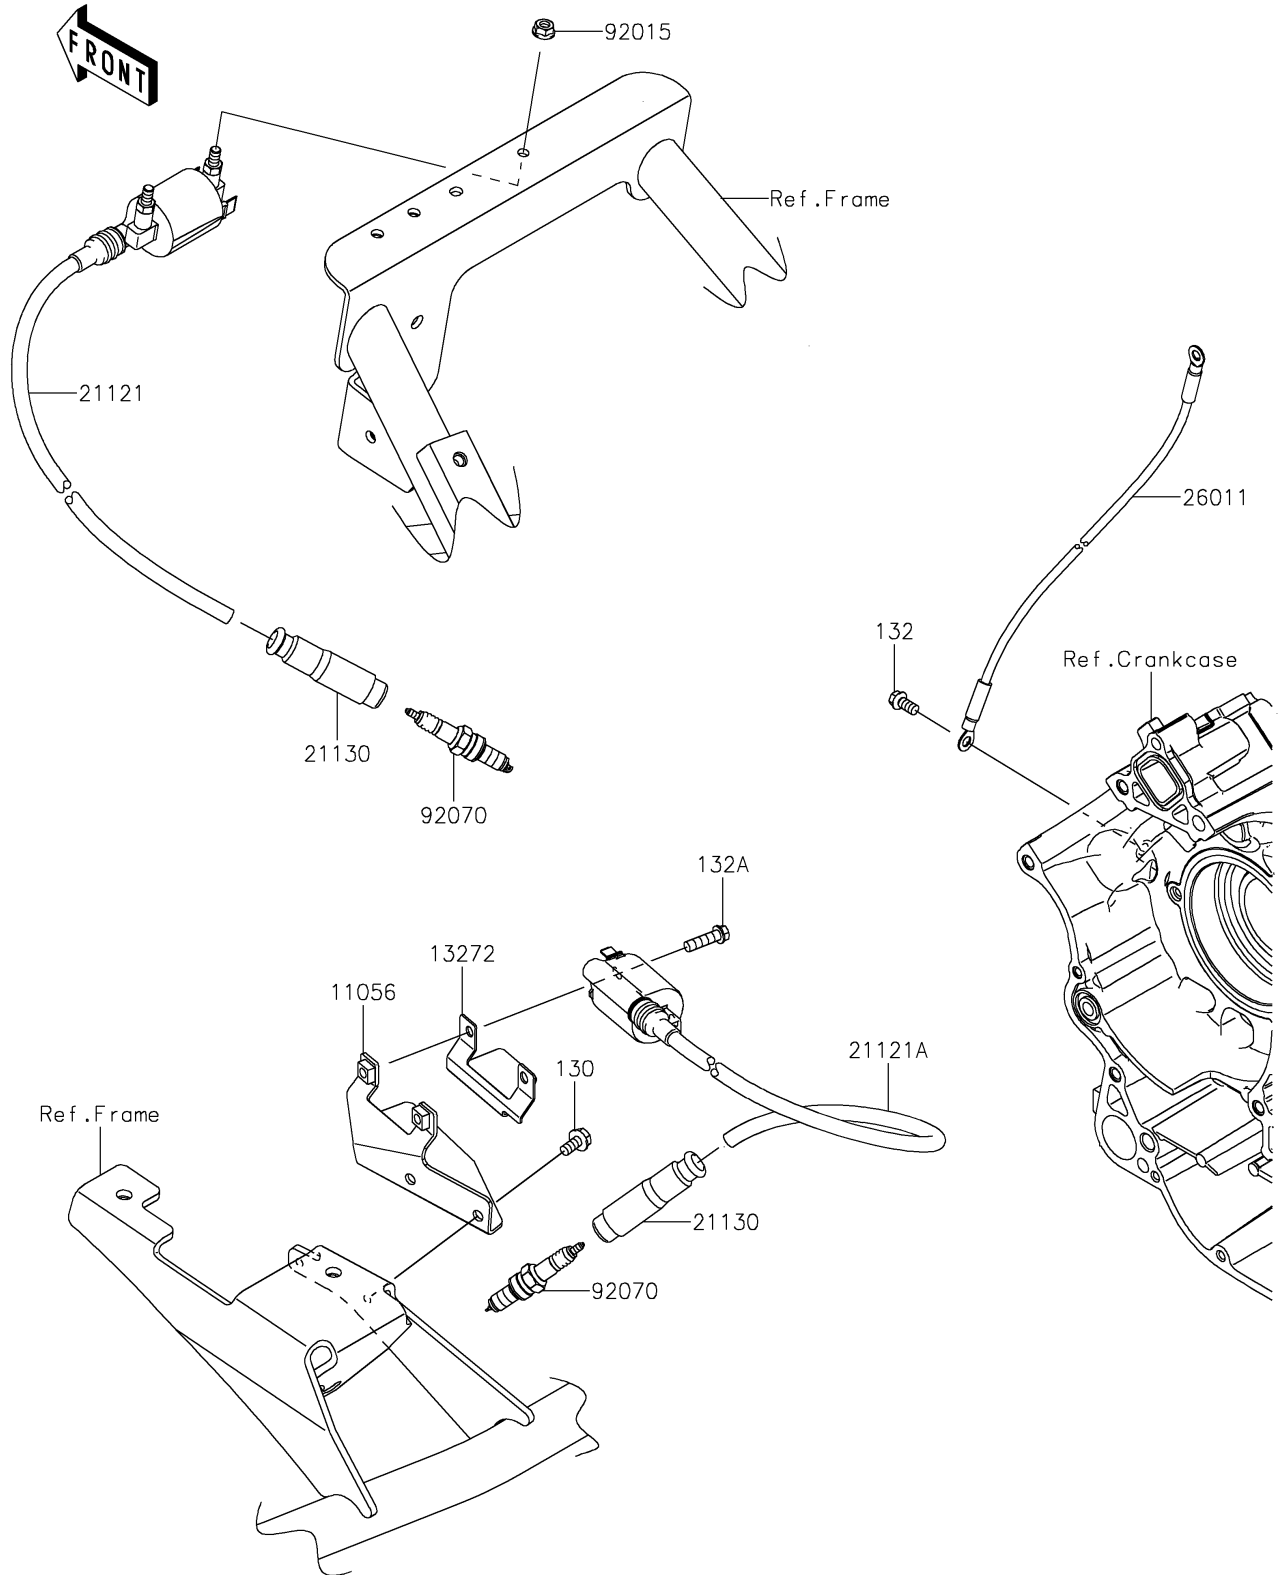

2019 Teryx4™ LE PARTS DIAGRAM

Ignition System

E1830

2019 Teryx4™ LE PARTS LIST

Ignition System

ITEM NAME	PART NUMBER	QUANTITY
BRACKET (Ref # 11056)	11056-2673	1
BOLT-FLANGED,6X12 (Ref # 130)	130BA0612	1
BOLT-FLANGED-SMALL,6X12 (Ref # 132)	132BA0612	1
PLATE (Ref # 13272)	13272-1541	1
BOLT-FLANGED-SMALL,6X22 (Ref # 132A)	132BA0622	1
COIL-IGNITION (Ref # 21121)	21121-0716	1
COIL-IGNITION (Ref # 21121A)	21121-0717	1
CAP-SPARK PLUG (Ref # 21130)	21130-1071	1
WIRE-LEAD (Ref # 26011)	26011-0712	1
NUT,FLANGED,6MM (Ref # 92015)	92015-1367	1
PLUG-SPARK,CPR7EA-9(NGK) (Ref # 92070)	92070-0022	1