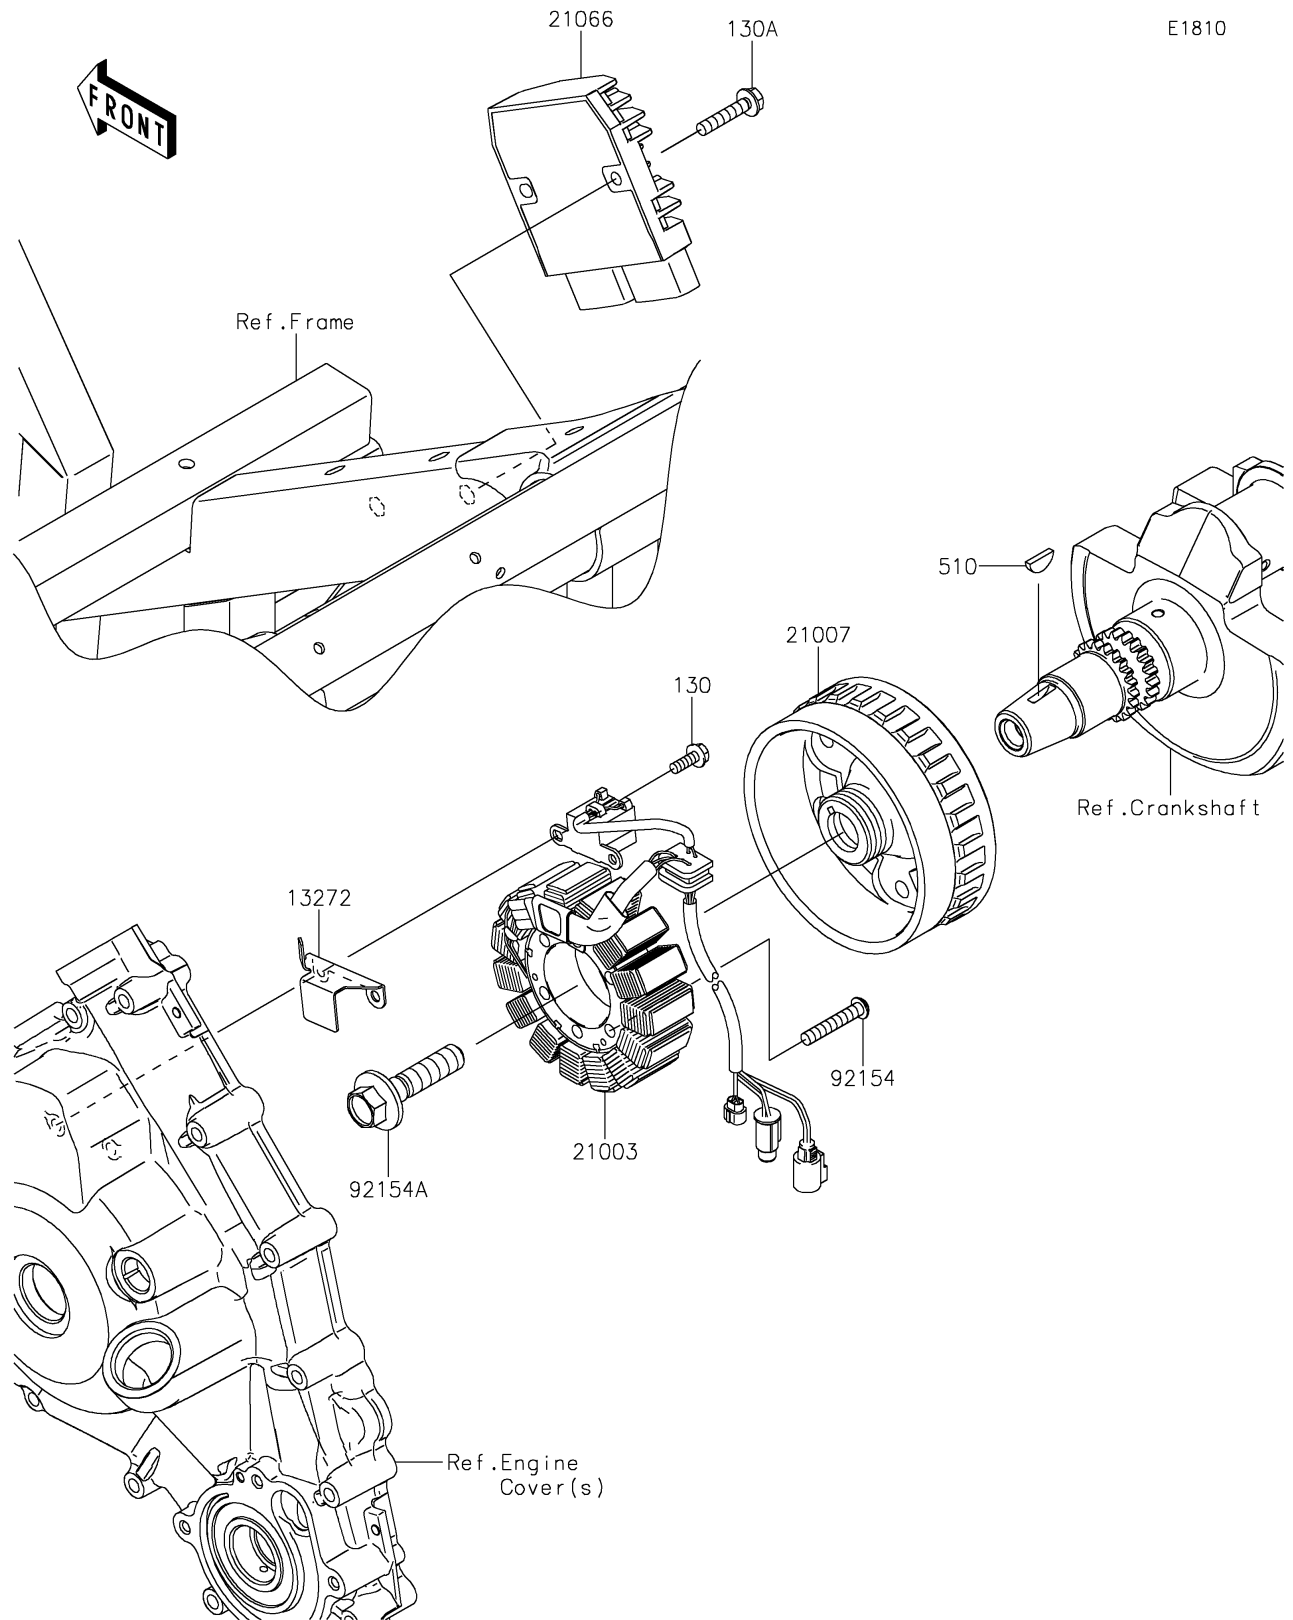

## 2019 Teryx4™ LE PARTS DIAGRAM

Generator

## 2019 Teryx4™ LE PARTS LIST

Generator

ITEM NAME	PART NUMBER	QUANTITY
BOLT-FLANGED,5X14 (Ref # 130)	130BA0514	1
BOLT-FLANGED,6X30 (Ref # 130A)	130BA0630	1
PLATE (Ref # 13272)	13272-1222	1
STATOR (Ref # 21003)	21003-0166	1
ROTOR (Ref # 21007)	21007-0565	1
REGULATOR-VOLTAGE (Ref # 21066)	21066-0771	1
KEY-WOODRUFF (Ref # 510)	510A4200	1
BOLT,TORX,6X35 (Ref # 92154)	92154-1007	1
BOLT,12X50 (Ref # 92154A)	92154-1826	1