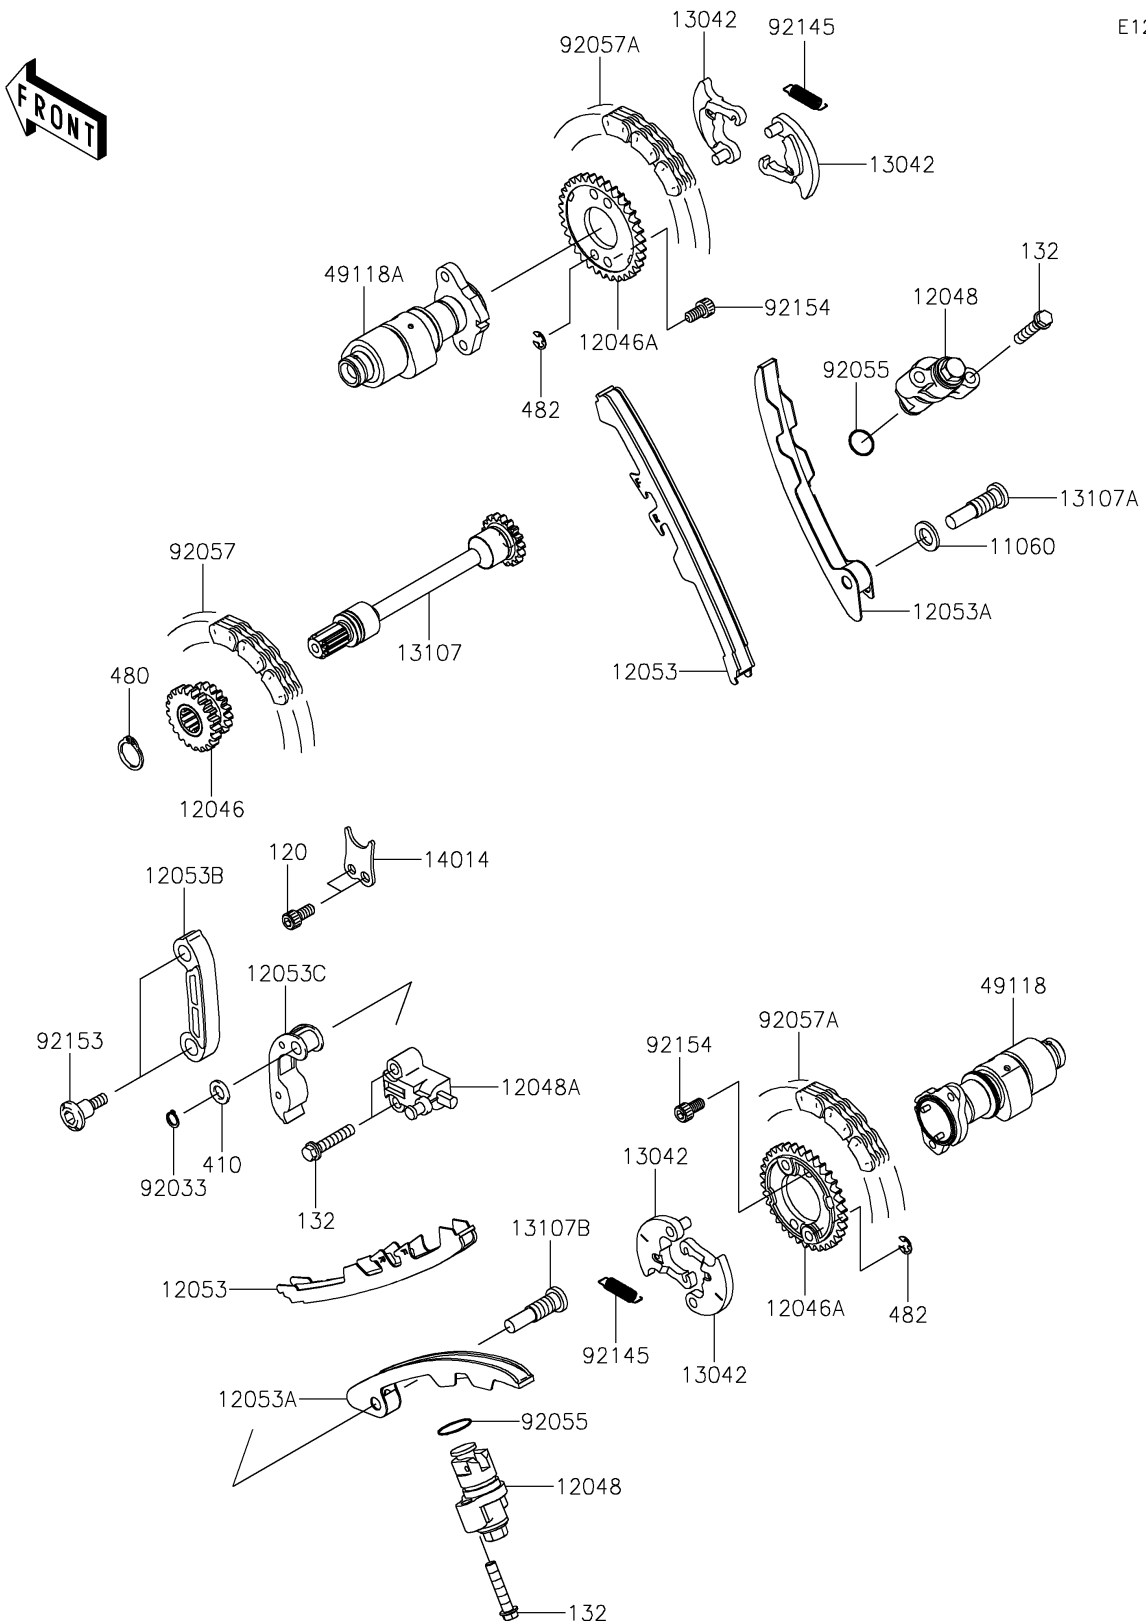

2019 Teryx4™ LE PARTS DIAGRAM

Camshaft(s)/Tensioner

E1230

2019 Teryx4™ LE PARTS LIST

Camshaft(s)/Tensioner

ITEM NAME	PART NUMBER	QUANTITY
GASKET (Ref # 11060)	11060-1966	1
BOLT-SOCKET,6X14 (Ref # 120)	120CB0614	1
SPROCKET,21T&17T (Ref # 12046)	12046-0559	1
SPROCKET,CAMSHAFT,34T (Ref # 12046A)	12046-0568	1
TENSIONER-ASSY,CAM (Ref # 12048)	12048-1176	1
TENSIONER-ASSY,SECONDARY (Ref # 12048A)	12048-1177	1
GUIDE-CHAIN,CAMSHAFT,TENSION (Ref # 12053)	12053-1441	1
GUIDE-CHAIN,CAMSHAFT,SLACK (Ref # 12053A)	12053-1442	1
GUIDE-CHAIN,TENSION (Ref # 12053B)	12053-1443	1
GUIDE-CHAIN,SLACK (Ref # 12053C)	12053-1444	1
WEIGHT,DECOMP (Ref # 13042)	13042-1141	1
SHAFT (Ref # 13107)	13107-0761	1
SHAFT,CHAIN GUIDE,FR (Ref # 13107A)	13107-1443	1
SHAFT,CHAIN GUIDE,RR (Ref # 13107B)	13107-1444	1
BOLT-FLANGED-SMALL,6X30 (Ref # 132)	132BA0630	1
PLATE-POSITION,DRIVE (Ref # 14014)	14014-0050	1
WASHER-PLAIN-SMALL,8MM (Ref # 410)	410AA0800	1
CIRCLIP-TYPE-C,14MM (Ref # 480)	480J1400	1
CIRCLIP-TYPE-E,5MM (Ref # 482)	482J5000	1
CAMSHAFT-COMP,RR (Ref # 49118)	49118-0788	1
CAMSHAFT-COMP,FR (Ref # 49118A)	49118-0939	1
RING-SNAP,8MM (Ref # 92033)	92033-1039	1
RING-O,18.8X1.9 (Ref # 92055)	92055-086	1
CHAIN,DID SCR-0412 SV (Ref # 92057)	92057-0186	1
CHAIN,DID SCR-0409 SV (Ref # 92057A)	92057-0187	1
SPRING,DECOMP (Ref # 92145)	92145-0913	1
BOLT,SOCKET,6X24.5 (Ref # 92153)	92153-1200	1
BOLT,SOCKET,6X12 (Ref # 92154)	92154-1820	1