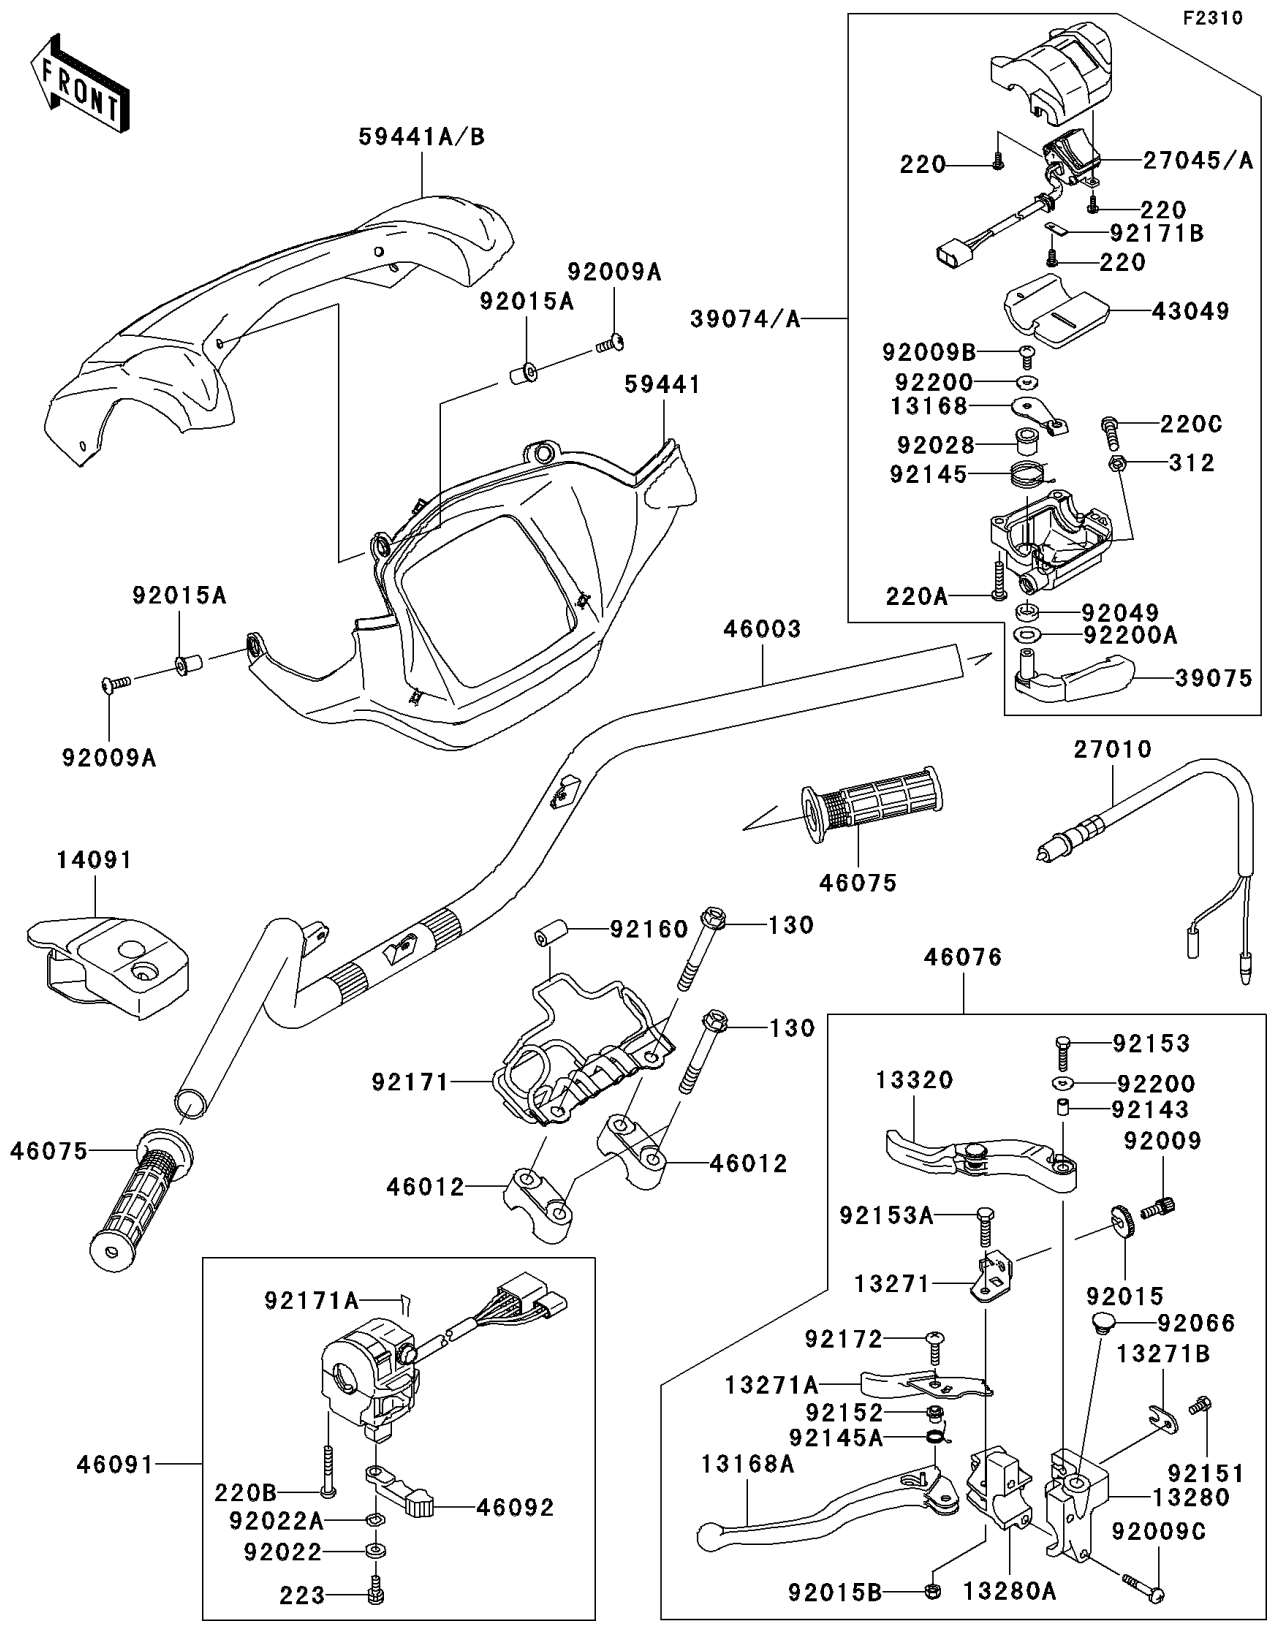

2006 Brute Force® 650 4x4i Realtree Hardwoods Green® HD™ PARTS DIAGRAM

Handlebar

2006 Brute Force® 650 4x4i Realtree Hardwoods Green® HD™ PARTS LIST

Handlebar

ITEM NAME	PART NUMBER	QUANTITY
LEVER (Ref # 13168)	13168-1715	1
LEVER,LH (Ref # 13168A)	13168-1736	1
PLATE,LOCK (Ref # 13271)	13271-1259	1
PLATE,LEVER LOCK (Ref # 13271A)	13271-1635	1
PLATE,WIRE OUTER STOPPER (Ref # 13271B)	13271-1636	1
HOLDER,DIFF LOCK LEVER (Ref # 13280)	13280-1226	1
HOLDER,LEVER,LH (Ref # 13280A)	13280-1227	1
LEVER-ASSY,DEFF LOCK (Ref # 13320)	13320-1018	1
COVER,DIFF LOCK LEVER (Ref # 14091)	14091-1403	1
SWITCH,BRAKE (Ref # 27010)	27010-1294	1
SWITCH-ASSY (Ref # 27045A)	27045-1081	1
LEVER-ASSY-THROTTLE (Ref # 39074A)	39074-1062	1
LEVER-THROTTLE (Ref # 39075)	39075-1062	1
PACKING (Ref # 43049)	43049-1088	1
HANDLE (Ref # 46003)	46003-1580	1
HOLDER-HANDLE (Ref # 46012)	46012-1168	1
GRIP,HANDLE (Ref # 46075)	46075-7501	1
LEVER-ASSY-GRIP,DEFF LOCK (Ref # 46076)	46076-1238	1
HOUSING-ASSY-CONTROL,LH (Ref # 46091)	46091-1847	1
LEVER-GRIP,CHOKE (Ref # 46092)	46092-1217	1
COVER-HANDLE,RR,F.BLACK (Ref # 59441)	59441-0006-6Z	1
COVER-HANDLE,FR,C.H.GREEN (Ref # 59441B)	59441-0015-826	1
SCREW,CABLE ADJUST,8MM (Ref # 92009)	92009-1435	1
SCREW,5X16,BLACK (Ref # 92009A)	92009-1654	1
SCREW (Ref # 92009B)	92009-1959	1
SCREW,6X30 (Ref # 92009C)	92009-1961	1
NUT,CABLE ADJUST LOCK,8MM (Ref # 92015)	92015-1596	1
NUT,WELL,5MM (Ref # 92015A)	92015-1757	1
NUT (Ref # 92015B)	92015-1829	1