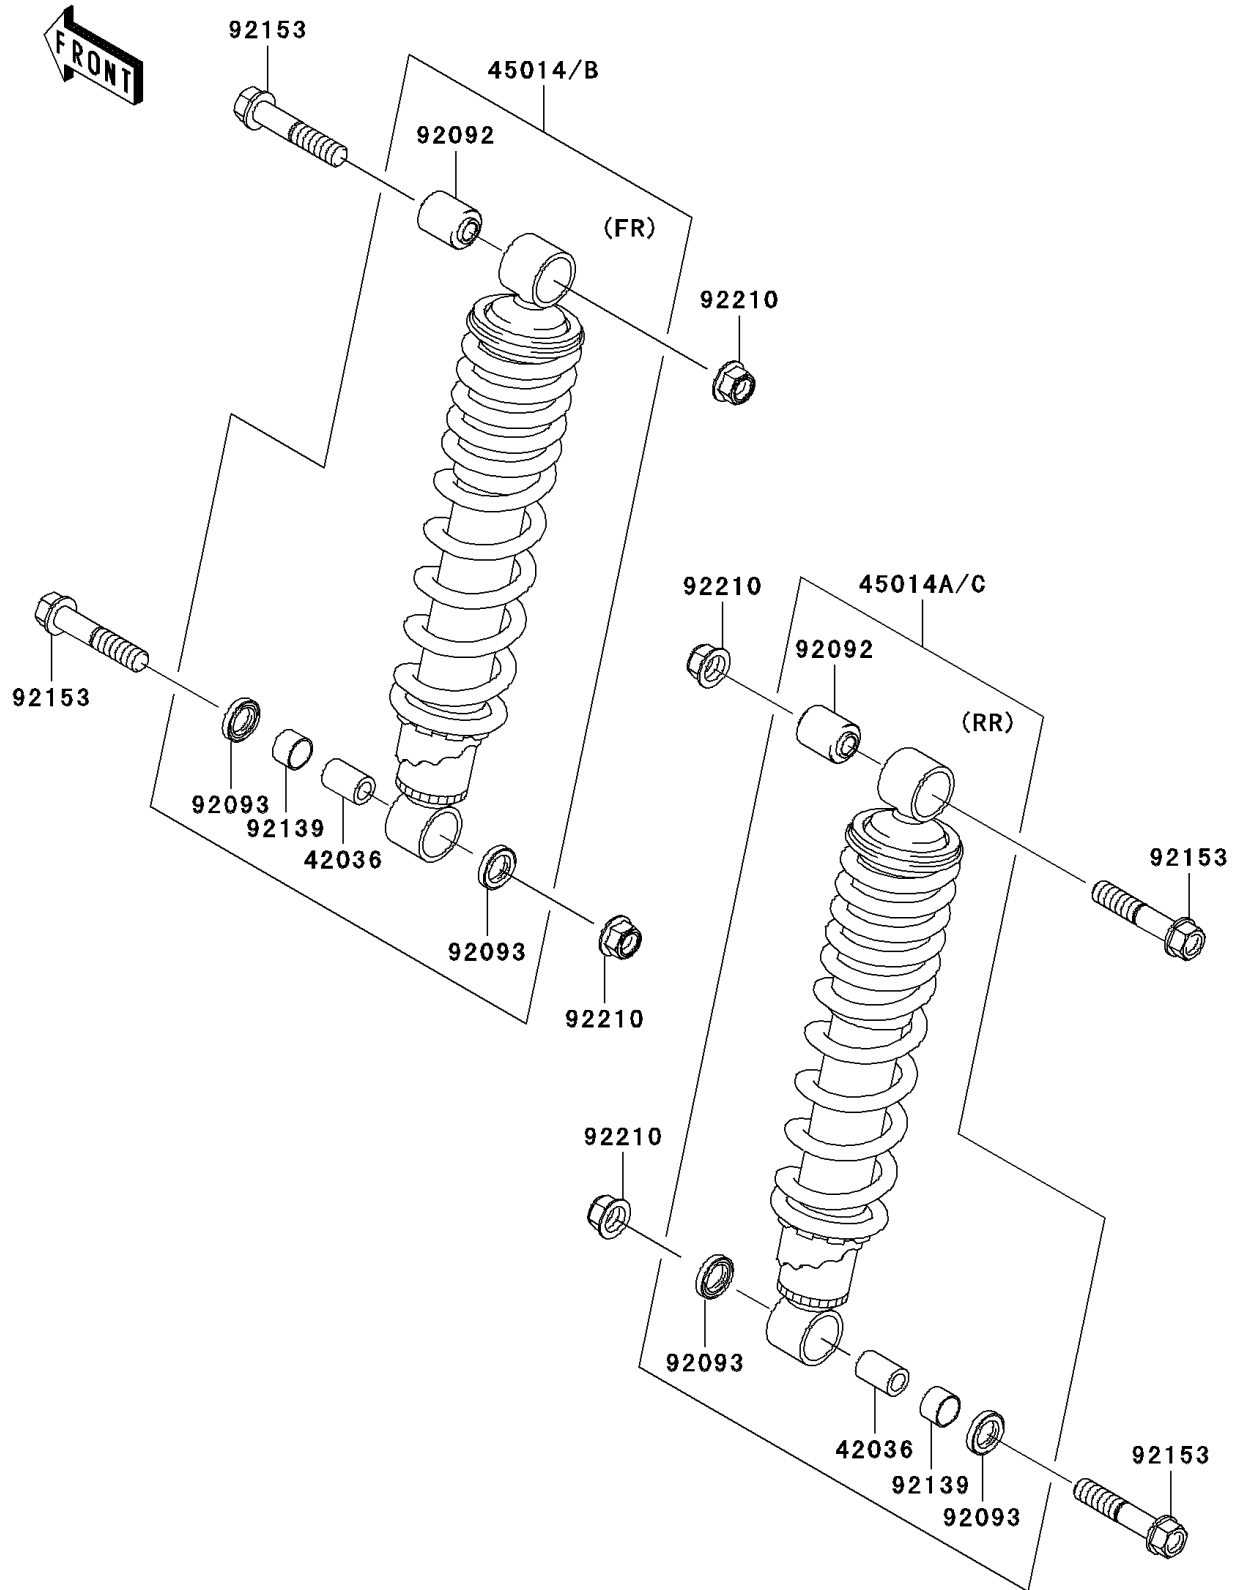

2006 Brute Force® 650 4x4i Realtree Hardwoods Green® HD™ PARTS DIAGRAM

Shock Absorber(s)

F2280

2006 Brute Force® 650 4x4i Realtree Hardwoods Green® HD™ PARTS LIST

Shock Absorber(s)

ITEM NAME	PART NUMBER	QUANTITY
SLEEVE (Ref # 42036)	42036-0018	1
SHOCKABSORBER,FR (Ref # 45014)	45014-0138	1
SHOCKABSORBER,RR (Ref # 45014A)	45014-0139	1
BUSHING-RUBBER (Ref # 92092)	92092-0007	1
SEAL (Ref # 92093)	92093-0033	1
BUSHING (Ref # 92139)	92139-0084	1
BOLT,FLANGED,10X50 (Ref # 92153)	92153-1139	1
NUT,LOCK,FLANGED,10MM (Ref # 92210)	92210-0276	1