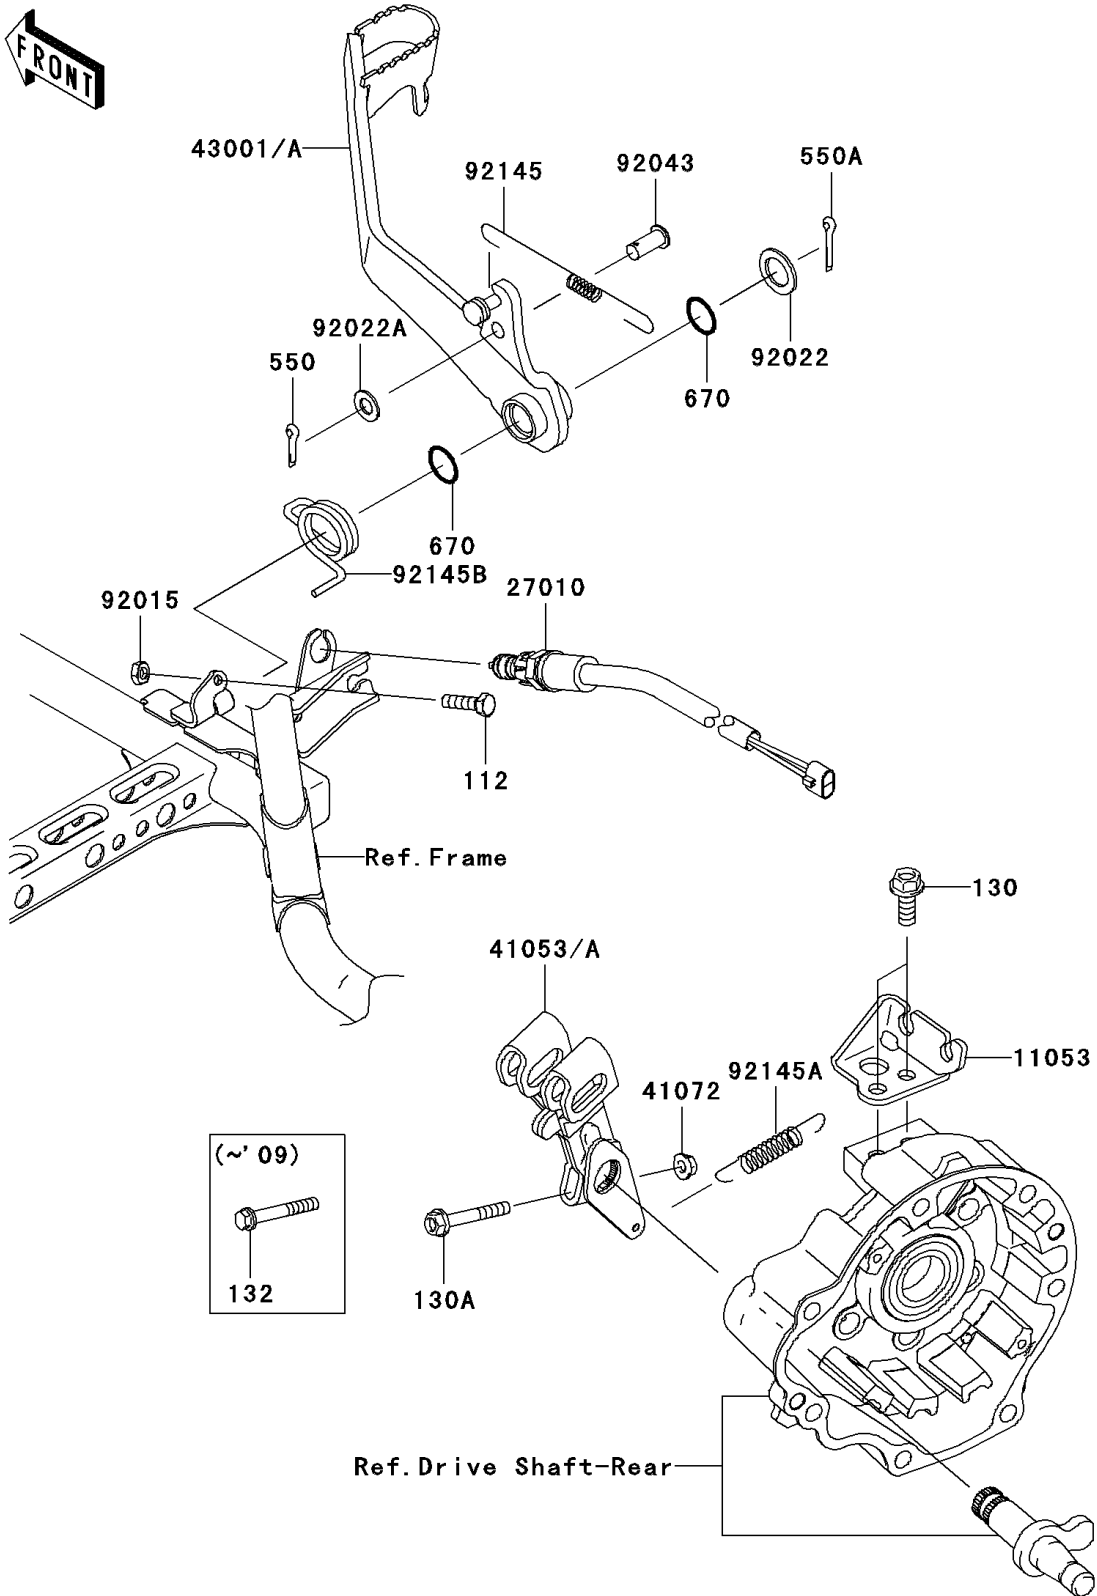

2006 Brute Force® 650 4x4i Realtree Hardwoods Green® HD™ PARTS DIAGRAM

Brake Pedal

F2260

2006 Brute Force® 650 4x4i Realtree Hardwoods Green® HD™ PARTS LIST

Brake Pedal

ITEM NAME	PART NUMBER	QUANTITY
BOLT-UPSET,6X22 (Ref # 112)	112AA0622	1
BOLT-FLANGED,8X20 (Ref # 130)	130BB0820	1
BOLT-FLANGED-SMALL,6X40 (Ref # 132)	132BA0640	1
PIN-COTTER,2.0X15 (Ref # 550)	550AA2015	1
PIN-COTTER,2.0X22 (Ref # 550A)	550AA2022	1
O RING,15MM (Ref # 670)	670B2015	1
BRACKET,BRAKE CABLE (Ref # 11053)	11053-0642	1
SWITCH,BRAKE (Ref # 27010)	27010-1494	1
LEVER-BRAKE CAM (Ref # 41053)	41053-0006	1
NUT,6MM (Ref # 41072)	41072-007	1
LEVER-BRAKE,PEDAL (Ref # 43001)	43001-0036	1
NUT,6MM (Ref # 92015)	92015-1410	1
WASHER,15.5X24X1.6 (Ref # 92022)	92022-1049	1
WASHER,8.5X16X1.2 (Ref # 92022A)	92022-1582	1
PIN,8X16 (Ref # 92043)	92043-1013	1
SPRING,REAR BRAKE SWITCH (Ref # 92145)	92145-0144	1
SPRING,BRAKE LEVER RETURN (Ref # 92145A)	92145-1313	1
SPRING,BRAKE PEDAL RETURN (Ref # 92145B)	92145-1421	1