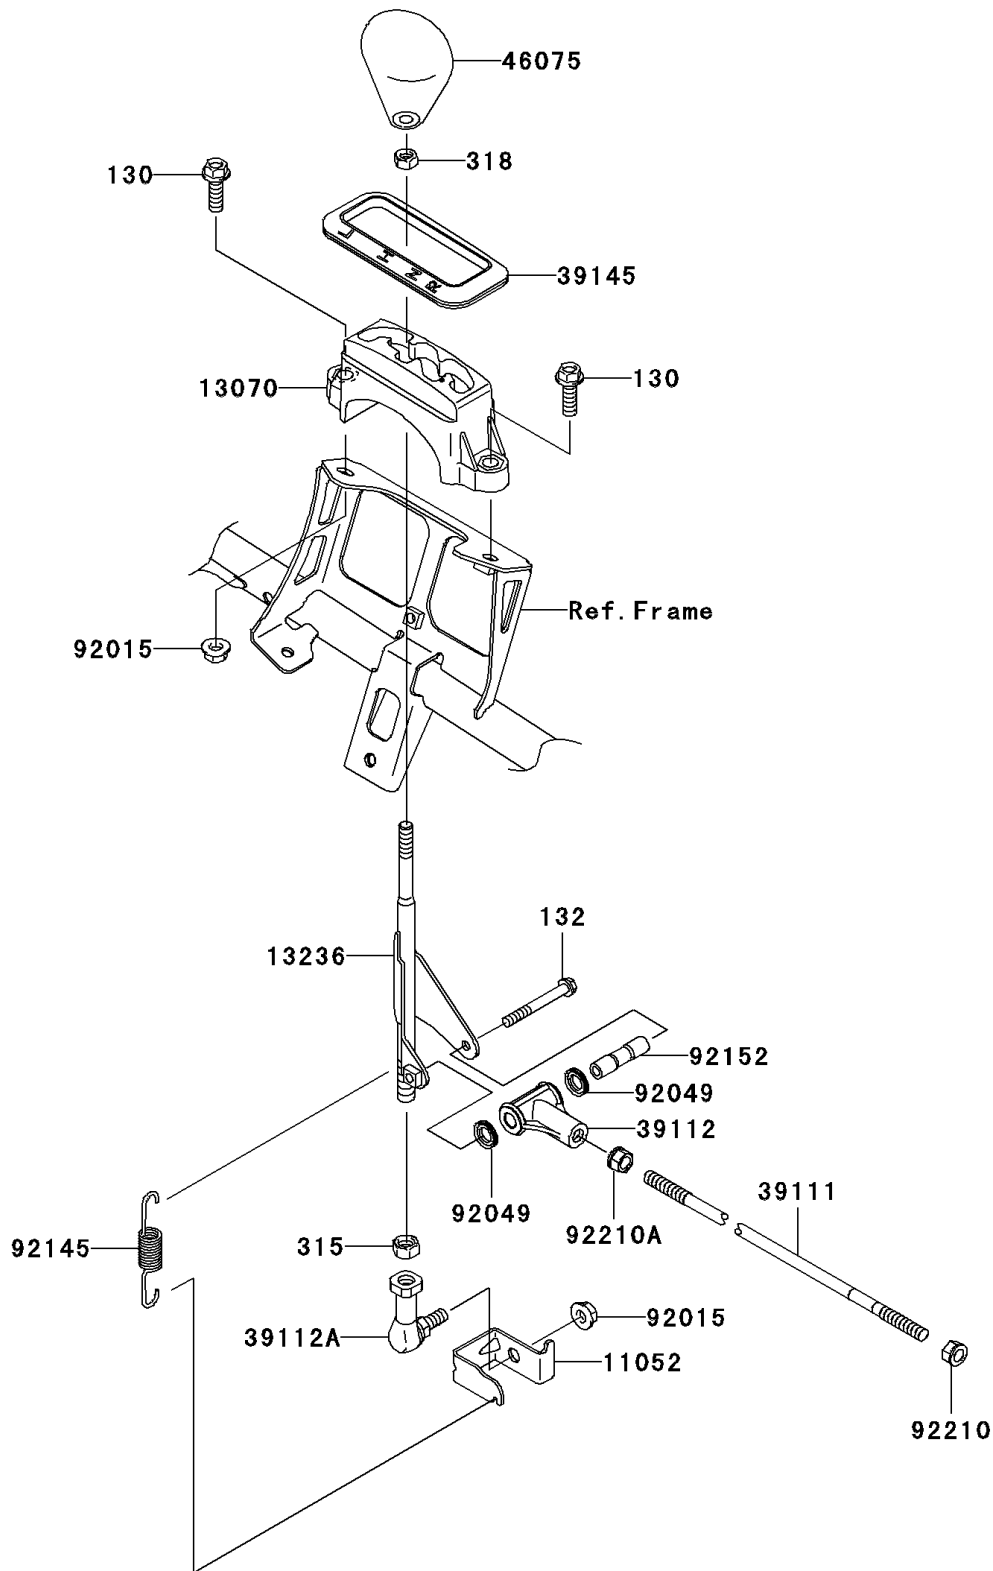

## 2006 Brute Force® 650 4x4i Realtree Hardwoods Green® HD™ PARTS DIAGRAM

Control

E7110

## 2006 Brute Force® 650 4x4i Realtree Hardwoods Green® HD™ PARTS LIST

Control

ITEM NAME	PART NUMBER	QUANTITY
BOLT-FLANGED,8X25 (Ref # 130)	130CD0825	1
BOLT-FLANGED-SMALL,6X50 (Ref # 132)	132BB0650	1
NUT-HEX-FINE,10MM (Ref # 315)	315AA1000	1
NUT-HEX-SMALL,8MM (Ref # 318)	318BA0800	1
BRACKET,CONTROL (Ref # 11052)	11052-1476	1
GUIDE,CONTROL SHAFT (Ref # 13070)	13070-1396	1
LEVER-COMP,SHIFT (Ref # 13236)	13236-0034	1
ROD-TIE,SHIFT (Ref # 39111)	39111-1174	1
RODEND-TIE (Ref # 39112)	39112-1079	1
RODEND-TIE,CONTROL PIVOT (Ref # 39112A)	39112-1084	1
TRIM-SEAL,CONTROL GUIDE (Ref # 39145)	39145-1121	1
GRIP,SHIFT (Ref # 46075)	46075-0046	1
NUT,8MM (Ref # 92015)	92015-1432	1
SEAL-OIL (Ref # 92049)	92049-1458	1
SPRING (Ref # 92145)	92145-0130	1
COLLAR,RODEND-TIE (Ref # 92152)	92152-1222	1
NUT,8MM (Ref # 92210)	92210-1242	1
NUT,LH,THREAD 8MM (Ref # 92210A)	92210-1284	1