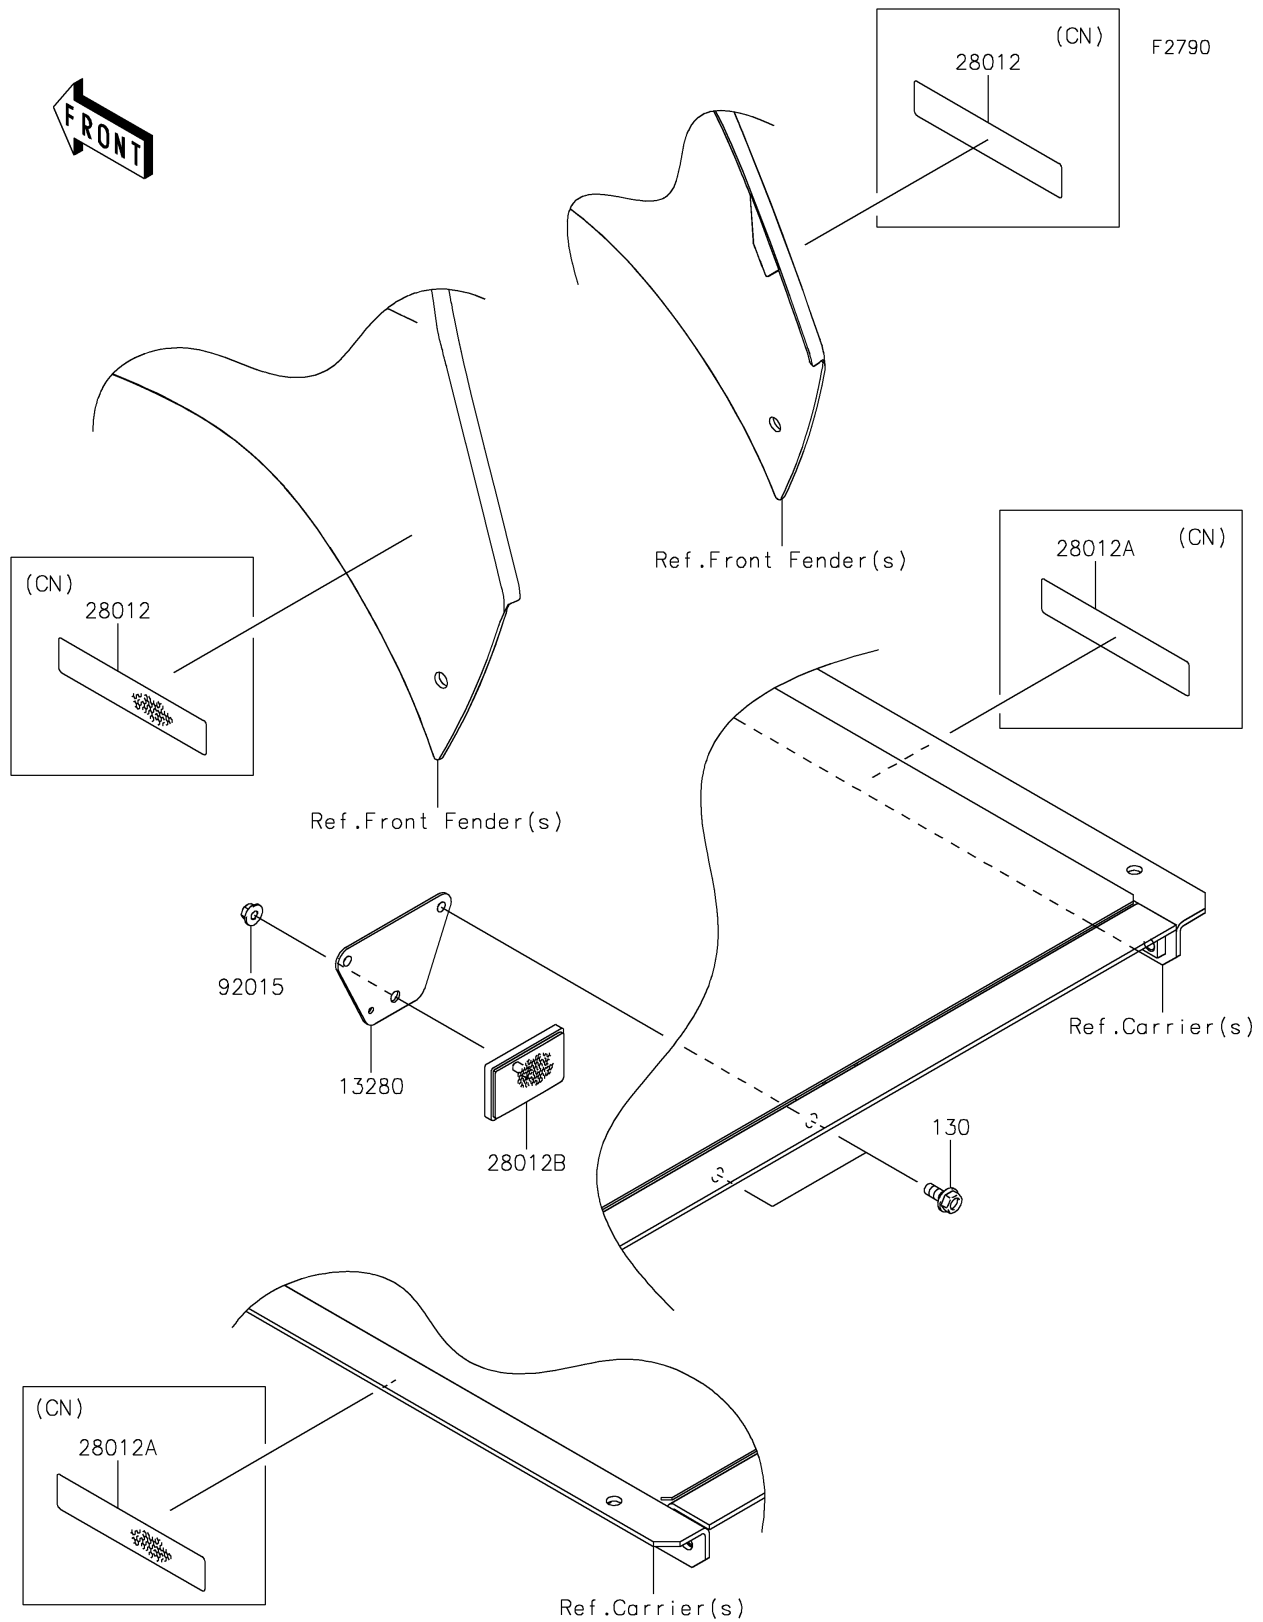

## 2019 MULE SX™ 4x4 XC LE (FI) PARTS DIAGRAM

Reflectors

## 2019 MULE SX™ 4x4 XC LE (FI) PARTS LIST

### Reflectors

ITEM NAME	PART NUMBER	QUANTITY
BOLT-FLANGED,6X14 (Ref # 130)	130BA0614	1
HOLDER,REFLECTOR (Ref # 13280)	13280-0937	1
REFLECTOR-REFLEX,YELLOW (Ref # 28012)	28012-0053	1
REFLECTOR-REFLEX,RED (Ref # 28012A)	28012-0054	1
REFLECTOR-REFLEX (Ref # 28012B)	28012-1088	1
NUT,FLANGED,5MM (Ref # 92015)	92015-1259	1